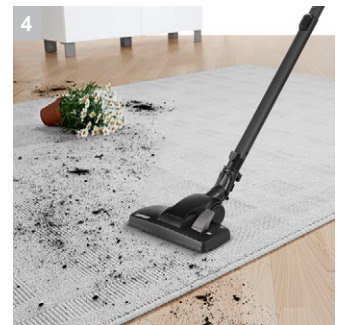

VC 6

Пылесос VC 6 для сухой уборки с фильтром HEPA 12 – это эффективность, комфорт и высокая мощность. Система Easy Slider позволяет модели обходить любые препятствия, а функция QuickClick и автоматически сматывающийся кабель обеспечивают удобство в работе.

- Быстрая смена аксессуаров и насадок (щелевая насадка, насадка для мебели, кисть для фурнитуры)

3 Автоматическое сматывание кабеля

- Кабель автоматически сматывается после нажатия на кнопку

4 Энергоэффективный мотор и оптимизированная насадка для пола

Комплектация

Всасывающий шланг	м	2,3 / с изогнутой рукояткой	Насадка для мягкой мебели	■
Рукоятка с мягкой накладкой	■		Система огибания препятствий EasySlider	■
Телескопическая всасывающая трубка	■		Насадка-кисть для мебели	■
Переключаемая насадка для сухой уборки	■		Индикатор замены фильтра	■
Интегрированные насадки QuickClick: щеточная для мебели, для мягкой мебели, телескоп. щелевая	■		Рукоятка с мягкой накладкой	■
Электрический регулятор мощности		на корпусе		
Фильтр мешок		из нетканого материала		
Фильтр HEPA 12 (EN1822:1998)	■			
Автоматическое сматывание кабеля	■			
Удобное положение при хранении	■			
Щелевая насадка	■			