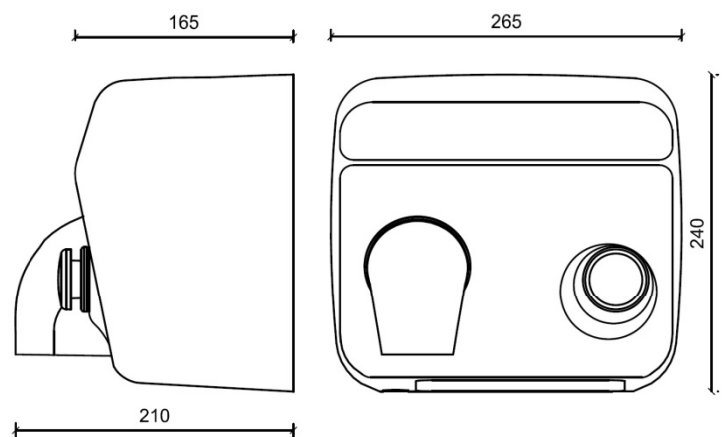

Технические характеристики

- Корпус сделан из нержавеющей стали AISI 304 . 1,2 мм толщина.
- Напряжение / частота тока 230 V / 50 – 60 Hz
- Двигатель: 6500 об/мин. и 250 W мощность.
- Нагревательный элемент: 2250 W
- Изоляция: Класс I.
- Двигатель имеет термостат, защищающий его от перегрева
- Скорость потока воздуха: 117 Км/ч.
- Температура воздуха: 53 °C при 10 см.
- Размеры: 240 высота x 265 ширина x 210 глубина мм.
- Уровень шума: 70 Дб.
- Примерное время сушки: 15 секунд.

Краткое описание

"Cyclon" сушка сделана из нержавеющей стали AISI 304 и активируется нажатием кнопки. Мощность 2450 W . глянцевая поверхность корпуса. Размеры: 240 высота x 265 ширина x 210

Технический чертёж