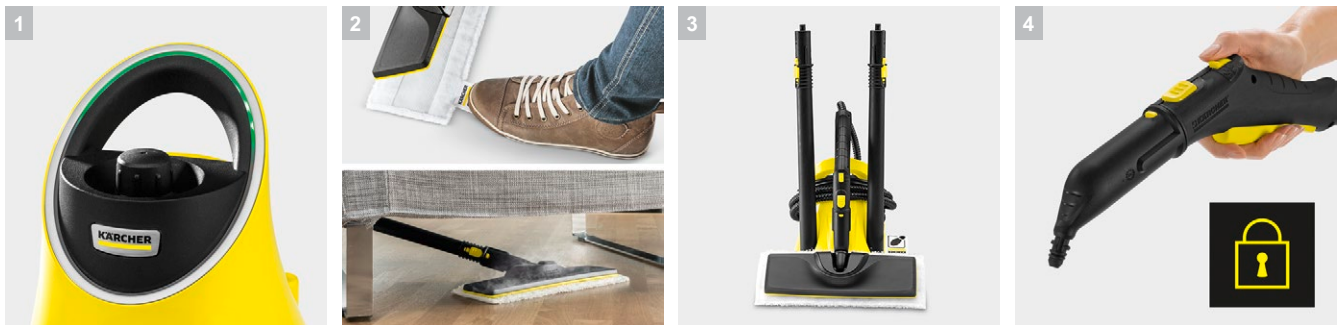

SC 2 Deluxe EasyFix

Модель начального уровня для очистки паром без использования каких-либо чистящих средств. Светодиодный индикатор на ручке отображает текущий режим работы. Аппарат подходит для всех видов твердых поверхностей внутри дома.

1 Светодиодный индикатор на корпусе аппарата

- Когда LED индикатор горит красным, пароочиститель нагревается. Когда загорится зеленым, пароочиститель готов к работе.

2 набор для уборки пола EasyFix с гибким соединением на насадке для пола и удобной фиксацией салфетки на липучке.

- Оптимальные результаты очистки практически на всех твердых поверхностях в доме, за счет использования технологии ламелей на насадке.
- Бесконтактная смена салфетки, благодаря системе застёжек на липучке и специальному язычку на самой салфетке.

Технические характеристики и комплектация

KÄRCHER

SC 2 Deluxe EasyFix

- Легкое компактное устройство
- Светодиодный индикатор на корпусе аппарата
- С набором для очистки пола EasyFix

Технические характеристики