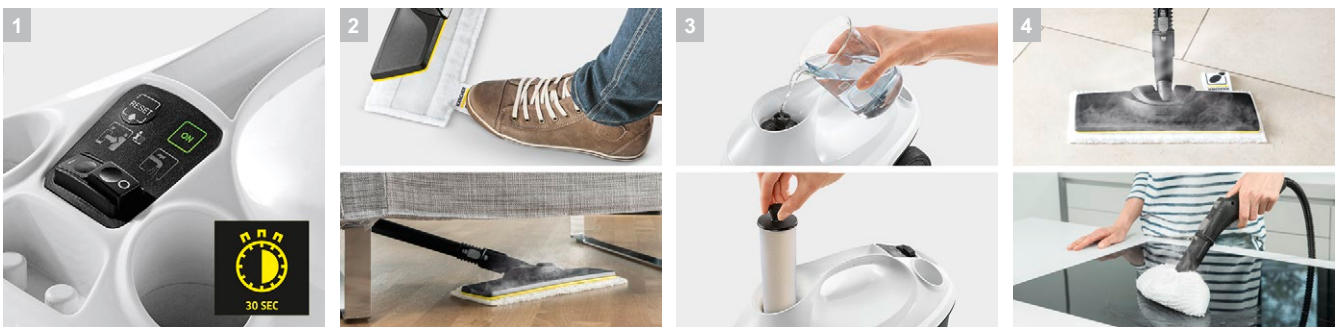

## SC 3 EasyFix Premium

Всего 30 секунд на разогрев и никаких перерывов в работе - пароочиститель SC 3 EasyFix Premium с насадкой для ковров, постоянной возможностью долива воды в бак, картриджем антинакипина, насадкой для уборки пола EasyFix и другими аксессуарами.

### 2 набор для уборки пола EasyFix с гибким соединением на насадке для пола и удобной фиксацией салфетки на липучке.

- Оптимальные результаты очистки практически на всех твердых поверхностях в доме, за счет использования технологии ламелей на насадке.
- Бесконтактная смена салфетки, благодаря системе застёжек на липучке и специальному язычку на самой салфетке.

### 3 Непрерывная подача пара и интегрированный картридж для защиты от накипи

- Котел можно перезаполнять в любое время - это позволит не делать перерывов в работе
- Благодаря картриджу, который защищает от накипи, вода автоматически умягчается

## SC 3 EasyFix Premium

- Пополняемый резервуар для бесперебойной работы.
- Готовность к работе через 30 секунд: нет необходимости дополнительно удалять накипь за счет интегрированной системы очистки.
- С набором для уборки пола EasyFix, насадкой для освежения ковров и премиальными аксессуарами