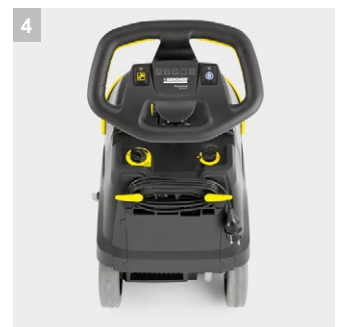

BD 38/12 C Vp Pack

Компактная поломойно-всасывающая машина с баком на 12 литров, с дисковой щёткой и литий-ионной батареей. Батарея допускает любую промежуточную или частичную зарядку.

1 Проверенная временем технология дисковой щетки

- Очень хорошие результаты чистки на гладких напольных покрытиях
- Подходит для использования со щетками и падами

2 Долговечная литий-ионная батарея

- Полностью необслуживаемая, несмотря на то, что срок службы в три раза дольше чем обычные батареи
- Быстрая зарядка (полная зарядка за 3 часа, половинная – за 1 час).