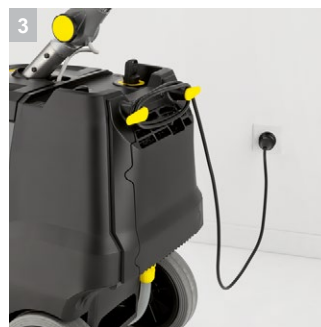

BD 38/12 C Vp Pack

Компактная поломойно-всасывающая машина с баком на 12 литров, с дисковой щёткой и литий-ионной батареей. Батарея допускает любую промежуточную или частичную зарядку.

1 Проверенная временем технология дисковой щетки

- Очень хорошие результаты чистки на гладких напольных покрытиях
- Подходит для использования со щетками и падами

2 Долговечная литий-ионная батарея

- Полностью необслуживаемая, несмотря на то, что срок службы в три раза дольше чем обычные батареи
- Быстрая зарядка (полная зарядка за 3 часа, половинная – за 1 час).