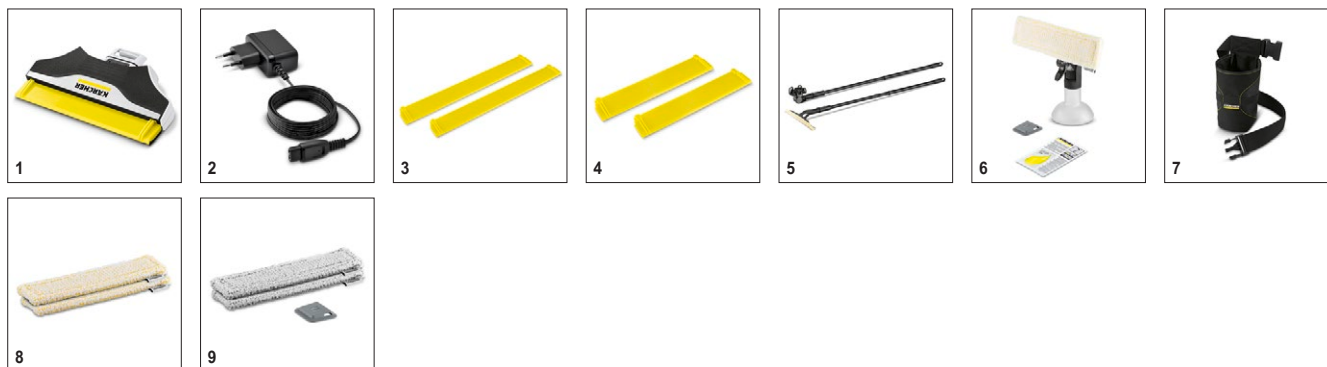

WV 6 Premium 1.633-530.0

KÄRCHER

		№ для заказа	Количество			Цена	Описание	
Насадки								
WV 6 small suction nozzle (white)	1	2.633-532.0	1 шт.				Идеально подходит для решетчатых окон и других небольших оконных поверхностей: узкая всасывающая насадка для WV 6 шириной 170 мм.	<input checked="" type="checkbox"/>
Зарядное устройство								
WV 6 сменное быстрозарядное устройство	2	2.633-511.0	1 шт.				Чтобы быстро продолжить очистку окон: сменное быстрозарядное устройство для аккумуляторного стеклоочистителя WV 6.	<input checked="" type="checkbox"/>
Насадки для стеклоочистителя								
WV 6 Сменные стяжки (280мм)	3	2.633-514.0	2 шт.				Для безупречного результата очистки: сменные стяжки (280 мм) для аккумуляторного стеклоочистителя WV 6.	<input type="checkbox"/>
WV 6 Сменные стяжки (170мм)	4	2.633-513.0	2 шт.				Для замены стяжек (170 мм) на аккумуляторном стеклоочистителе WV 6. Для безупречного результата очистки.	<input type="checkbox"/>
Удлинительные трубки								
Удлинительный комплект WV Evolution	5	2.633-144.0	1 шт.				С помощью телескопического удлинительного комплекта для стеклоочистителя или аккумуляторного вибрационного очистителя вы сможете очистить даже окна, расположенные на высоте. Регулировка длины от 0,6 до 1,5 м.	<input type="checkbox"/>
Пульверизатор								
Пульверизатор Extra для стеклоочистителя	6	2.633-129.0	1 шт.				Набор с новым пульверизатором включает в себя насадку из микрофибры с липучкой на обратной стороне, что упрощает сборку, небольшой скребок для трудновыводимой грязи и концентрат чистящего средства, 20мл.	<input type="checkbox"/>
Набедренная сумка								
Сумка с ремнем	7	2.633-006.0	1 шт.				Практичная сумка с ремнем для укладки стеклоочистителя и пульверизатора.	<input type="checkbox"/>
Обтяжки								
Обтяжки из микрофибры Indoor	8	2.633-130.0	2 шт.				Обтяжки из микроволокна с застежкой-липучкой для установки на пульверизаторе, которым комплектуется стеклоочиститель. Для оптимального удаления загрязнений с любых гладких поверхностей.	<input type="checkbox"/>
Обтяжки из микрофибры Outdoor	9	2.633-131.0	2 шт.				Идеальное решение для мойки наружных поверхностей окон: специальные обтяжки из микроволокна с застежкой-липучкой, отличающиеся увеличенным содержанием абразивных волокон. Прилагается скребок для удаления самых стойких загрязнений.	<input type="checkbox"/>