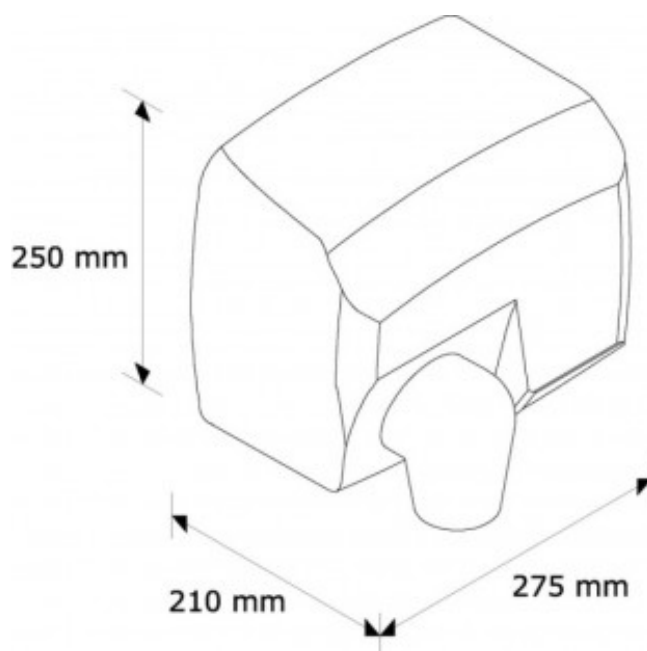

АКЦИЯ: ЭЛЕКТРОСУШИЛКА ДЛЯ РУК "SANIFLOW PLUS" ПОЛИРОВАННАЯ

Артикул: E88CP

ОПИСАНИЕ

- * Включается автоматически;
- * изготовлена из стали толщиной 2 мм;
- * корпус: полированная сталь;
- * поворачиваемый раструб позволяет изменять направление обдува;
- * рекомендуется для туалетов с большой проходимостью посетителей.

ТЕХНИЧЕСКИЕ ПАРАМЕТРЫ

высота	25 см
ширина	27 см
глубина	21 см
поток воздуха	5,5 м ³ /мин
время сушки	29 сек
температура воздуха	53 °С
пыле/влагозащита	23 IP
уровень шума	65 дБ
вес	6,5 кг
выходная мощность	2250 Вт