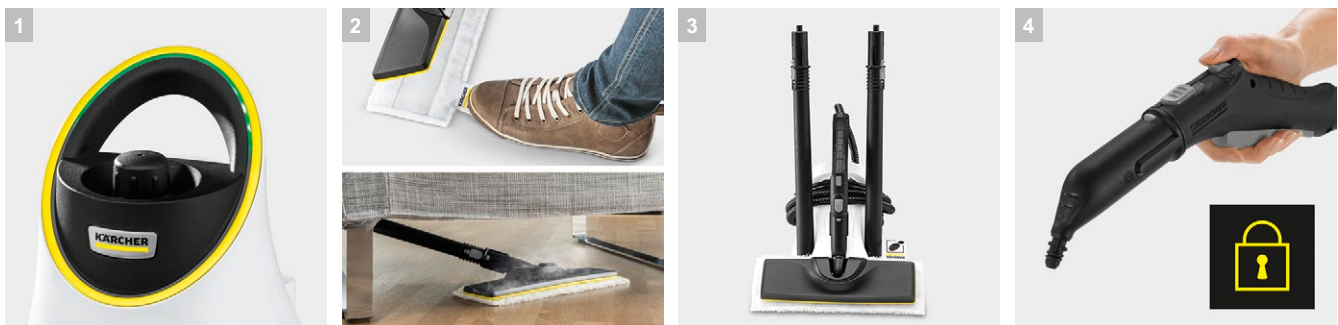

## SC 2 Deluxe EasyFix Premium

В комплекте дополнительная салфетка из микрофибры для пола, мощное сопло и большая круглая щетка: пароочиститель начального класса SC 2 Deluxe EasyFix Premium с круглой подсветкой для индикации рабочего режима.

### 1 Светодиодный индикатор на корпусе аппарата

- Когда LED индикатор горит красным, пароочиститель нагревается. Когда загорится зеленым, пароочиститель готов к работе.

### 2 набор для уборки пола EasyFix с гибким соединением на насадке для пола и удобной фиксации салфетки на липучке.

- Оптимальные результаты очистки практически на всех твердых поверхностях в доме, за счет использования технологии ламелей на насадке.
- Бесконтактная смена салфетки, благодаря системе застёжек на липучке и специальному язычку на самой салфетке.

## SC 2 Deluxe EasyFix Premium

- Легкое компактное устройство
- Светодиодный индикатор на корпусе аппарата
- С набором для уборки пола EasyFix и комплектом аксессуаров Premium