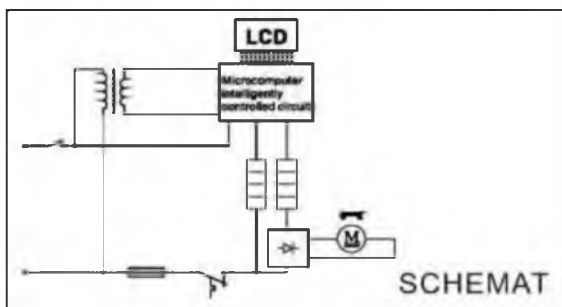

4. Демонтаж и повторная сборка трубки

* вставьте плоскую отвертку в кольцевую щель на концах трубки, нажмите на нее, поверните воздушную трубку на 15 ° влево и снимите ее.

* для повторной установки установите более широкий конец трубки на ручку в сушилке, нажмите кнопку в крепежном кольце, нажмите на трубу, затем поверните вправо, чтобы отрегулировать и заблокировать.

1.1 Использование:

1. Включите питание, поднимите ручку с крючка, и ручная сушилка начнет работать.
2. На ЖК-дисплее отображаются рабочее состояние, температура и время.
3. Выходная температура 60 ° С, диапазон температур от 40 ° С до 80 ° С можно изменить, используя две кнопки на крышке.
4. Подвешивая ручку назад на крючок, мы останавливаем работу фена.

Спецификация

Напряжение	Выходная мощность	Частота	Пыле/ влагозащищенность	Защита от поражения электрическим током
110В~/120В~	1500 Вт	50Гц/60Гц	IP24	
220В~/230В~/240В~				

Внимание:

1. Фен следует устанавливать вдали от ванной, умывальника или душевой кабины
2. Не устанавливайте фен вблизи контейнеров, содержащих воду
3. После использования повесьте фен на крючок
4. Избегайте распыления водой
5. Не закрывайте вход и выход воздуха
6. Не встряхивайте фен
7. Не используйте фен без крышки
8. Сушильная труба была установлена на заводе-изготовителе.
9. Когда фен перестает работать во время использования, немедленно отключите электропитание, прекратите использовать его и обратитесь в авторизованный сервисный центр для ремонта устройства

Если кабель питания поврежден, замените его в авторизованном сервисном центре или квалифицированным электриком.

Этот символ означает, что продукт нельзя утилизировать в обычных контейнерах. Обязанность пользователя — передача использованного оборудования в назначенный пункт сбора для утилизации отходов, образующихся на оборудовании электрические и электронные. Обеспечивая надлежащее удаление, вы помогаете защитить окружающую среду. В порядке для получения более подробной информации об утилизации этого продукта, пожалуйста, свяжитесь с нами представитель местных органов власти, поставщик услуг по переработке отходов или магазин, в котором был приобретен продукт.

Упаковка содержит:

- Фен для волос - 1 шт,
- монтажная схема,
- 2 шт винтов,
- 2 шт дюбелей 6 мм