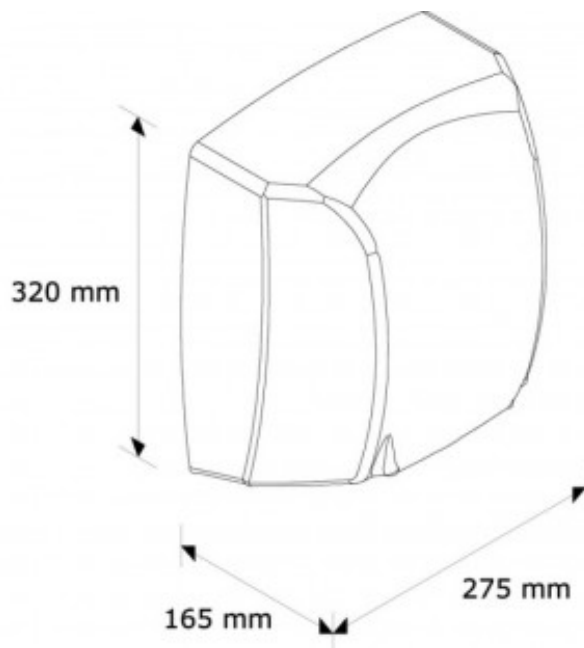

### ОПИСАНИЕ

- \* Включается автоматически;
- \* изготовлена из белой эмалированной листовой стали толщиной 2 мм;
- \* производство Испания;
- \* предназначена для туалетов с большой проходимостью посетителей.

### ТЕХНИЧЕСКИЕ ПАРАМЕТРЫ

<b>высота</b>	32 см
<b>ширина</b>	27,5 см
<b>глубина</b>	16,5 см
<b>поток воздуха</b>	7,5 м <sup>3</sup> /мин
<b>время сушки</b>	49 сек
<b>пыле/влажозащитность</b>	23 IP
<b>температура воздуха</b>	49 °С
<b>уровень шума</b>	65 дБ
<b>вес</b>	4,85 кг
<b>выходная мощность</b>	2750 Вт