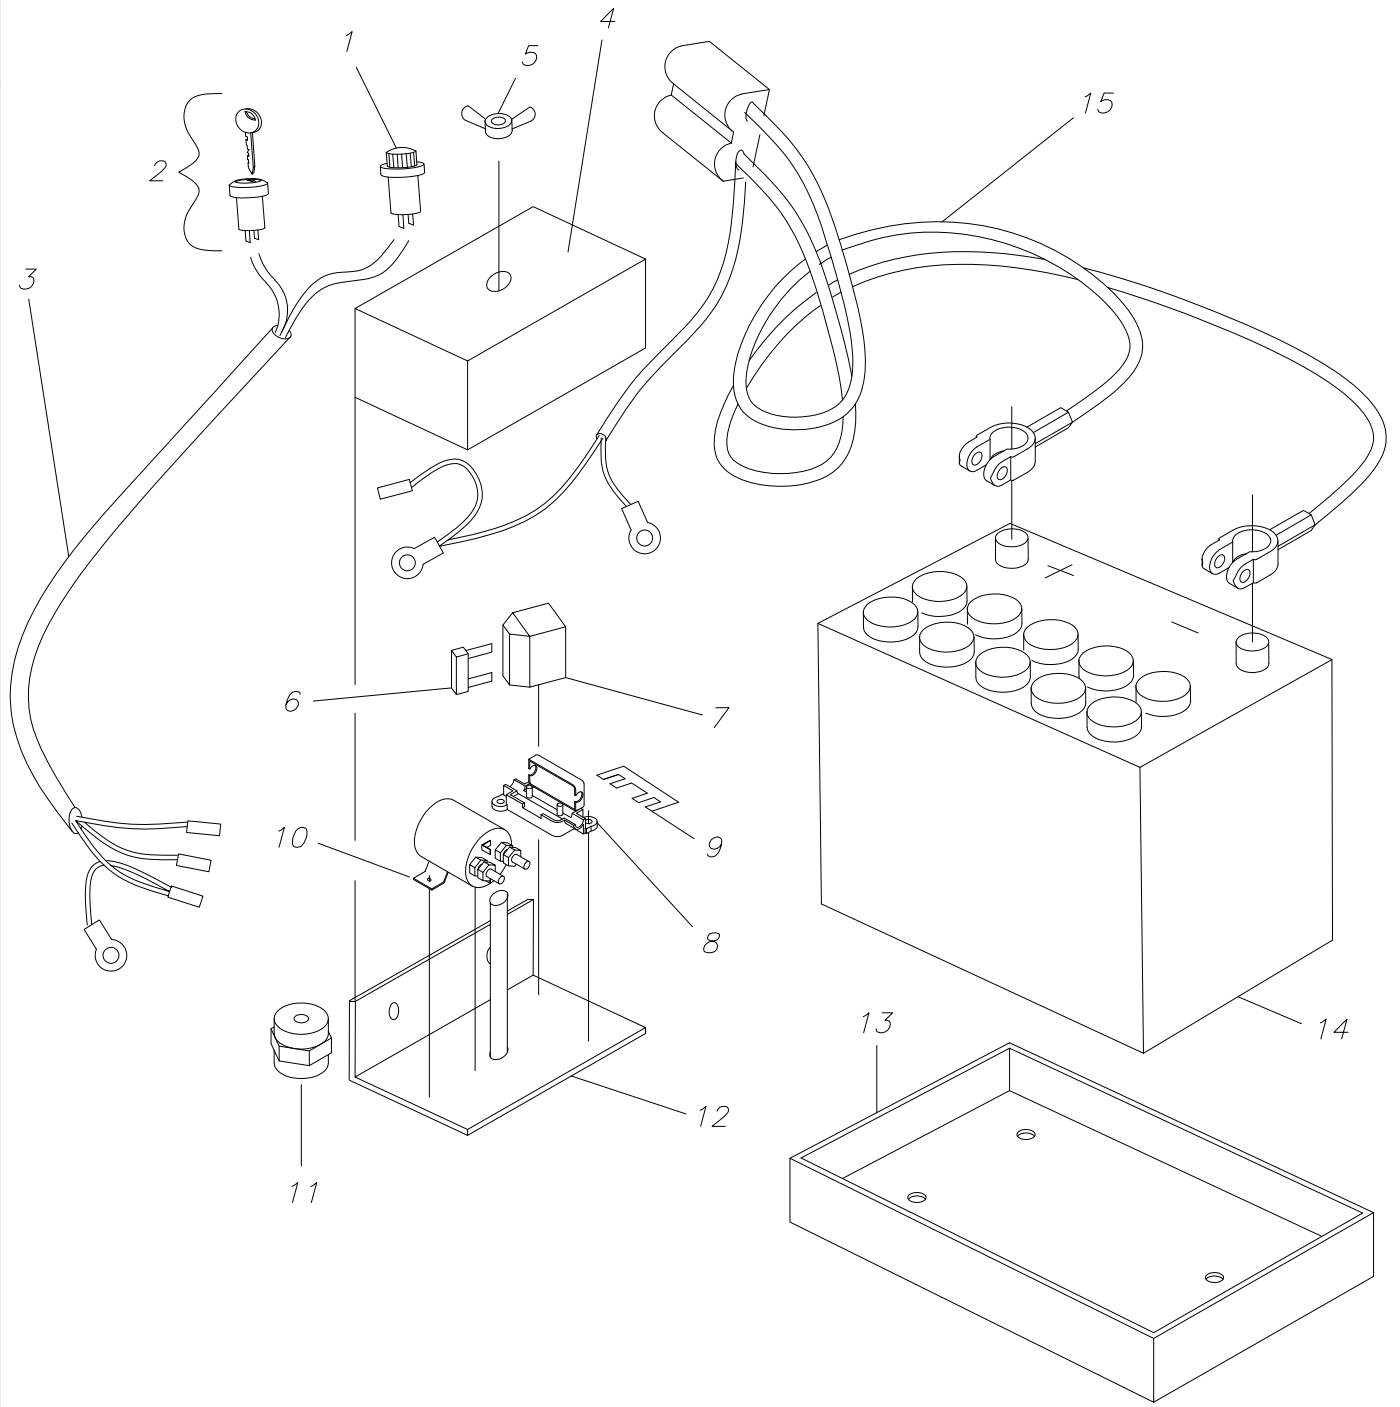

EXPLODED VIEW

TABLE N° EXPL00018

SPARE PARTS LIST

CABL. DUSTY 650 ET

09/10/2018

REF	CODE	QTY	DESCRIPTION	DENOMINATION	BESCHREIBUNG	DESCRIPCION	DESCRIZIONE	TECNICAL FEATURES	PRICE LIST €
01	B. MEIP00006	01	SWITCH	INTERRUPTEUR	SCHALTER	INTERRUPTOR	INTERRUTTORE		
02	B. MESG00003	01	BATTERY W.LEVEL	IND.NIV.BATTERI	LED-ANZEIGE	SEGN. L.PILETTA	INDICATORE		
03	B. MEIP00003	01	STARTER	DEMARR.INTER.	ANLASSER	INT. ARRANQUE	AVVIAMENTO		
04	B. MEVR00033	01	FUSE-HOLDER	PORTE-FUSIBLES	SICHERUNGHALTER	PORTASFUSIBLES	PORTAFUSIBILE		
05	B. MEVR00018	02	FUSE	FUSIBLE	ABSCHMEL.HERUNG	FUSIBLE	FUSIBILE	30 A	
06	B. MEVR00020	01	FUSE	FUSIBLE	ABSCHMEL.HERUNG	FUSIBLE	FUSIBILE	40 A	
07	B. MECB00038	01	CABLE	CABLE	KABEL	CABLE	CAVO		
08	B. MECB00037	01	CABLE	CABLE	KABEL	CABLE	CAVO		
09	B. METR00000	01	RELAY	RELAIS	RELAIS	RELE'	RELE'		
10	B. MECN00034	02	CONNECTOR	CONNECTEUR	STECKER	CONECTADOR	CONNETTORE		
11	B. MECN00035	02	CONNECTOR	CONNECTEUR	STECKER	CONECTADOR	CONNETTORE		
12	B. PLDS00179	01	SUPPORT	SUPPORT	HALTER	SOPORTE	SUPPORTO		
13	B. ACBT00000	01	BATTERY	BATTERIE	BATTERIE	BATERIA	BATTERIA	12V - 80 Ah (OPTION)	
14	B. MECN00036	01	CONNECTOR	CONNECTEUR	STECKER	CONECTADOR	CONNETTORE		