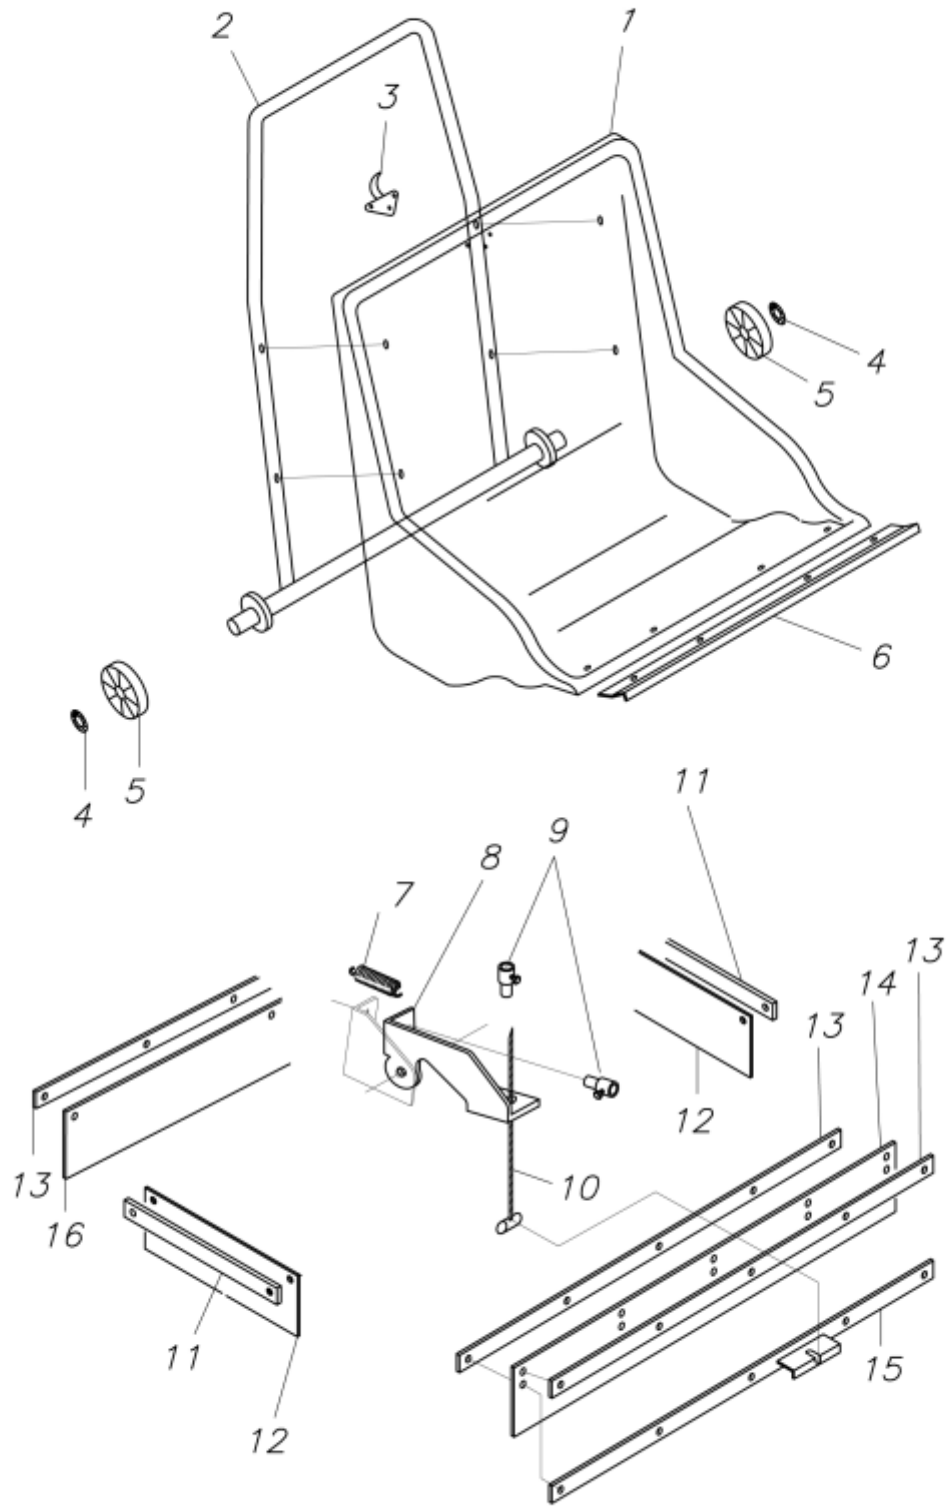

TABLE N° EXPL00014

SPARE PARTS LIST

GR.CASS.FLAP. DUSTY 650 EM

01/10/2007

REF	CODE	QTY	DESCRIPTION	DENOMINATION	BESCHREIBUNG	DESCRIPCION	DESCRIZIONE	TECNICAL FEATURES	PRICE LIST €
01	B. PLDS00184	01	DRAWER	TIROIR	SCHIEBERKASTEN	CAJON	CASSETTO		
02	B. CMSP00008	01	HOOK	CROCHET	HAKEN	GANCHO	GANCIO		
03	B. CRDS00603	01	PLATE	PLAT	TELLER	PLATO	PIATTO		
04	B. MOLL00010	01	SPRING	RESSORT	FEDER	MUELLE	MOLLA		
05	B. CRZN00544	01	BRACKET	ENTRIER	BUGEL	GRAPA	STAFFA		
06	B. VTSP00079	02	CLAMP	BORNE	KLEMME	ABRAZADERA	MORSETTO		
07	B. CMCV00017	01	CORD	CORDE	SEIL	CUERDA	CORDA		
08	B. CRVR00199	02	PLATE	PLAT	TELLER	PLATO	PIATTO		
09	B. GUAR00013	02	FLAP	FLAP	FLAP	FLAP	FLAP		
10	B. CRVR00196	03	PLATE	PLAT	TELLER	PLATO	PIATTO		
11	B. GUAR00001	01	FLAP	FLAP	FLAP	FLAP	FLAP		
12	B. CRZN00010	01	PLATE	PLAT	TELLER	PLATO	PIATTO		
13	B. GUAR00016	01	FLAP	FLAP	FLAP	FLAP	FLAP		

EXPLODED VIEW

TABLE N° EXPL00015

SPARE PARTS LIST

GR.CASS.FLAP. DUSTY 650 ET-STH

01/10/2007

REF	CODE	QTY	DESCRIPTION	DENOMINATION	BESCHREIBUNG	DESCRIPCION	DESCRIZIONE	TECNICAL FEATURES	PRICE LIST €
01	B. PLDS00184	01	DRAWER	TIROIR	SCHIEBERKASTEN	CAJON	CASSETTO		
02	B. CRVR00542	01	HANDLE	POGNEE	GRIFF	TIRADOR	MANIGLIA		
03	B. CMSP00008	01	HOOK	CROCHET	HAKKEN	GANCHO	GANCIO		
04	B. VTSP00024	02	HUB CAP	ENJOLIVEUR	HABENDECKEL	TAPA EJE	COPRIMOZZO		
05	B. RUOT00003	02	WHEEL	ROUE	LAUFRAD	RUEDA	RUOTA		
06	B. CRDS00603	01	PLATE	PLAT	TELLER	PLATO	PIATTO		
07	B. MOLL00010	01	SPRING	RESSORT	FEDER	MUELLE	MOLLA		
08	B. CRZN00544	01	BRACKET	ENTRIER	BUGEL	GRAPA	STAFFA		
09	B. VTSP00079	02	CLAMP	BORNE	KLEMME	ABRAZADERA	MORSETTO		
10	B. CMCV00017	01	CORD	CORDE	SEIL	CUERDA	CORDA		
11	B. CRVR00199	02	PLATE	PLAT	TELLER	PLATO	PIATTO		
12	B. GUAR00013	02	FLAP	FLAP	FLAP	FLAP	FLAP		
13	B. CRVR00196	03	PLATE	PLAT	TELLER	PLATO	PIATTO		
14	B. GUAR00001	01	FLAP	FLAP	FLAP	FLAP	FLAP		
15	B. CRZN00010	01	PLATE	PLAT	TELLER	PLATO	PIATTO		
16	B. GUAR00016	01	FLAP	FLAP	FLAP	FLAP	FLAP		