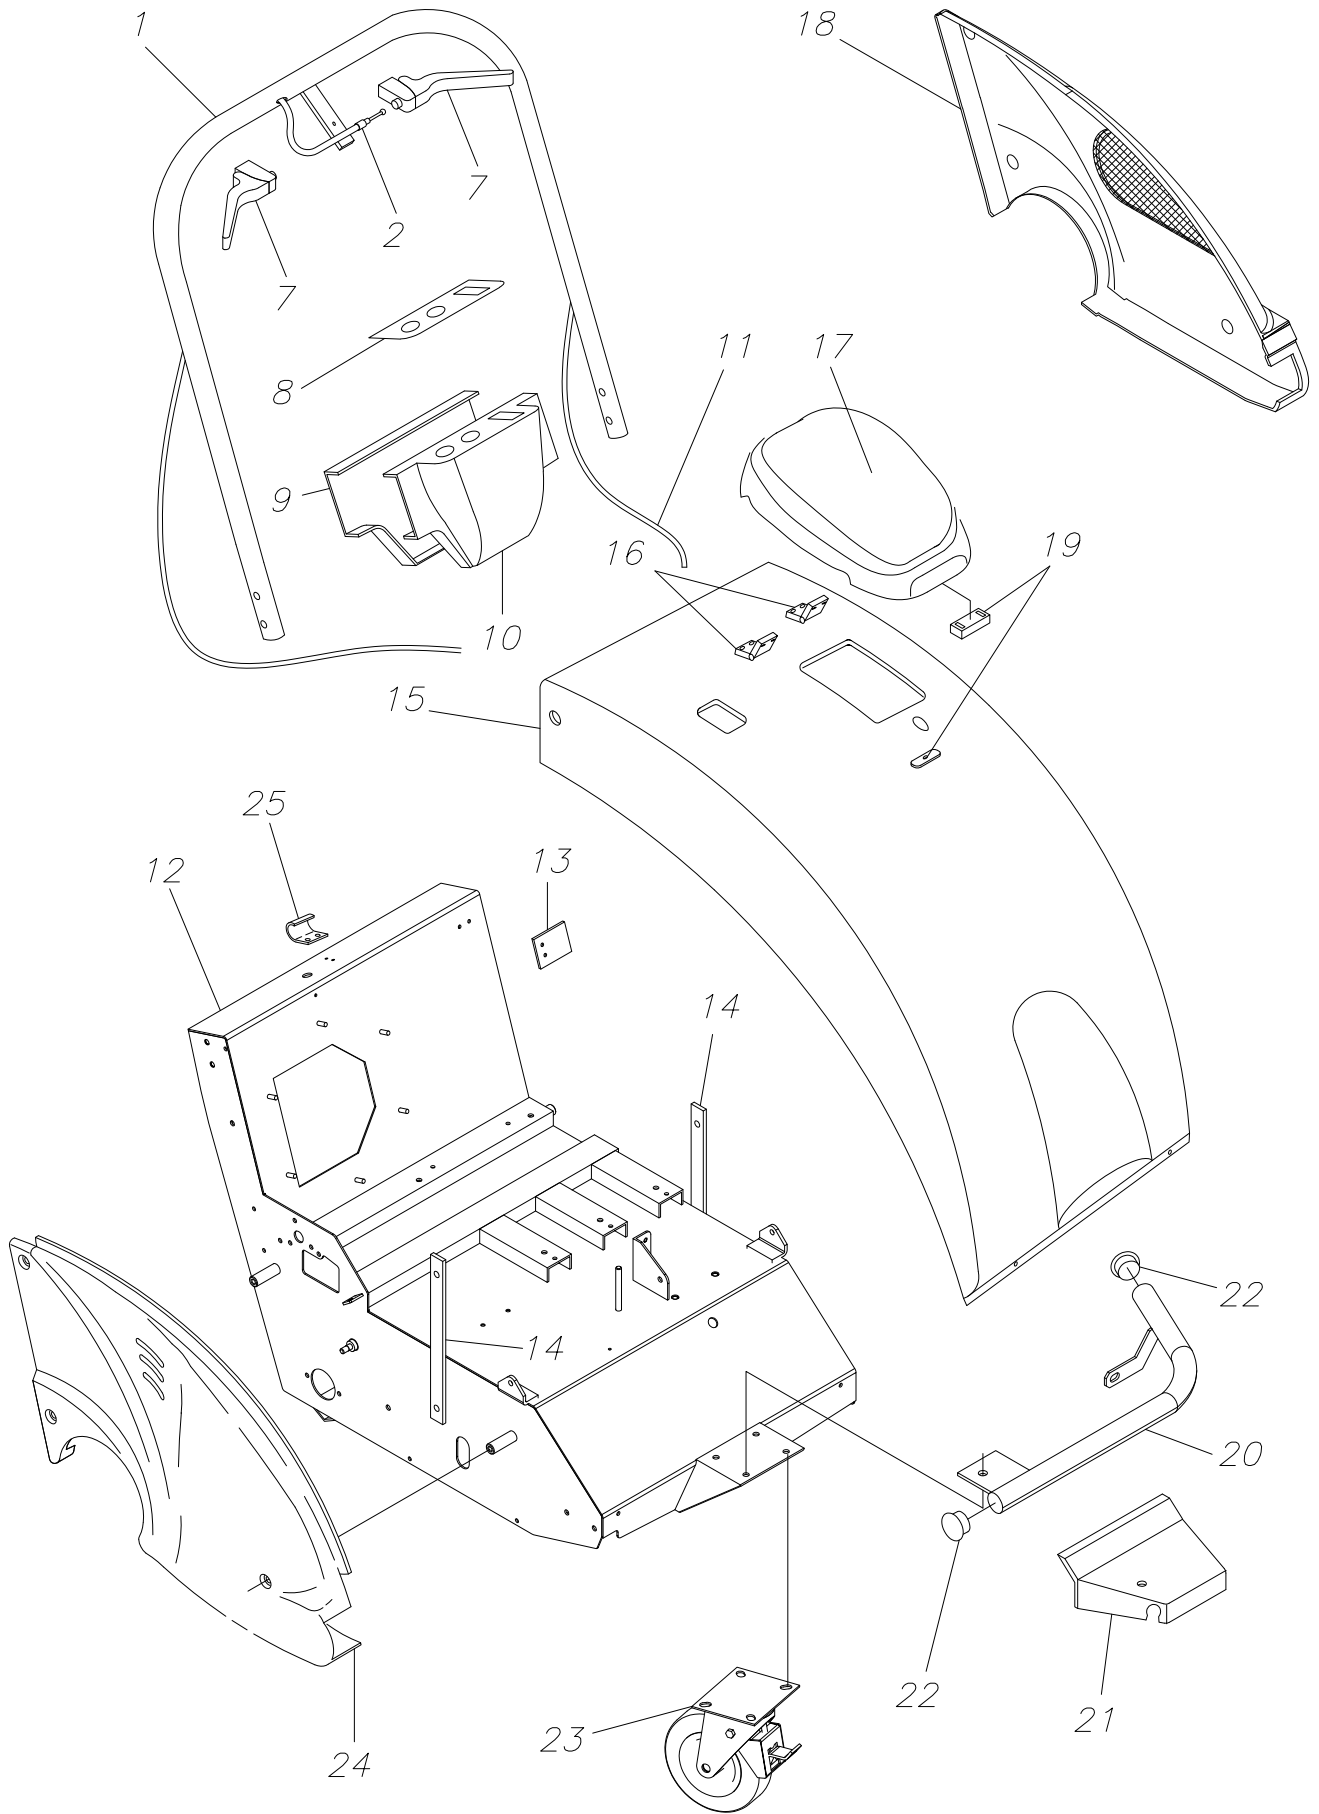

EXPLODED VIEW

TABLE N° EXPL00002

SPARE PARTS LIST

LAM. DUSTY 650 ET

08/08/2008

REF	CODE	QTY	DESCRIPTION	DENOMINATION	BESCHREIBUNG	DESCRIPCION	DESCRIZIONE	TECNICAL FEATURES	PRICE LIST €
01	B. CRVR00036	01	HANDLE	POIGNEE	SCHAKEL	MANILLAR	MANIGLIONE		
02	B. CMCV00014	01	SHEATH+CORD	GAIN+CORDE	MANTEL+SEIL	VAINA+CUERDA	GUAINA+CORDA		
07	B. CMSP00078	02	LEVER	LEVIER	HEBEL	PALANCA	LEVA		
08	B. ETIC00028	01	LABEL	ETIQUETTE	ETICHETTE	ETIQUETA	ETICHETTA		
09	B. PLDS00186	01	INSTRUM. PANEL	TAB. DE BORD	ARM. BRETT	CRUSCOTTO	CRUSCOTTO		
10	B. PLDS00185	01	INSTRUM. PANEL	TAB. DE BORD	ARM. BRETT	CRUSCOTTO	CRUSCOTTO		
11	B. CMCV00001	01	SHEATH+CORD	GAIN+CORDE	MANTEL+SEIL	VAINA+CUERDA	GUAINA+CORDA		
12	B. CRVR00058	01	FRAME	CHASSIS	GERUST	CHASIS	TELAIO		
13	B. CRDS00602	01	SUPPORT	SUPPORT	HALTER	SOPORTE	SUPPORTO		
14	B. GRZN00253	02	SUPPORT	SUPPORT	HALTER	SOPORTE	SUPPORTO		
15	B. PLDS00178	01	HOOD	CAPOT	HAUBE	COFRE	COFANO		
16	B. CMMP00004	02	HINGE	CHARNIERE	SCHARNIER	BISAGRA	CERNIERA		
17	B. PLDS00180	01	CAP	CALOTTE	KAPPE	CASQUETE	CALOTTA		
18	B. PLDS00176	01	SIDE	FLANC	FLANKE	FLANCO	FIANCO	SX	
19	B. CMSP00049	01	MAGNETIC BLOCK	BLOCAGE MANETIC	MAGNETISCHBLOK	BLOQUE MAGNETIC	MAGNETE		
20	B. CRVR00546	01	BUMPER	PARE CHOC	KOTFLUGEL	PARACHOQUE	PARAURTI		
21	B. PLDS00229	01	COVER	COUVERCLE	DECKEL	TAPA	COPERCHIO		
22	B. CMMP00108	02	CAP	BOUCHON	VERSCHLUSS	TAPPO	TAPPO		
23	B. RUOT00025	01	WHEEL	ROUE	LAUFRAD	RUEDA	RUOTA		
24	B. PLDS00175	01	SIDE	FLANC	FLANKE	FLANCO	FIANCO	DX	
25	B. CMSP00008	01	HOOK	CROCHET	HAKEEN	GANCHO	GANCIO		