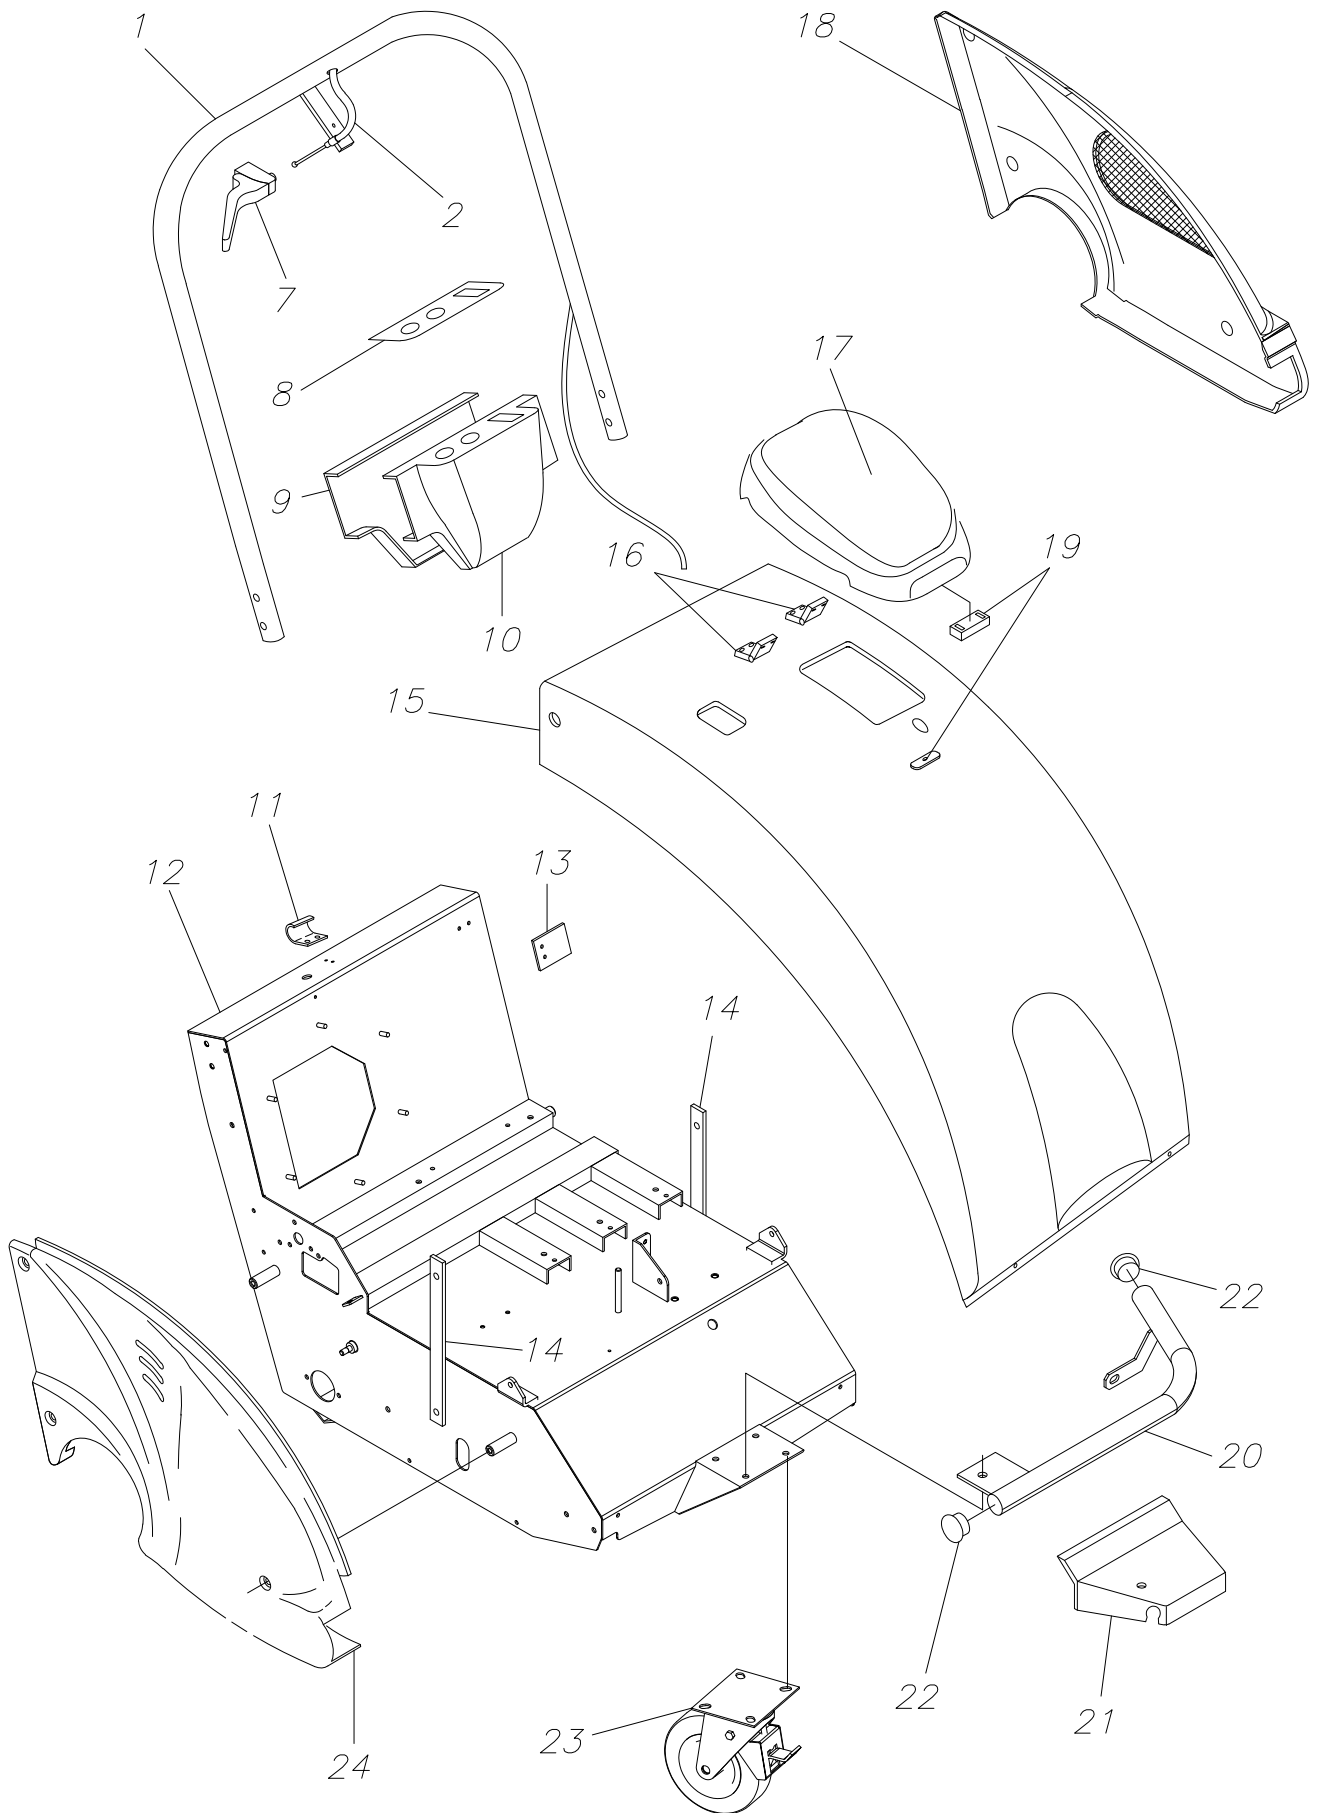

EXPLODED VIEW

TABLE N° EXPL00001

SPARE PARTS LIST

LAM. DUSTY 650 EM

08/08/2008

REF	CODE	QTY	DESCRIPTION	DENOMINATION	BESCHREIBUNG	DESCRIPCION	DESCRIZIONE	TECNICAL FEATURES	PRICE LIST €
01	B. CRVR00036	01	HANDLE	POIGNEE	SCHAKEL	MANILLAR	MANIGLIONE		
02	B. CMCV00001	01	SHEATH+CORD	GAINÉ+CORDE	MANTEL+SEIL	VAINA+CUERDA	GUAINA+CORDA		
07	B. CMSP00078	01	LEVER	LEVIER	HEBEL	PALANCA	LEVA		
08	B. ETIC00028	01	LABEL	ETIQUETTE	ETICHETTE	ETIQUETA	ETICHETTA		
09	B. PLDS00186	01	INSTRUM. PANEL	TAB. DE BORD	ARM. BRETT	CRUSCOTTO	CRUSCOTTO		
10	B. PLDS00185	01	INSTRUM. PANEL	TAB. DE BORD	ARM. BRETT	CRUSCOTTO	CRUSCOTTO		
11	B. CMSP00008	01	HOOK	CROCHET	HAKEEN	GANCHO	GANCIO		
12	B. CRVR00058	01	FRAME	CHASSIS	GERUST	CHASIS	TELAIO		
13	B. CRDS00602	01	SUPPORT	SUPPORT	HALTER	SOPORTE	SUPPORTO		
14	B. CRZN00253	02	SUPPORT	SUPPORT	HALTER	SOPORTE	SUPPORTO		
15	B. PLDS00178	01	HOOD	CAPOT	HAUBE	COFRE	COFANO		
16	B. CMMP00004	02	HINGE	CHARNIERE	SCHARNIER	BISAGRA	CERNIERA		
17	B. PLDS00180	01	CAP	CALOTTE	KAPPE	CASQUETE	CALOTTA		
18	B. PLDS00176	01	SIDE	FLANC	FLANKE	FLANCO	FIANCO	SX	
19	B. CMSP00049	01	MAGNETIC BLOCK	BLOCAGE MANETIC	MAGNETISCHBLOK	BLOQUE MAGNETIC	MAGNETE		
20	B. CRVR00546	01	BUMPER	PARE CHOC	KOTFLUGEL	PARACHOQUE	PARAURTI		
21	B. PLDS00229	01	COVER	COUVERCLE	DECKEL	TAPA	COPERCHIO		
22	B. CMMP00108	02	CAP	BOUCHON	VERSCHLUSS	TAPPO	TAPPO		
23	B. RUOT00025	01	WHEEL	ROUE	LAUFRAD	RUEDA	RUOTA		
24	B. PLDS00175	01	SIDE	FLANC	FLANKE	FLANCO	FIANCO	DX	