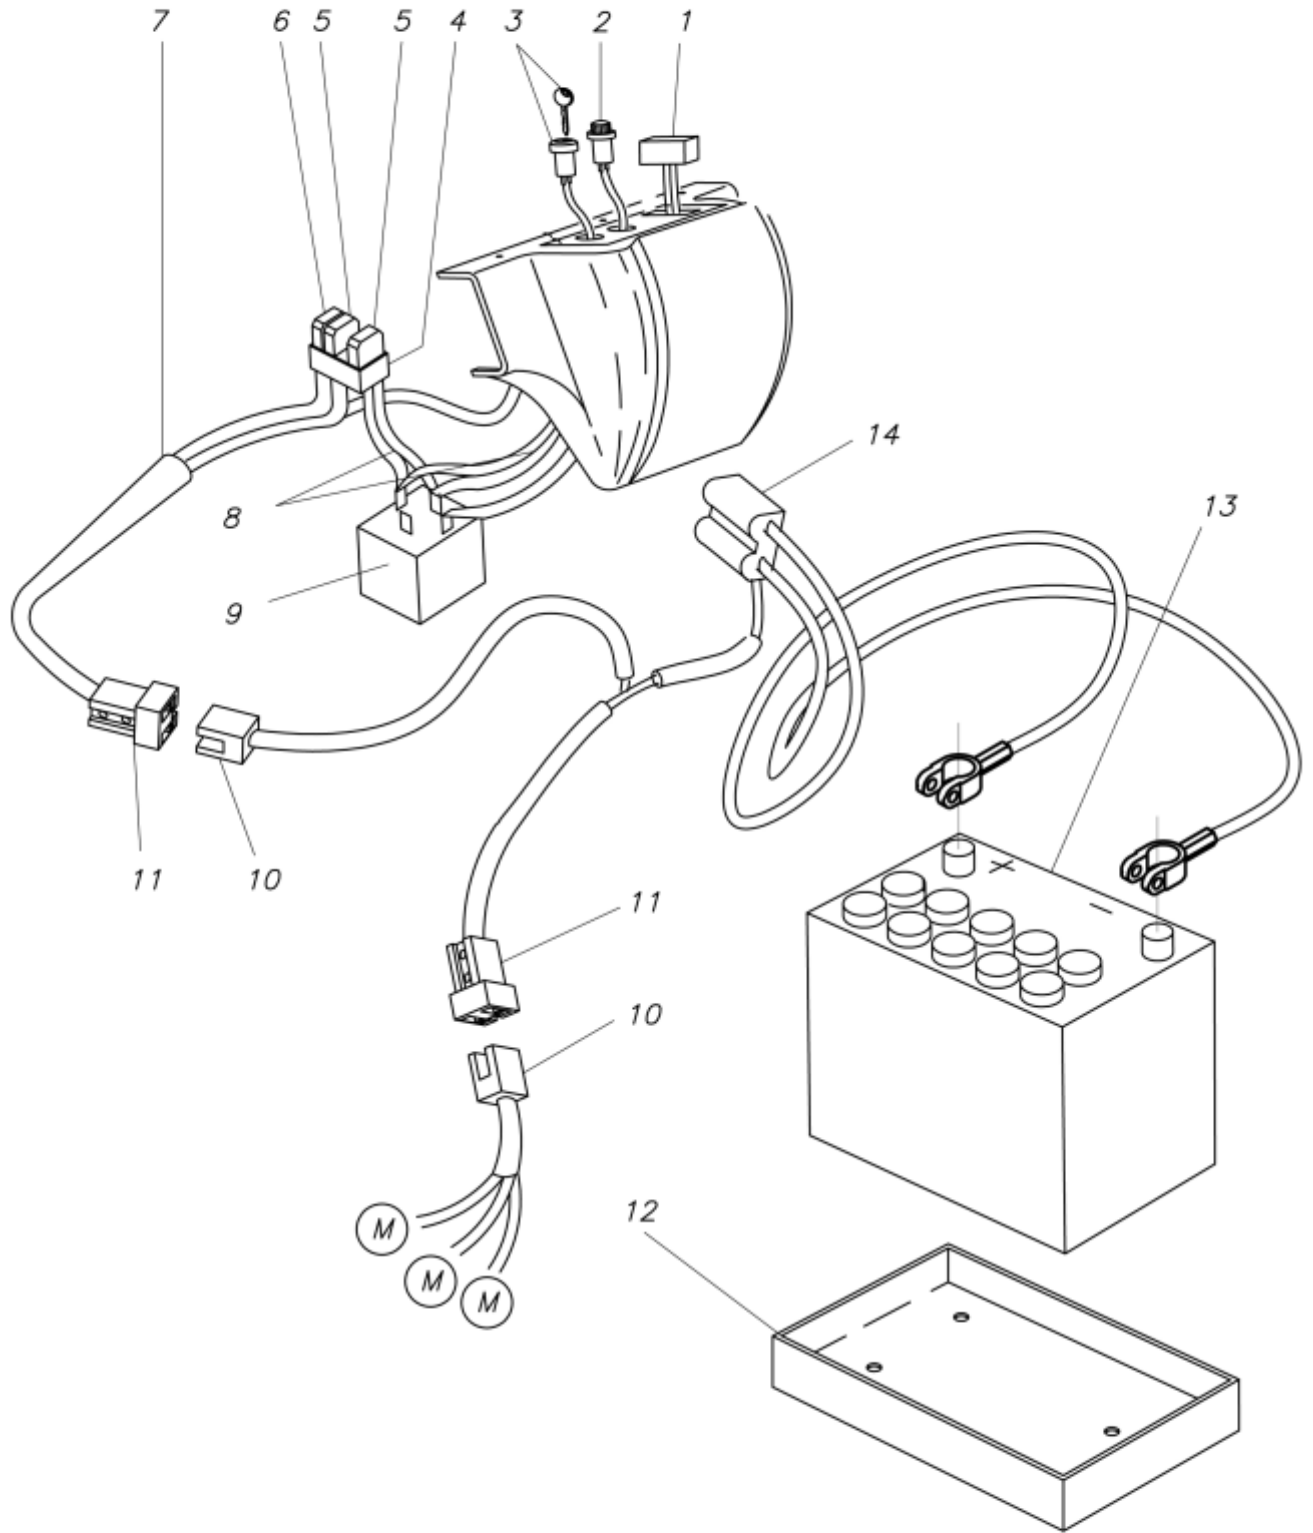

EXPLODED VIEW

TABLE N° EXPL00018

SPARE PARTS LIST

CABL. DUSTY 650 ET

09/10/2018

REF	CODE	QTY	DESCRIPTION	DENOMINATION	BESCHREIBUNG	DESCRIPCION	DESCRIZIONE	TECNICAL FEATURES	PRICE LIST €
01	B. MEIP00006	01	SWITCH	INTERRUPTEUR	SCHALTER	INTERRUPTOR	INTERRUTTORE		
02	B. MESG00003	01	BATTERY W.LEVEL	IND.NIV.BATTERI	LED-ANZEIGE	SEGN. L.PILETTA	INDICATORE		
03	B. MEIP00003	01	STARTER	DEMARR.INTER.	ANLASSER	INT. ARRANQUE	AVVIAMENTO		
04	B. MEVR00033	01	FUSE-HOLDER	PORTE-FUSIBLES	SICHERUNGHALTER	PORTASFUSIBLES	PORTAFUSIBILE		
05	B. MEVR00018	02	FUSE	FUSIBLE	ABSCHMEL.HERUNG	FUSIBLE	FUSIBILE	30 A	
06	B. MEVR00020	01	FUSE	FUSIBLE	ABSCHMEL.HERUNG	FUSIBLE	FUSIBILE	40 A	
07	B. MECB00038	01	CABLE	CABLE	KABEL	CABLE	CAVO		
08	B. MECB00037	01	CABLE	CABLE	KABEL	CABLE	CAVO		
09	B. METR00000	01	RELAY	RELAIS	RELAIS	RELE'	RELE'		
10	B. MECN00034	02	CONNECTOR	CONNECTEUR	STECKER	CONECTADOR	CONNETTORE		
11	B. MECN00035	02	CONNECTOR	CONNECTEUR	STECKER	CONECTADOR	CONNETTORE		
12	B. PLDS00179	01	SUPPORT	SUPPORT	HALTER	SOPORTE	SUPPORTO		
13	B. ACBT00000	01	BATTERY	BATTERIE	BATTERIE	BATERIA	BATTERIA	12V - 80 Ah (OPTION)	
14	B. MECN00036	01	CONNECTOR	CONNECTEUR	STECKER	CONECTADOR	CONNETTORE		