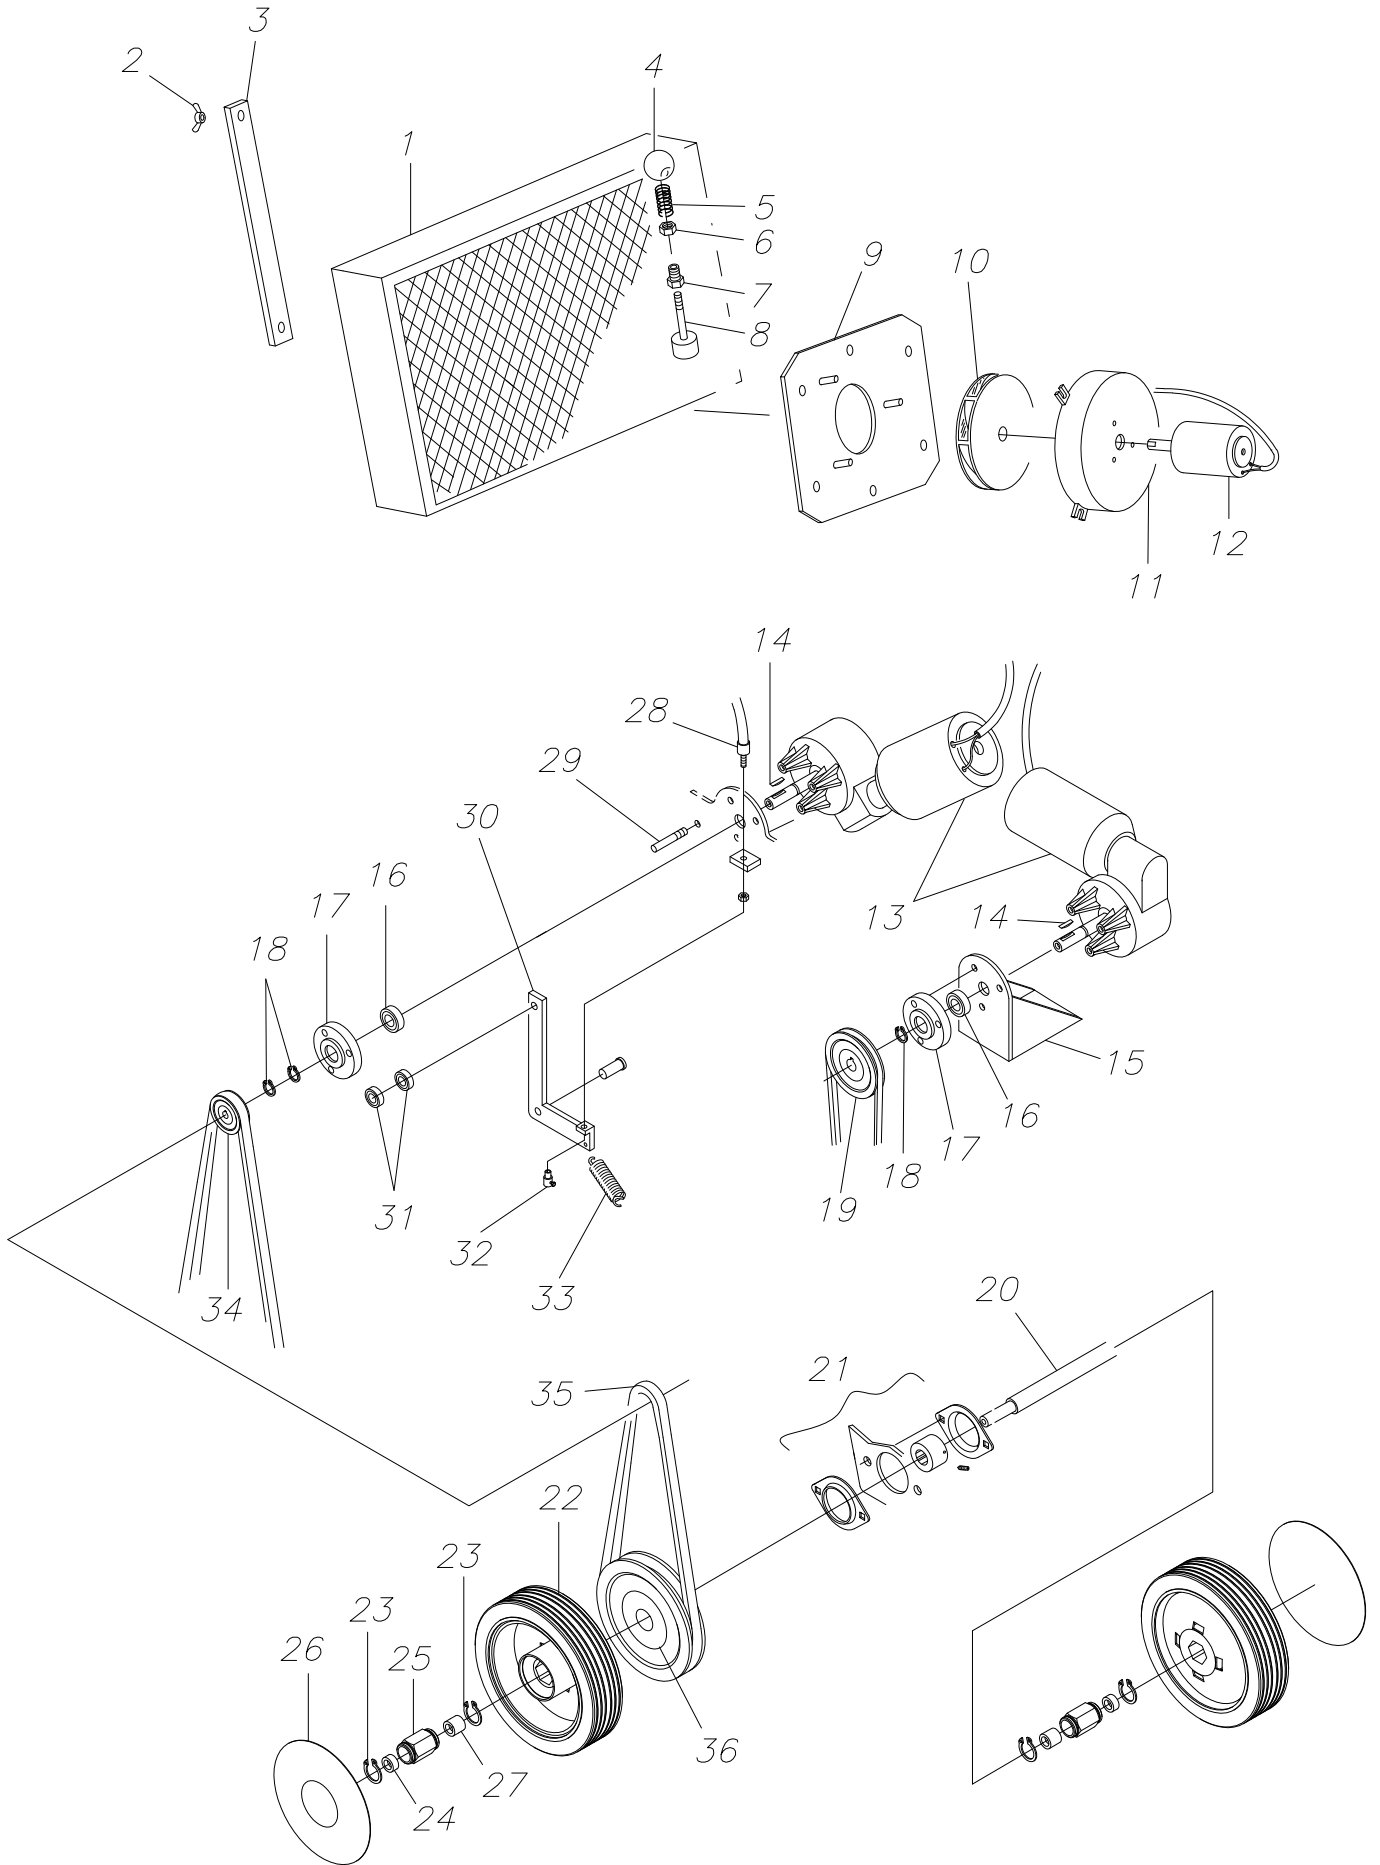

EXPLODED VIEW

TABLE N° EXPL00007

SPARE PARTS LIST

ASP. DUSTY 650 ET

01/10/2007

REF	CODE	QTY	DESCRIPTION	DENOMINATION	BESCHREIBUNG	DESCRIPCION	DESCRIZIONE	TECNICAL FEATURES	PRICE LIST €
01	B. FILT00003	01	FILTER	FILTRE	FILTER	FILTRO	FILTRO		
02	B. VTSP00028	01	WING NUT	ELROU A AILETT.	FLUGELMUTTER	CHAVETA	GALLETTO		
03	B. CRZN00254	01	BRACKET	ENTRIER	BUGEL	GRAPA	STAFFA		
04	B. CMMP00021	01	KNOB	POIGNEE	KNAUP	POMULO	POMELLO		
05	B. MOLL00012	01	SPRING	RESSORT	FEDER	MUELLE	MOLLA		
06	B. VTDD00024	01	NUT	ECROU	SCHRAUBMUTTER	TUERCA	DADO		
07	B. TNSP00004	01	BUSHING	DOUILLE	BUCHSE	MANGUITO	BOCCOLA		
08	B. CRAS00013	01	FILTER SHAKER	SECOUEUR	FILTERSCHUTTLE	BATEFILTRO	SCUOTIFILTRO		
09	B. CRVR00549	01	PLATE	PLAQUE	PLATTE	SOPORTE	PIASTRA		
10	B. VENT00000	01	FAN	HELICE	LUFERRAD	TURBINA	VENTOLA		
11	B. CRVR00067	01	CRANKCASE	CARTER	GEHAUSE	CARTER	CARTER		
12	B. MOCC00004	01	MOTOR	MOTEUR	MOTOR	MOTOR	MOTORE		
13	B. MTRD00000	02	MOTOR.GEARBOX	MOTOREDUCTEUR	GETRIEBMOTOR	MOTOREDUCTOR	MOTORIDUTTORE		
14	B. VTSP00037	02	KEY	CLAVETTE	KEIL	CHAVETA	CHIAVETTA		
15	B. CRVR00564	01	SUPPORT	SUPPORT	HALTER	SOPORTE	SUPPORTO		
16	B. CUSC00004	02	BEARING	ROULEMENT	LAGER	COJINETE	CUSCINETTO		
17	B. TNSP00034	02	SUPPORT	SUPPORT	HALTER	SOPORTE	SUPPORTO		
18	B. VTAN00000	02	SEEGER	SEEGER	SEEGER	SEEGER	SEEGER		
19	B. TNPU00035	01	PULLEY	POULIE	RIEMENSCHLEIBE	POLEA	PULEGGIA		
20	B. TNAL00003	01	SHAFT	ARBRE	KURBELVELLE	CIUENAL	ALBERO		
21	B. CUSC00016	01	BEARING	ROULEMENT	LAGER	COJINETE	CUSCINETTO		
22	B. RUOT00004	02	WHEEL	ROUE	LAUFRAD	RUEDA	RUOTA		
23	B. VTAN00021	04	SEEGER	SEEGER	SEEGER	SEEGER	SEEGER		
24	B. CUSC00015	02	BEARING	ROULEMENT	LAGER	COJINETE	CUSCINETTO		
25	B. TNBD00002	02	BUSHING	DOUILLE	BUCHSE	MANGUITO	BOCCOLA		
26	B. PLDS00042	02	WHEEL COVER	COUVRE TOURNE	VERLANGERUNG	EMBELLECEDOR	COPRIRUOTA		
27	B. CUSC00014	02	BEARING	ROULEMENT	LAGER	COJINETE	CUSCINETTO		
28	B. VTSP00065	01	REGISTER	REGLER	KLAPPE	REGISTRO	REGISTRO		
29	B. TNPE00017	01	PIN	PIVOT	SCHARNIER	PERNO	PERNO		
30	B. CRZN00297	01	BRACKET	ENTRIER	BUGEL	GRAPA	STAFFA		
31	B. CUSC00012	02	BEARING	ROULEMENT	LAGER	COJINETE	CUSCINETTO		
32	B. VTSP00079	01	CLAMP	BORNE	KLEMME	ABRAZADERA	MORSETTO		
33	B. MOLL00013	01	SPRING	RESSORT	FEDER	MUELLE	MOLLA		
34	B. TNPU00020	01	PULLEY	POULIE	RIEMENSCHLEIBE	POLEA	PULEGGIA		
35	B. CING00011	01	BELT	COURROIE	RIEMEN	CORREA	CINGHIA		
36	B. TNPU00017	01	PULLEY	POULIE	RIEMENSCHLEIBE	POLEA	PULEGGIA		