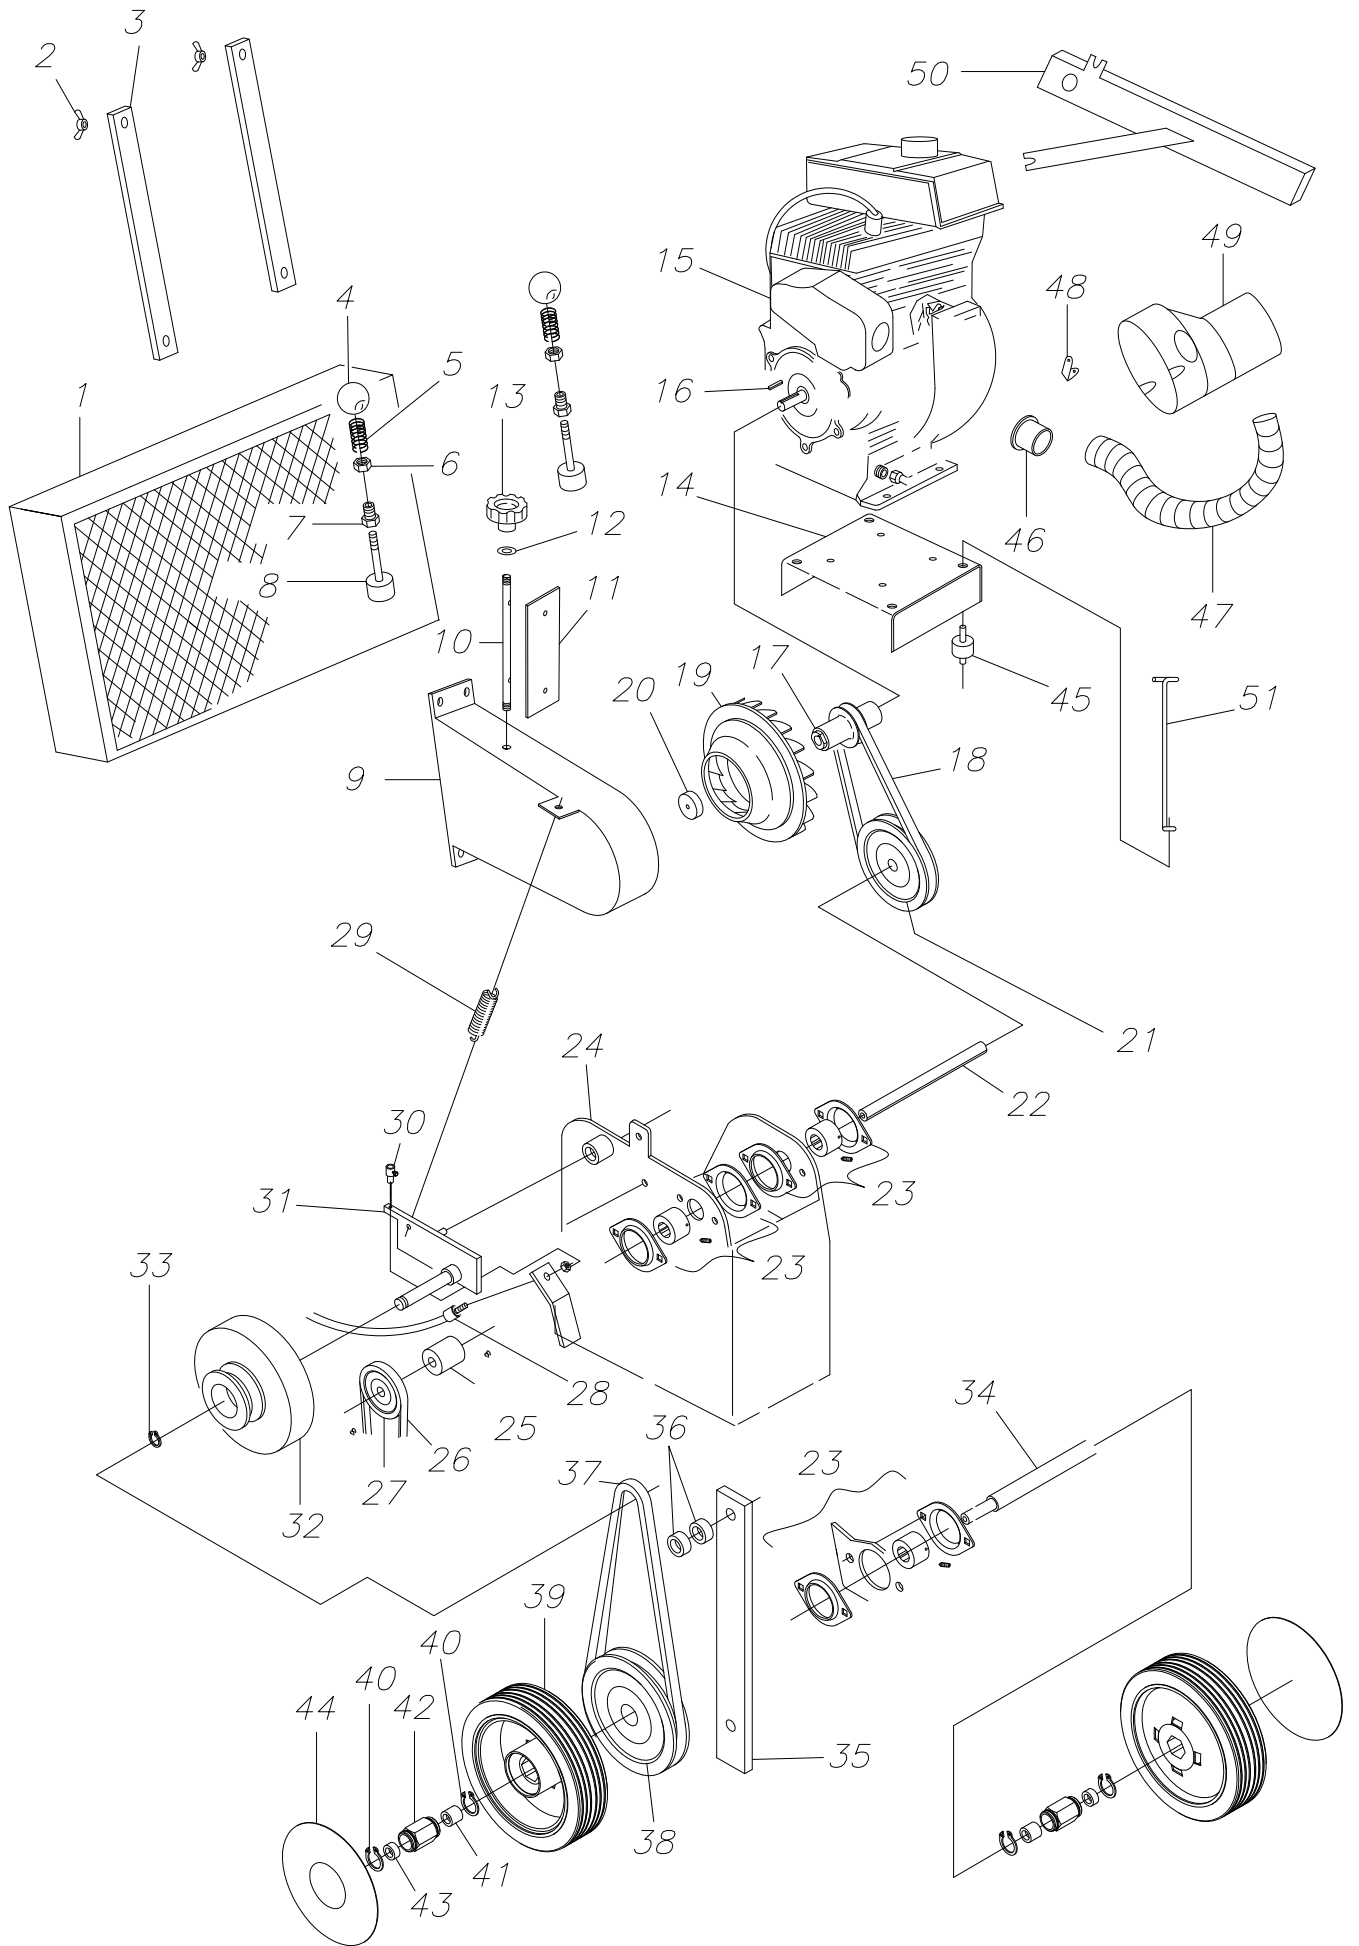

EXPLODED VIEW

REF	CODE	QTY	DESCRIPTION	DENOMINATION	BESCHREIBUNG	DESCRIPCION	DESCRIZIONE	TECNICAL FEATURES	PRICE LIST €
01	B. FILT00002	01	FILTER	FILTRE	FILTER	FILTRO	FILTRO		
02	B. VTSP00028	04	WING NUT	ELROU A AILETT.	FLUGELMUTTER	CHAVETA	GALLETTO		
03	B. CRZN00254	02	BRACKET	ENTRIER	BUGEL	GRAPA	STAFFA		
04	B. CMMP00021	02	KNOB	POIGNEE	KNAUP	POMULO	POMELLO		
05	B. MOLL00012	02	SPRING	RESSORT	FEDER	MUELLE	MOLLA		
06	B. VTDD00024	02	NUT	ECROU	SCHRAUBMUTTER	TUERCA	DADO		
07	B. TNSP00004	02	BUSHING	DOUILLE	BUCHSE	MANGUITO	BOCCOLA		
08	B. CRAS00013	02	FILTER SHAKER	SECOUEUR	FILTERSCHUTTLE	BATEFILTRO	SCUOTIFILTRO		
09	B. CRVR00001	01	CRANKCASE	CARTER	GEHAUSE	CARTER	CARTER		
10	B. TNPE00002	01	PIN	PIVOT	SCHARNIER	PERNO	PERNO		
11	B. CRZN00232	01	SHUTTER	OBTURATEUR	SCHALTER	VENTANILLA	SERRANDA		
12	B. CMMP00034	01	FAI-LEAD	PASSAGE P.CABLE	KABELDURCHGANG	PASACABLE	PASSACAVO		
13	B. VTSP00059	01	KNOB	POIGNEE	KNAUP	POMULO	POMELLO		
14	B. CRVR00540	01	SUPPORT	SUPPORT	HALTER	SOPORTE	SUPPORTO		
15	B. MOSC00005	01	MOTOR	MOTEUR	MOTOR	MOTOR	MOTORE	HONDA GX100	
16	B. VTSP00044	01	KEY	CLAVETTE	KEIL	CHAVETA	CHIAVETTA		
17	B. TNPU00004	01	PULLEY	POULIE	RIEMENSCHLEIBE	POLEA	PULEGGIA		
18	B. CING00024	01	BELT	COURROIE	RIEMEN	CORREA	CINGHIA		
19	B. VENT00001	01	FAN	HELICE	LUFTERRAD	TURBINA	VENTOLA		
20	B. TNSP00011	01	WASHER	RONDELLE	DICHTUNG	ARANDELLA	RONDELLA		
21	B. TNPU00005	01	PULLEY	POULIE	RIEMENSCHLEIBE	POLEA	PULEGGIA		
22	B. TNAL00007	01	AXLE	AXE	ACHESE	EJE	ASSE		
23	B. CUSC00016	03	BEARING	ROULEMENT	LAGER	COJINETE	CUSCINETTO		
24	B. CRVR00541	01	SUPPORT	SUPPORT	HALTER	SOPORTE	SUPPORTO		
25	B. TNZN00023	01	ROLLER	ROULLEMENT	ROLLO	ROLLO	RULLO		
26	B. CING00012	01	BELT	COURROIE	RIEMEN	CORREA	CINGHIA		
27	B. TNPU00019	01	PULLEY	POULIE	RIEMENSCHLEIBE	POLEA	PULEGGIA		
28	B. VTSP00065	01	REGISTER	REGLER	KLAPPE	REGISTRO	REGISTRO		
29	B. MOLL00010	01	SPRING	RESSORT	FEDER	MUELLE	MOLLA		
30	B. VTSP00080	01	CLAMP	BORNE	KLEMME	ABRAZADERA	MORSETTO		
31	B. CRDS00299	01	LEVER	LEVIER	HEBEL	PALANCA	LEVA		
32	B. RUOT00028	01	WHEEL	ROUE	LAUFRAD	RUEDA	RUOTA		
33	B. VTAN00000	01	SEEGER	SEEGER	SEEGER	SEEGER	SEEGER		
34	B. TNAL00003	01	AXLE	AXE	ACHESE	EJE	ASSE		
35	B. CRDS00624	01	BRACKET	ENTRIER	BUGEL	GRAPA	STAFFA		
36	B. CUSC00012	02	BEARING	ROULEMENT	LAGER	COJINETE	CUSCINETTO		
37	B. CING00004	01	BELT	COURROIE	RIEMEN	CORREA	CINGHIA		
38	B. TNPU00000	01	PULLEY	POULIE	RIEMENSCHLEIBE	POLEA	PULEGGIA		
39	B. RUOT00004	02	WHEEL	ROUE	LAUFRAD	RUEDA	RUOTA		
40	B. VTAN00021	04	SEEGER	SEEGER	SEEGER	SEEGER	SEEGER		
41	B. CUSC00014	02	BEARING	ROULEMENT	LAGER	COJINETE	CUSCINETTO		
42	B. TNBD00002	02	BUSHING	DOUILLE	BUCHSE	MANGUITO	BOCCOLA		
43	B. CUSC00015	02	BEARING	ROULEMENT	LAGER	COJINETE	CUSCINETTO		
44	B. PLDS00042	02	WHEEL COVER	COUVRE TOURNE	VERLANGERUNG	EMBELLECEDOR	COPRIRUOTA		
45	B. CMSP00030	04	VIBRATION DAMP.	AMORTISATEUR	SCHWINGUNSDAMP.	ANTIVIBRANTE	ANTIVIBRANTE		
46	B. PLDS00000	02	HOSE FITTING	RACC. P. TUYAU	SCHLAUCH HALTER	PORTAMANGUERA	PORTAGOMMA		
47	B. TUFL01011	01	HOSE	TUYAU	ROHR	TUBO	TUBO		
48	B. CRZN00001	03	SUPPORT	SUPPORT	HALTER	SOPORTE	SUPPORTO		
49	B. PLDS00010	01	CONVEYOR	CONVOYEUR	FORDERER	ENCAMINADOR	CONVOGLIATORE		
50	B. CRZN00021	01	CONVEYOR	CONVOYEUR	FORDERER	ENCAMINADOR	CONVOGLIATORE		
51	B. CRZN00025	01	SUPPORT	SUPPORT	HALTER	SOPORTE	SUPPORTO