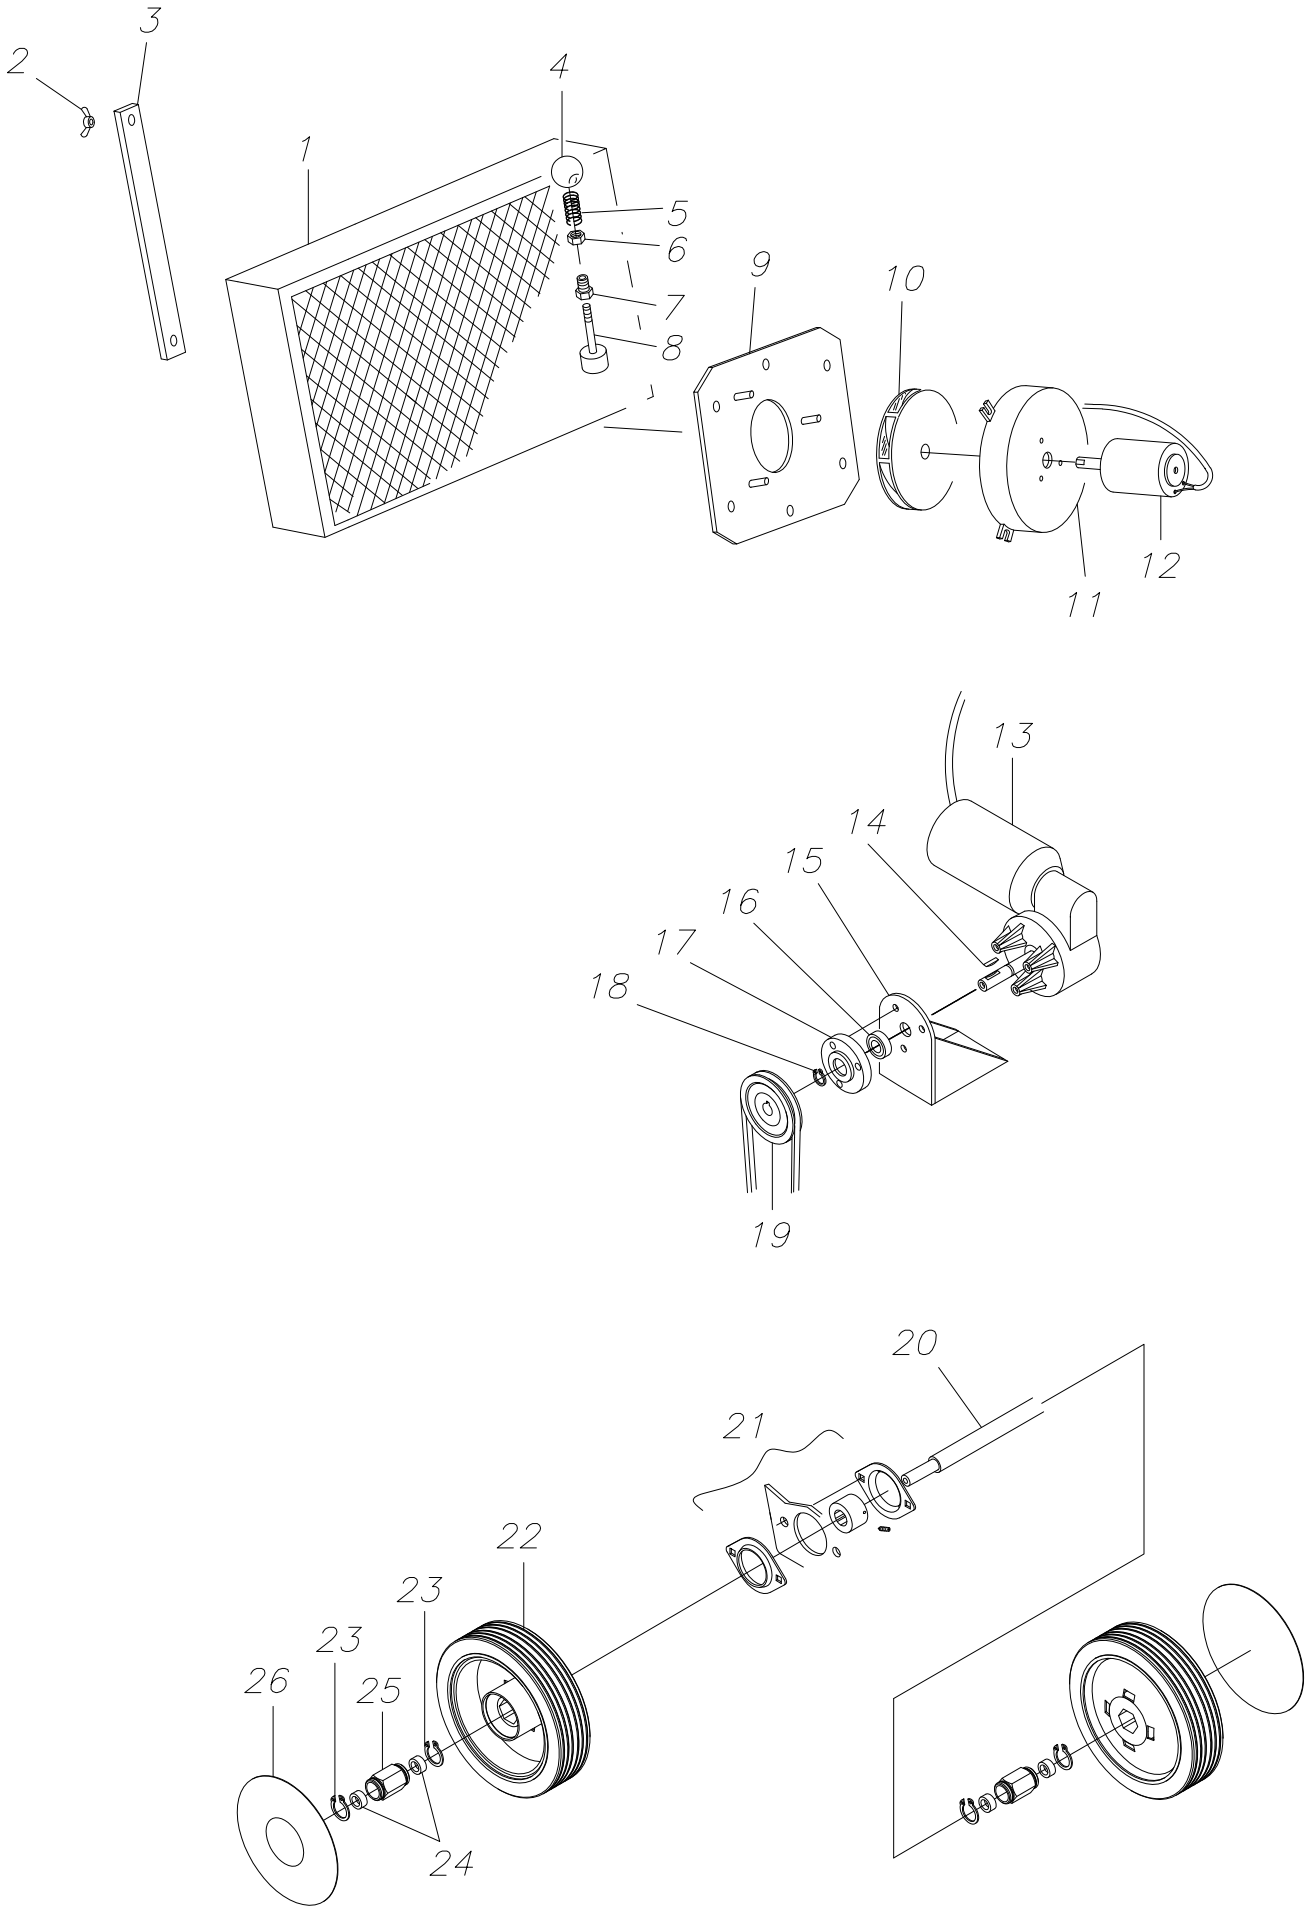

08/08/2008

ASP. DUSTY 650 EM

EXPLODED VIEW

TABLE N° EXPL00006

TABLE N° EXPL00006

SPARE PARTS LIST

ASP. DUSTY 650 EM

01/10/2007

REF	CODE	QTY	DESCRIPTION	DENOMINATION	BESCHREIBUNG	DESCRIPCION	DESCRIZIONE	TECNICAL FEATURES	PRICE LIST €
01	B. FILT00003	01	FILTER	FILTRE	FILTER	FILTRO	FILTRO		
02	B. VTSP00028	01	WING NUT	ELROU A AILETT.	FLUGELMUTTER	CHAVETA	GALLETTO		
03	B. CRZN00254	01	BRACKET	ENTRIER	BUGEL	GRAPA	STAFFA		
04	B. CMMP00021	01	KNOB	POIGNEE	KNAUP	POMULO	POMELLO		
05	B. MOLL00012	01	SPRING	RESSORT	FEDER	MUELLE	MOLLA		
06	B. VTDD00024	01	NUT	ECROU	SCHRAUBMUTTER	TUERCA	DADO		
07	B. TNSP00004	01	BUSHING	DOUILLE	BUCHSE	MANGUITO	BOCCOLA		
08	B. CRAS00013	01	FILTER SHAKER	SECOUEUR	FILTERSCHUTTLE	BATEFILTRO	SCUOTIFILTRO		
09	B. CRVR00549	01	PLATE	PLAQUE	PLATTE	SOPORTE	PIASTRA		
10	B. VENT00000	01	FAN	HELICE	LUFTERRAD	TURBINA	VENTOLA		
11	B. CRVR00067	01	CRANKCASE	CARTER	GEHAUSE	CARTER	CARTER		
12	B. MOCC00004	01	MOTOR	MOTEUR	MOTOR	MOTOR	MOTORE		
13	B. MTRD00000	01	MOTOR.GEARBOX	MOTOREDUCTEUR	GETRIEBMOTOR	MOTOREDUCTOR	MOTORIDUTTORE		
14	B. VTSP00037	01	KEY	CLAVETTE	KEIL	CHAVETA	CHIAVETTA		
15	B. CRVR00564	01	SUPPORT	SUPPORT	HALTER	SOPORTE	SUPPORTO		
16	B. CUSC00004	01	BEARING	ROULEMENT	LAGER	COJINETE	CUSCINETTO		
17	B. TNSP00034	01	SUPPORT	SUPPORT	HALTER	SOPORTE	SUPPORTO		
18	B. VTAN00000	01	SEEGER	SEEGER	SEEGER	SEEGER	SEEGER		
19	B. TNPU00035	01	PULLEY	POULIE	RIEMENSCHIEBE	POLEA	PULEGGIA		
20	B. TNAL00003	01	SHAFT	ARBRE	KURBELVELLE	CIJENAL	ALBERO		
21	B. CUSC00016	01	BEARING	ROULEMENT	LAGER	COJINETE	CUSCINETTO		
22	B. RUOT00004	02	WHEEL	ROUE	LAUFRAD	RUEDA	RUOTA		
23	B. VTAN00021	04	SEEGER	SEEGER	SEEGER	SEEGER	SEEGER		
24	B. CUSC00015	04	BEARING	ROULEMENT	LAGER	COJINETE	CUSCINETTO		
25	B. TNBD00002	02	BUSHING	DOUILLE	BUCHSE	MANGUITO	BOCCOLA		
26	B. PLDS00042	02	WHEEL COVER	COUVRE TOURNE	VERLANGERUNG	EMBELLECEDOR	COPRIRUOTA