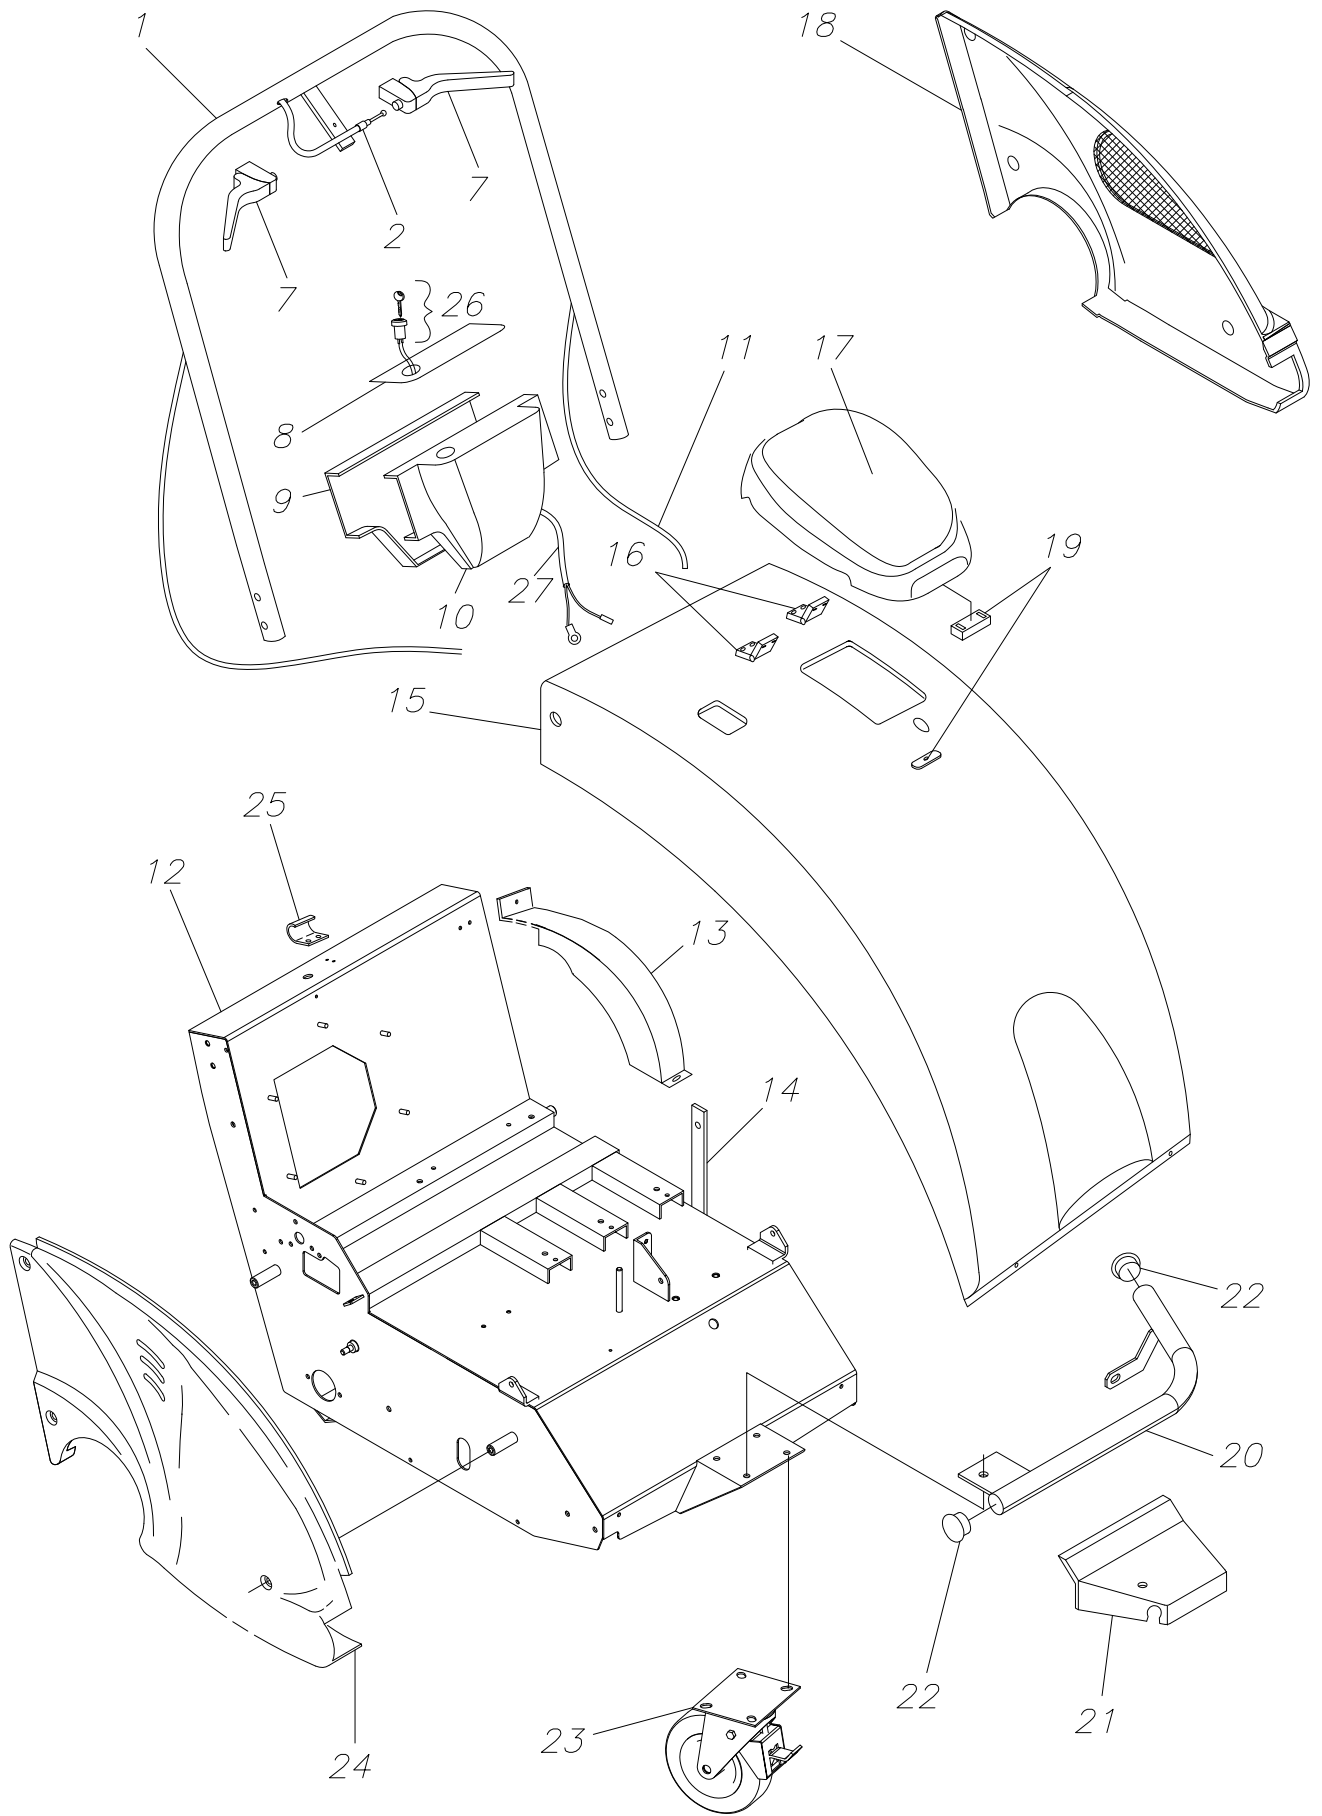

EXPLODED VIEW

TABLE N° EXPL00003

SPARE PARTS LIST

LAM. DUSTY 650 STH

08/08/2008

REF	CODE	QTY	DESCRIPTION	DENOMINATION	BESCHREIBUNG	DESCRIPCION	DESCRIZIONE	TECNICAL FEATURES	PRICE LIST €
01	B. CRVR00036	01	HANDLE	POIGNEE	SCHAKEL	MANILLAR	MANIGLIONE		
02	B. CMCV00014	01	SHEATH+CORD	GAINÉ+CORDE	MANTEL+SEIL	VAINA+CUERDA	GUAINA+CORDA		
07	B. CMSP00078	02	LEVER	LEVIER	HEBEL	PALANCA	LEVA		
08	B. ETIC00029	01	LABEL	ETIQUETTE	ETICHETTE	ETIQUETA	ETICHETTA		
09	B. PLDS00186	01	INSTRUM. PANEL	TAB. DE BORD	ARM. BRETT	CRUSCOTTO	CRUSCOTTO		
10	B. PLDS00187	01	INSTRUM. PANEL	TAB. DE BORD	ARM. BRETT	CRUSCOTTO	CRUSCOTTO		
11	B. CMCV00001	01	SHEATH+CORD	GAINÉ+CORDE	MANTEL+SEIL	VAINA+CUERDA	GUAINA+CORDA		
12	B. CRVR00058	01	FRAME	CHASSIS	GERUST	CHASIS	TELAIO		
13	B. PLDS00174	01	CRANKCASE	CARTER	GEHAUSE	CARTER	CARTER		
14	B. CRZN00253	01	SUPPORT	SUPPORT	HALTER	SOPORTE	SUPPORTO		
15	B. PLDS00178	01	HOOD	CAPOT	HAUBE	COFRE	COFANO		
16	B. CMMP00004	02	HINGE	CHARNIERE	SCHARNIER	BISAGRA	CERNIERA		
17	B. PLDS00180	01	CAP	CALOTTE	KAPPE	CASQUETE	CALOTTA		
18	B. PLDS00176	01	SIDE	FLANC	FLANKE	FLANCO	FIANCO	SX	
19	B. CMSP00049	01	MAGNETIC BLOCK	BLOCAGE MANETIC	MAGNETISCHBLOK	BLOQUE MAGNETIC	MAGNETE		
20	B. CRVR00546	01	BUMPER	PARE CHOC	KOTFLUGEL	PARACHOQUE	PARAURTI		
21	B. PLDS00229	01	COVER	COUVERCLE	DECKEL	TAPA	COPERCHIO		
22	B. CMMP00108	02	CAP	BOUCHON	VERSCHLUSS	TAPPO	TAPPO		
23	B. RUOT00025	01	WHEEL	ROUE	LAUFRAD	RUEDA	RUOTA	DX	
24	B. PLDS00175	01	SIDE	FLANC	FLANKE	FLANCO	FIANCO		
25	B. CMSP00008	01	HOOK	CROCHET	HAKKEEN	GANCHO	GANCIO		
26	B. MEIP00002	01	STARTER	DEMARR. INTER.	ANLASSER	INT. ARRANQUE	AVVIAMENTO		
27	B. MECB00034	01	CABLE	CABLE	KABEL	CABLE	CAVO		