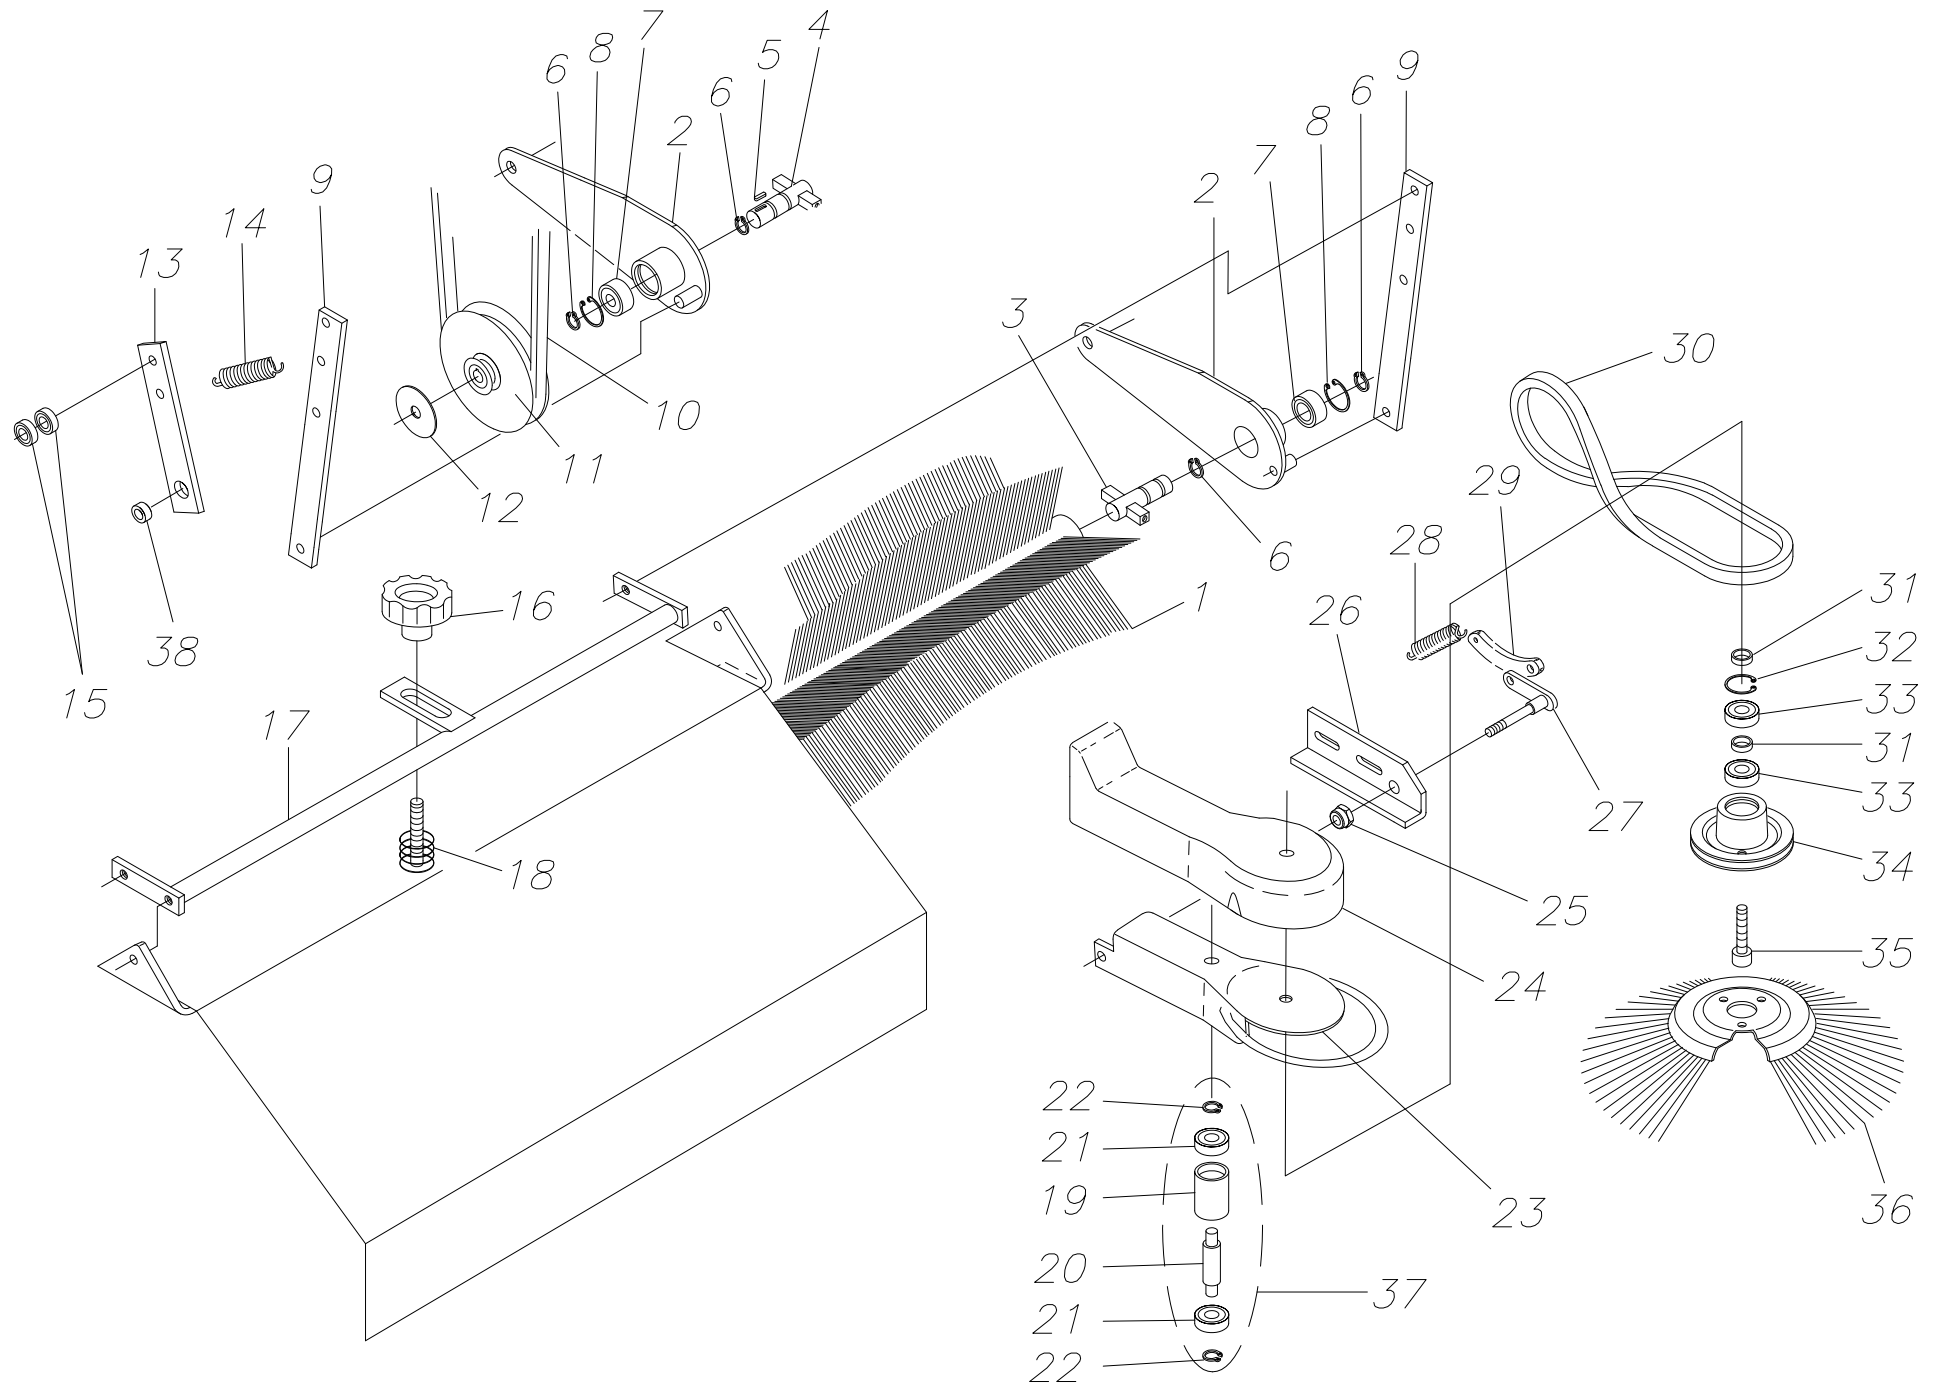

TABLE N° EXPL00011

SPARE PARTS LIST

GR. SPAZ. DUSTY 650 EM-ET

08/08/2008

REF	CODE	QTY	DESCRIPTION	DENOMINATION	BESCHREIBUNG	DESCRIPCION	DESCRIZIONE	TECNICAL FEATURES	PRICE LIST €
01	B. SPAZ00017	01	BRUSH	BROSSE	BUERSTE	CEPILLO	SPAZZOLA		
02	B. CRZN00322	01	BRACKET	ENTRIER	BUGEL	GRAPA	STAFFA		
03	B. TNPE00004	01	PIN	PIVOT	SCHARNIER	PERNO	PERNO		
04	B. TNPE00015	01	PIN	PIVOT	SCHARNIER	PERNO	PERNO		
05	B. VTSP00090	02	KEY	CLAVETTE	KEIL	CHAVETA	CHIAVETTA		
06	B. VTAN00001	04	SEEGER	SEEGER	SEEGER	SEEGER	SEEGER		
07	B. CUSC00010	03	BEARING	ROULEMENT	LAGER	COJINETE	CUSCINETTO		
08	B. VTAN00009	02	SEEGER	SEEGER	SEEGER	SEEGER	SEEGER		
09	B. CRZN00253	01	BRACKET	ENTRIER	BUGEL	GRAPA	STAFFA		
10	B. CING00001	01	BELT	COURROIE	RIEMEN	CORREA	CINGHIA		
11	B. TNPU00036	01	PULLEY	POULIE	RIEMENSCHLEIBE	POLEA	PULEGGIA		
12	B. CRZN00006	01	BRACKET	ENTRIER	BUGEL	GRAPA	STAFFA		
13	B. CRZN00595	01	BRACKET	ENTRIER	BUGEL	GRAPA	STAFFA		
14	B. MOLL00013	01	SPRING	RESSORT	FEDER	MUELLE	MOLLA		
15	B. CRZN00009	01	BRACKET	ENTRIER	BUGEL	GRAPA	STAFFA		
16	B. CUSC00012	02	BEARING	ROULEMENT	LAGER	COJINETE	CUSCINETTO		
17	B. VTSP00059	01	KNOB	POIGNEE	KNAUP	POMULO	POMELLO		
18	B. CRZN00022	01	BALANCER	BALANCIER	BUGEL	BALANCEADOR	BILANCIERE		
19	B. MOLL00027	01	SPRING	RESSORT	FEDER	MUELLE	MOLLA		
20	B. TNSP00056	01	BUSHING	DOUILLE	BUCHSE	MANGUITO	BOCCOLA		
21	B. TNSP00057	01	PIN	PIVOT	SCHARNIER	PERNO	PERNO		
22	B. CUSC00012	02	BEARING	ROULEMENT	LAGER	COJINETE	CUSCINETTO		
23	B. VTAN00006	02	SEEGER	SEEGER	SEEGER	SEEGER	SEEGER		
24	B. CRVR00524	01	ARM	BRAS	ARM	BRAZO	BRACCIO		
25	B. PLDS00228	01	CRANKCASE	CARTER	GEHAUSE	CARTER	CARTER		
26	B. VTDD00000	01	NUT	ECROU	SCHRAUBMUTTER	TUERCA	DADO		
27	B. CRAS00066	01	BRACKET	ENTRIER	BUGEL	GRAPA	STAFFA		
28	B. CRAS00065	01	PIN	PIVOT	SCHARNIER	PERNO	PERNO		
29	B. MOLL00014	01	SPRING	RESSORT	FEDER	MUELLE	MOLLA		
30	B. CRZN00188	01	BRACKET	ENTRIER	BUGEL	GRAPA	STAFFA		
31	B. CING00002	01	BELT	COURROIE	RIEMEN	CORREA	CINGHIA		
32	B. TNBD00040	02	SPACER	ENTRETOISE	DISTANZSTUCK	DISTANCIADOR	DISTANZIALE		
33	B. VTAN00008	01	SEEGER	SEEGER	SEEGER	SEEGER	SEEGER		
34	B. CUSC00009	02	BEARING	ROULEMENT	LAGER	COJINETE	CUSCINETTO		
35	B. TNPU00015	01	PULLEY	POULIE	RIEMENSCHLEIBE	POLEA	PULEGGIA		
36	B. TNPE00012	01	SCREW	VIS CREUSE	HOHLSCHRAUBE	TORNILLO HUECO	VITE CAVA		
37	B. SPAZ00014	01	BRUSH	BROSSE	BUERSTE	CEPILLO	SPAZZOLA		
38	B. PMVR00015	01	ROLLER	ROULLEMENT	ROLLE	ROLLO	RULLO		
39	B. TNSP00096	01	SPACER	ENTRETOISE	DISTANZSTUCK	DISTANCIADOR	DISTANZIALE		