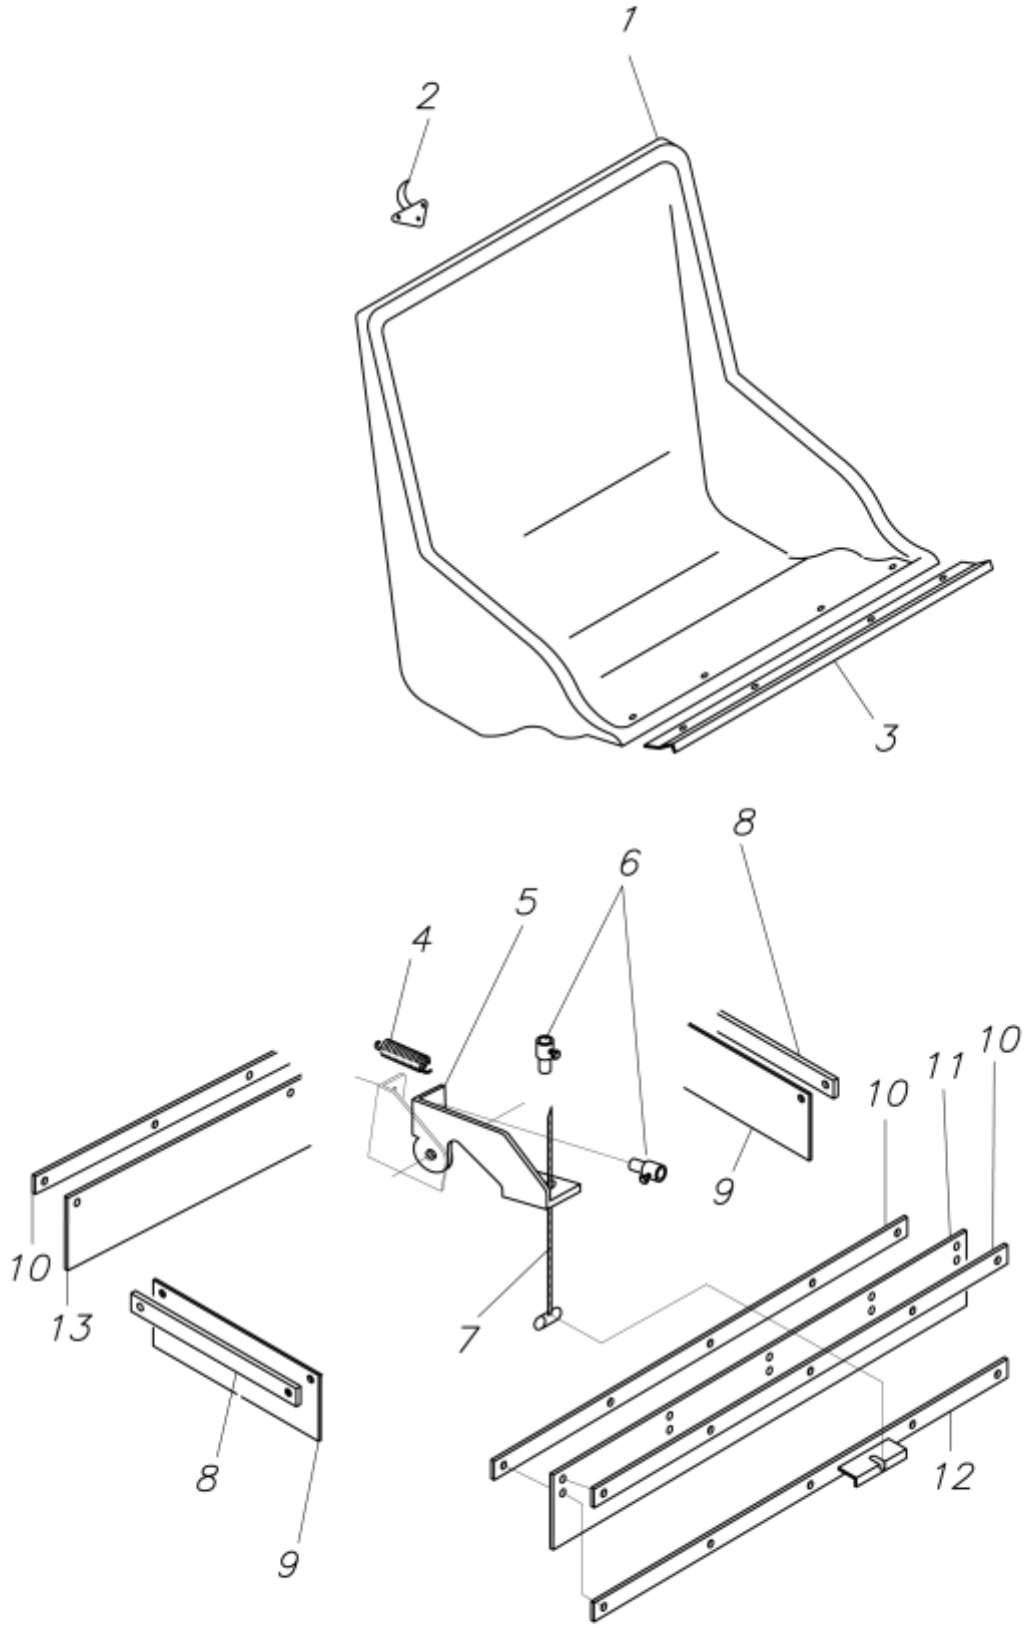

TABLE N° EXPL00014

SPARE PARTS LIST

GR.CASS.FLAP. DUSTY 650 EM

01/10/2007

REF	CODE	QTY	DESCRIPTION	DENOMINATION	BESCHREIBUNG	DESCRIPCION	DESCRIZIONE	TECNICAL FEATURES	PRICE LIST €
01	B. PLDS00184	01	DRAWER	TIROIR	SCHIEBERKASTEN	CAJON	CASSETTO		
02	B. CMSP00008	01	HOOK	CROCHET	HAKEN	GANCHO	GANCIO		
03	B. CRDS00603	01	PLATE	PLAT	TELLER	PLATO	PIATTO		
04	B. MOLL00010	01	SPRING	RESSORT	FEDER	MUELLE	MOLLA		
05	B. CRZN00544	01	BRACKET	ENTRIER	BUGEL	GRAPA	STAFFA		
06	B. VTSP00079	02	CLAMP	BORNE	KLEMME	ABRAZADERA	MORSETTO		
07	B. CMCV00017	01	CORD	CORDE	SEIL	CUERDA	CORDA		
08	B. CRVR00199	02	PLATE	PLAT	TELLER	PLATO	PIATTO		
09	B. GUAR00013	02	FLAP	FLAP	FLAP	FLAP	FLAP		
10	B. CRVR00196	03	PLATE	PLAT	TELLER	PLATO	PIATTO		
11	B. GUAR00001	01	FLAP	FLAP	FLAP	FLAP	FLAP		
12	B. CRZN00010	01	PLATE	PLAT	TELLER	PLATO	PIATTO		
13	B. GUAR00016	01	FLAP	FLAP	FLAP	FLAP	FLAP		