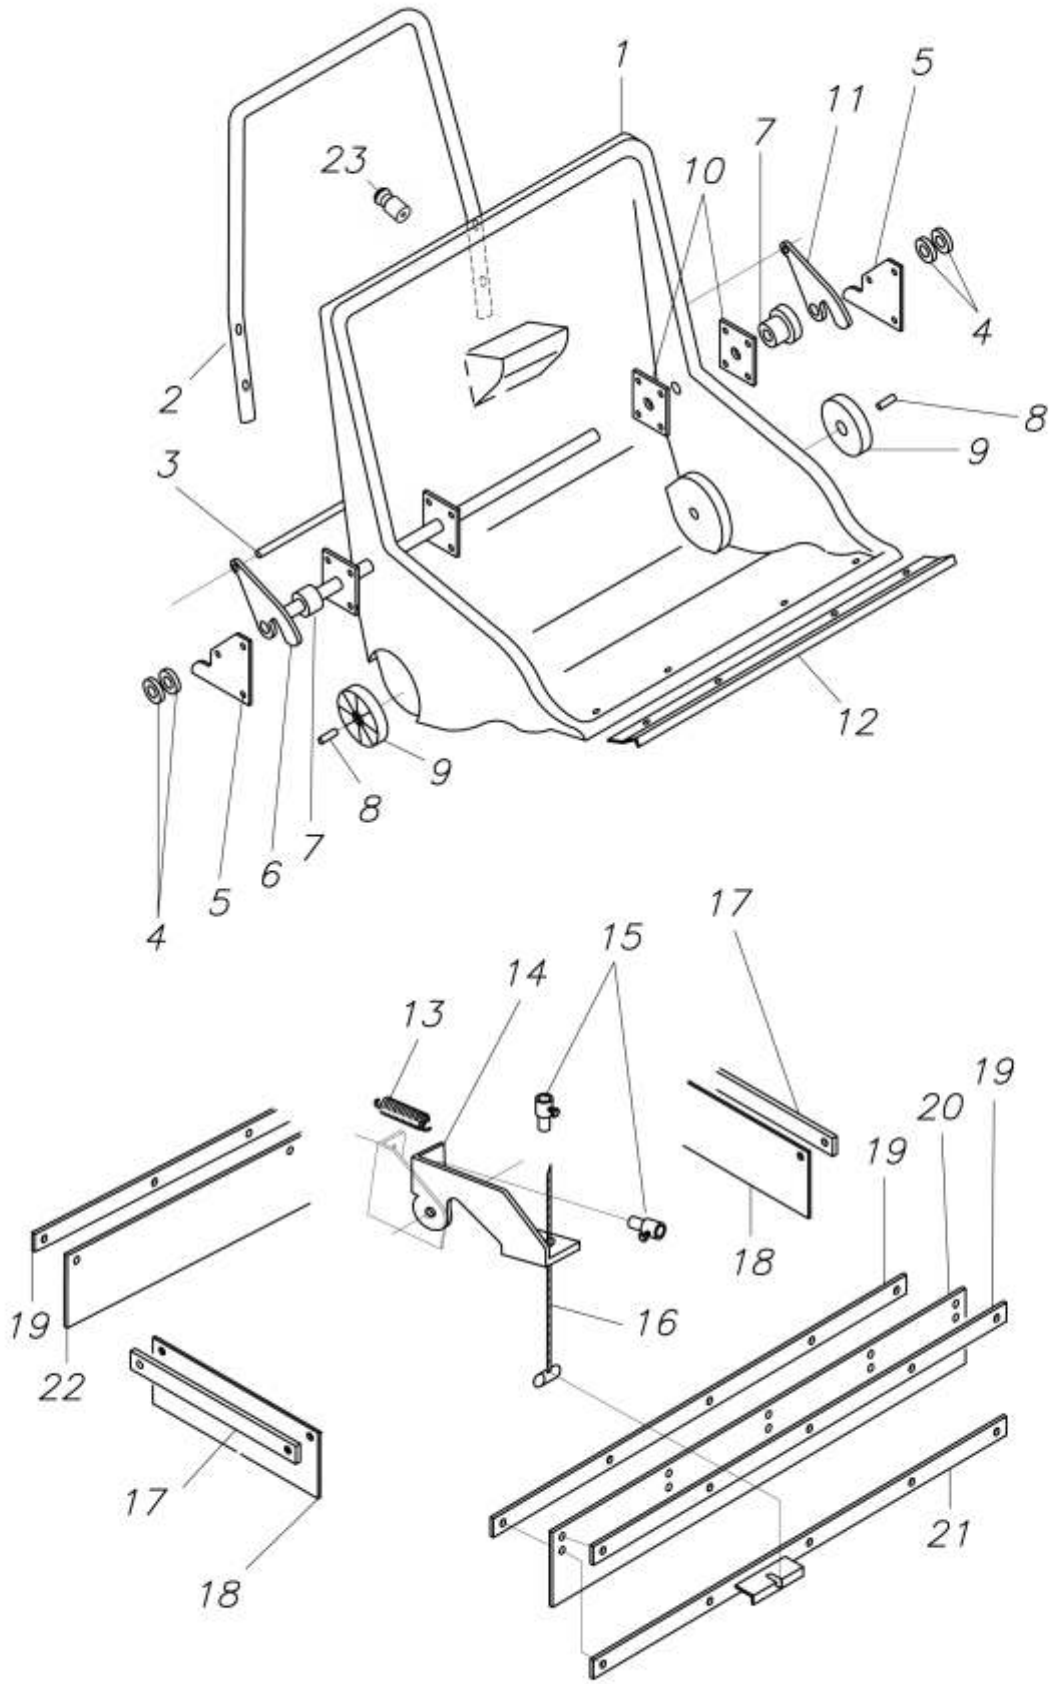

EXPLODED VIEW

TABLE N° EXPL00016

SPARE PARTS LIST

GR.CASS.FLAP. DUSTY 850 ET-STH

01/10/2007

REF	CODE	QTY	DESCRIPTION	DENOMINATION	BESCHREIBUNG	DESCRIPCION	DESCRIZIONE	TECNICAL FEATURES	PRICE LIST €
01	B. PLDS00183	01	DRAWER	TIROIR	SCHIEBERKASTEN	CAJON	CASSETTO		
02	B. CRVR00543	01	HANDLE	POGNEE	GRIFF	TIRADOR	MANIGLIA		
03	B. TNVR00059	01	HANDLE	POGNEE	GRIFF	TIRADOR	MANIGLIA		
04	B. CUSC00012	04	BEARING	ROULEMENT	LAGER	COJINETE	CUSCINETTO		
05	B. CRZN00589	02	SUPPORT	SUPPORT	HALTER	SOPORTE	SUPPORTO		
06	B. CRZN00507	06	ECCENTRIC CAM	CAME EXCENTR.	EXZEN. NOCKEN	LEVA EXCÉNTR.	ECCENTRICO	DX	
07	B. TNSP00063	02	BUSHING	DOUILLE	BUCHSE	MANGUITO	BOCCOLA		
08	B. TNBD00057	02	BUSHING	DOUILLE	BUCHSE	MANGUITO	BOCCOLA		
09	B. RUOT00003	02	WHEEL	ROUE	LAUFRAD	RUEDA	RUOTA		
10	B. CRDS00594	04	SUPPORT	SUPPORT	HALTER	SOPORTE	SUPPORTO		
11	B. CRZN00506	01	ECCENTRIC CAM	CAME EXCENTR.	EXZEN. NOCKEN	LEVA EXCÉNTR.	ECCENTRICO	SX	
12	B. CRDS00604	01	PLATE	PLAT	TELLER	PLATO	PIATTO		
13	B. MOLL00010	01	SPRING	RESSORT	FEDER	MUELLE	MOLLA		
14	B. CRZN00544	01	SUPPORT	SUPPORT	HALTER	SOPORTE	SUPPORTO		
15	B. VTSP00079	02	CLAMP	BORNE	KLEMME	ABRAZADERA	MORSETTO		
16	B. CMCV00017	01	CORD	CORDE	SEIL	CUERDA	CORDA		
17	B. CRVR00199	02	PLATE	PLAT	TELLER	PLATO	PIATTO		
18	B. GUAR00013	02	FLAP	FLAP	FLAP	FLAP	FLAP		
19	B. CRVR00197	03	PLATE	PLAT	TELLER	PLATO	PIATTO		
20	B. GUAR00008	01	FLAP	FLAP	FLAP	FLAP	FLAP		
21	B. CRDS00559	01	PLATE	PLAT	TELLER	PLATO	PIATTO		
22	B. GUAR00017	01	FLAP	FLAP	FLAP	FLAP	FLAP		
23	B. TNSP00077	01	KNOB	POIGNEE	KNAUP	POMULO	POMELLO		