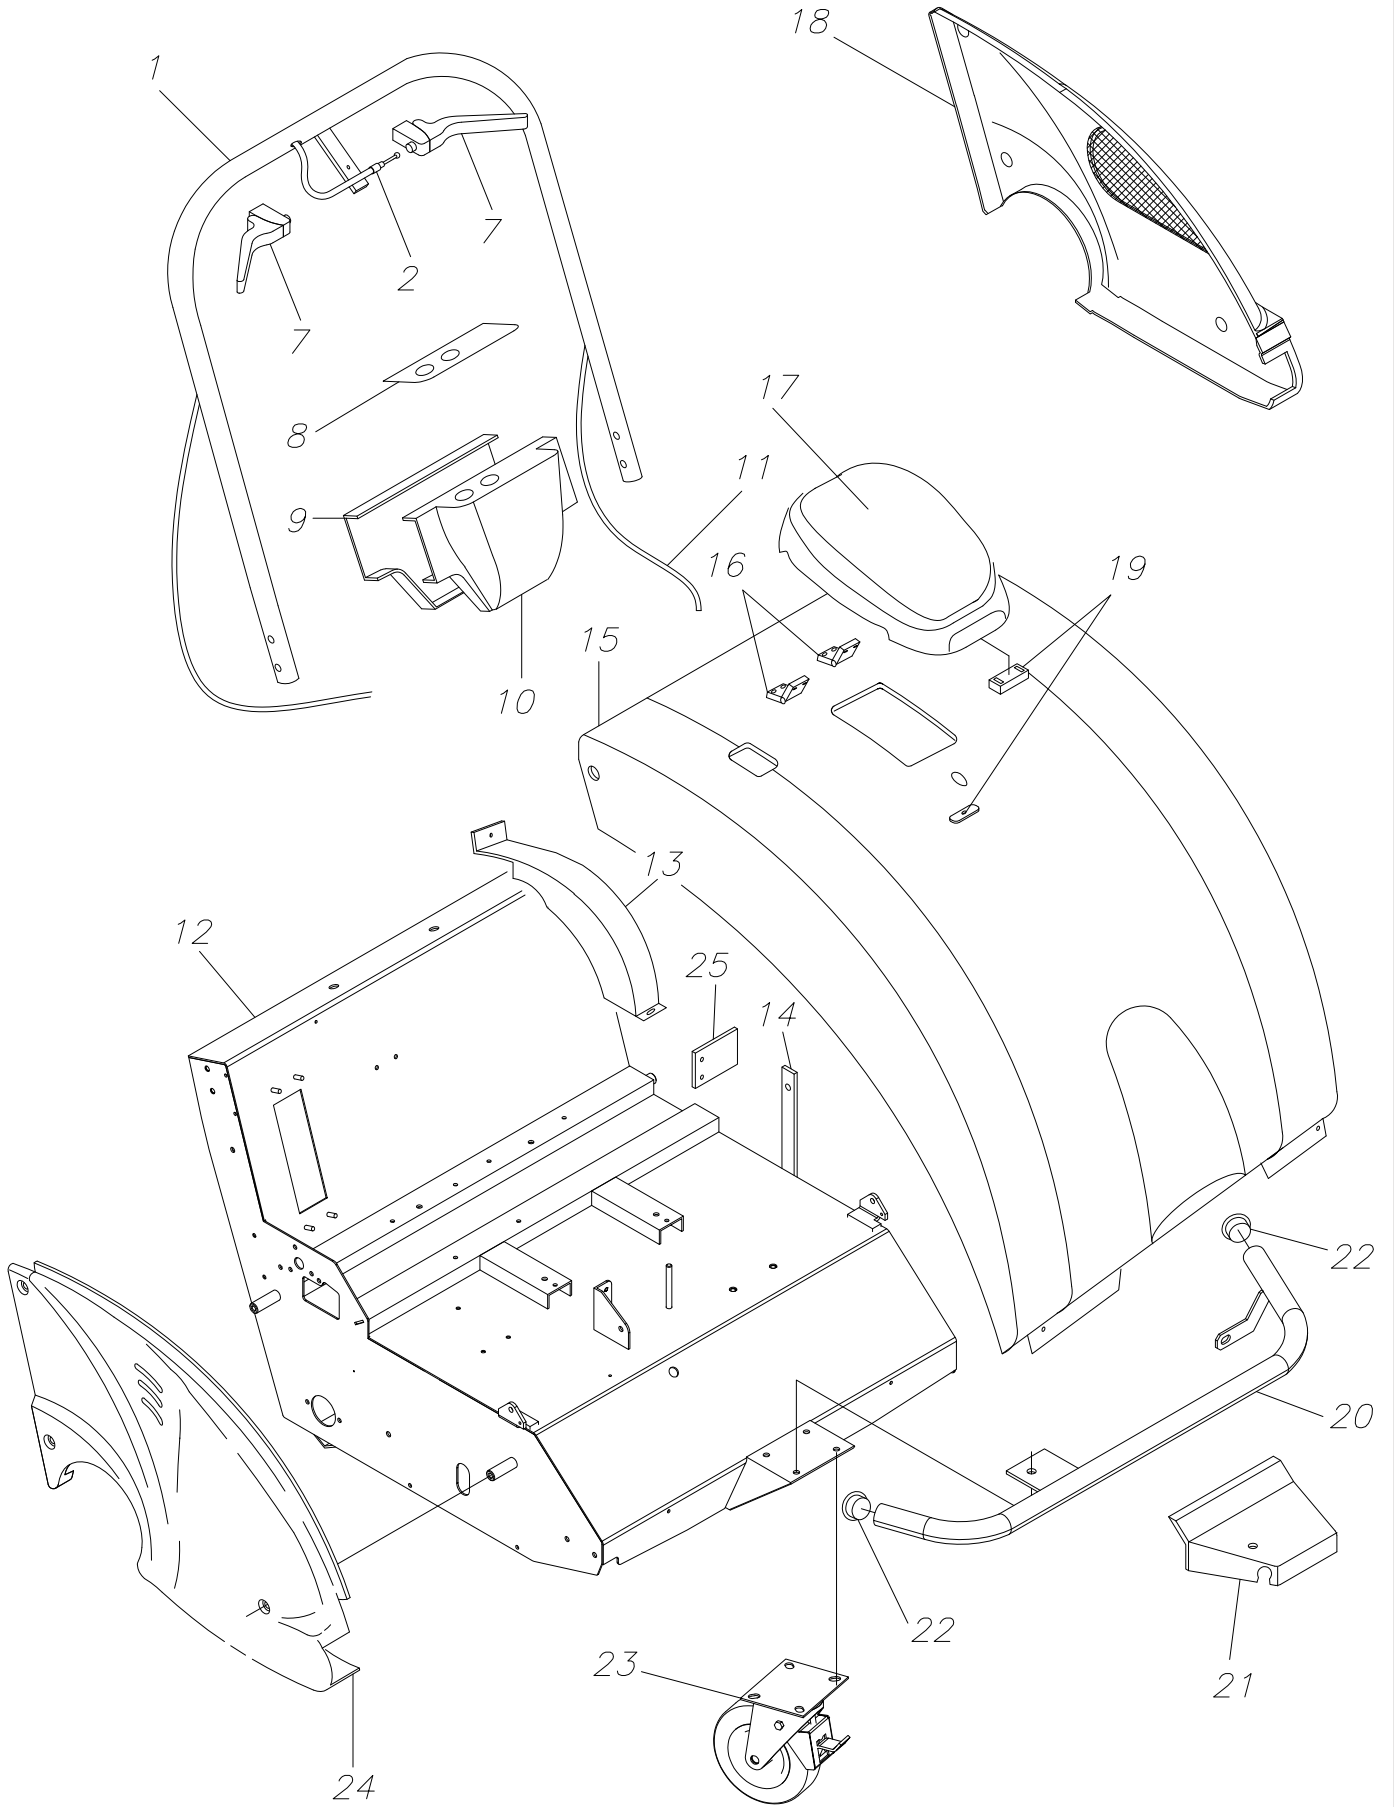

08/08/2008

LAM. DUSTY 850 ET

EXPLODED VIEW

TABLE N°EXPL00004

TABLE N° EXPL00004

SPARE PARTS LIST

LAM. DUSTY 850 ET

08/08/2008

REF	CODE	QTY	DESCRIPTION	DENOMINATION	BESCHREIBUNG	DESCRIPCION	DESCRIZIONE	TECNICAL FEATURES	PRICE LIST €
01	B. CRVR00053	01	HANDLE	POIGNEE	SCHAKEL	MANILLAR	MANIGLIONE		
02	B. CMCV00015	01	SHEATH+CORD	GAINE+CORDE	MANTEL+SEIL	VAINA+CUERDA	GUAINA+CORDA		
07	B. CMSP00078	02	LEVER	LEVIER	HEBEL	PALANCA	LEVA		
08	B. ETIC00032	01	LABEL	ETIQUETTE	ETICHETTE	ETIQUETA	ETICHETTA		
09	B. PLDS00188	01	INSTRUM. PANEL	TAB. DE BORD	ARM. BRETT	CRUSCOTTO	CRUSCOTTO		
10	B. PLDS00234	01	INSTRUM. PANEL	TAB. DE BORD	ARM. BRETT	CRUSCOTTO	CRUSCOTTO		
11	B. CMCV00016	01	SHEATH+CORD	GAINE+CORDE	MANTEL+SEIL	VAINA+CUERDA	GUAINA+CORDA		
12	B. CRVR00059	01	FRAME	CHASSIS	GERUST	CHASIS	TELAIO		
13	B. PLDS00174	01	CRANKCASE	CARTER	GEHAUSE	CARTER	CARTER		
14	B. CRZN00253	01	SUPPORT	SUPPORT	HALTER	SOPORTE	SUPPORTO		
15	B. PLDS00177	01	HOOD	CAPOT	HAUBE	COFRE	COFANO		
16	B. CMMP00004	02	HINGE	CHARNIERE	SCHARNIER	BISAGRA	CERNIERA		
17	B. PLDS00180	01	CAP	CALOTTE	KAPPE	CASQUETE	CALOTTA		
18	B. PLDS00176	01	SIDE	FLANC	FLANKE	FLANCO	FIANCO	SX	
19	B. CMSP00049	01	MAGNETIC BLOCK	BLOCAGE MANETIC	MAGNETISCHBLOK	BLOQUE MAGNETIC	MAGNETE		
20	B. CRVR000547	01	BUMPER	PARE CHOC	KOTFLUGEL	PARACHOQUE	PARAURTI		
21	B. PLDS00229	01	COVER	COUVERCLE	DECKEL	TAPA	COPERCHIO		
22	B. CMMP00108	02	CAP	BOUCHON	VERSCHLUSS	TAPPO	TAPPO		
23	B. RUOT00025	01	WHEEL	ROUE	LAUFRAD	RUEDA	RUOTA		
24	B. PLDS00175	01	SIDE	FLANC	FLANKE	FLANCO	FIANCO	DX	
25	B. CRDS00602	01	SUPPORT	SUPPORT	HALTER	SOPORTE	SUPPORTO