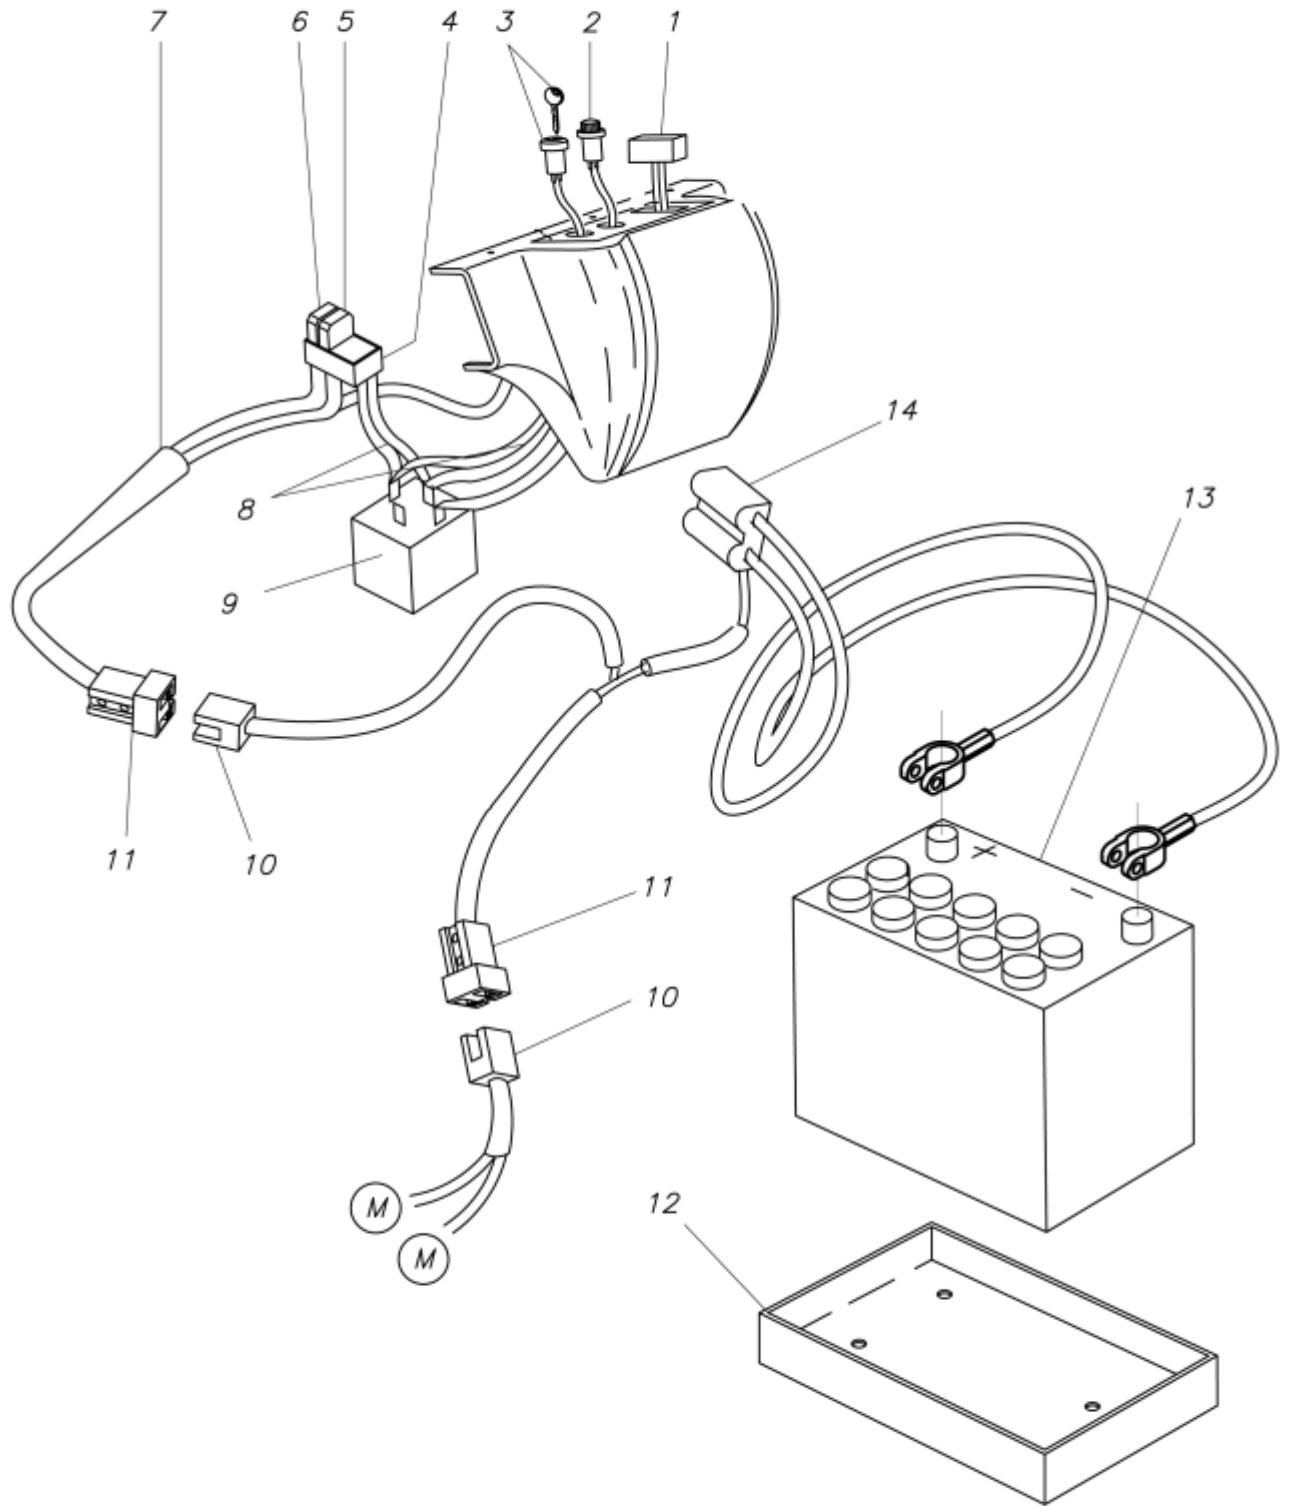

EXPLODED VIEW

TABLE N° EXPL00017

SPARE PARTS LIST

CABL. DUSTY 650 EM

09/10/2018

REF	CODE	QTY	DESCRIPTION	DENOMINATION	BESCHREIBUNG	DESCRIPCION	DESCRIZIONE	TECNICAL FEATURES	PRICE LIST €
01	B. MEIP00006	01	SWITCH	INTERRUPTEUR	SCHALTER	INTERRUPTOR	INTERRUTTORE		
02	B. MESG00003	01	BATTERY W.LEVEL	IND.NIV.BATTERI	LED-ANZEIGE	SEGN. L.PILETTA	INDICATORE		
03	B. MEIP00003	01	STARTER	DEMARR. INTER.	ANLASSER	INT. ARRANQUE	AVVIAMENTO		
04	B. MEVR00033	01	FUSE-HOLDER	PORTE-FUSIBLES	SICHERUNGHALTER	PORTASFUSIBLES	PORTAFUSIBILE		
05	B. MEVR00018	01	FUSE	FUSIBLE	ABSCHMEL.HERUNG	FUSIBLE	FUSIBILE	30 A	
06	B. MEVR00020	01	FUSE	FUSIBLE	ABSCHMEL.HERUNG	FUSIBLE	FUSIBILE	40 A	
07	B. MECB00038	01	CABLE	CABLE	KABEL	CABLE	CAVO		
08	B. MECB00037	01	CABLE	CABLE	KABEL	CABLE	CAVO		
09	B. METR00000	01	RELAY	RELAIS	RELAIS	RELE'	RELE'		
10	B. MECN00034	02	CONNECTOR	CONNECTEUR	STECKER	CONECTADOR	CONNETTORE		
11	B. MECN00035	02	CONNECTOR	CONNECTEUR	STECKER	CONECTADOR	CONNETTORE		
12	B. PLDS00179	01	SUPPORT	SUPPORT	HALTER	SOPORTE	SUPPORTO		
13	B. ACBT00000	01	BATTERY	BATTERIE	BATTERIE	BATERIA	BATTERIA	12V - 80 Ah (OPTION)	
14	B. MECN00036	01	CONNECTOR	CONNECTEUR	STECKER	CONECTADOR	CONNETTORE		