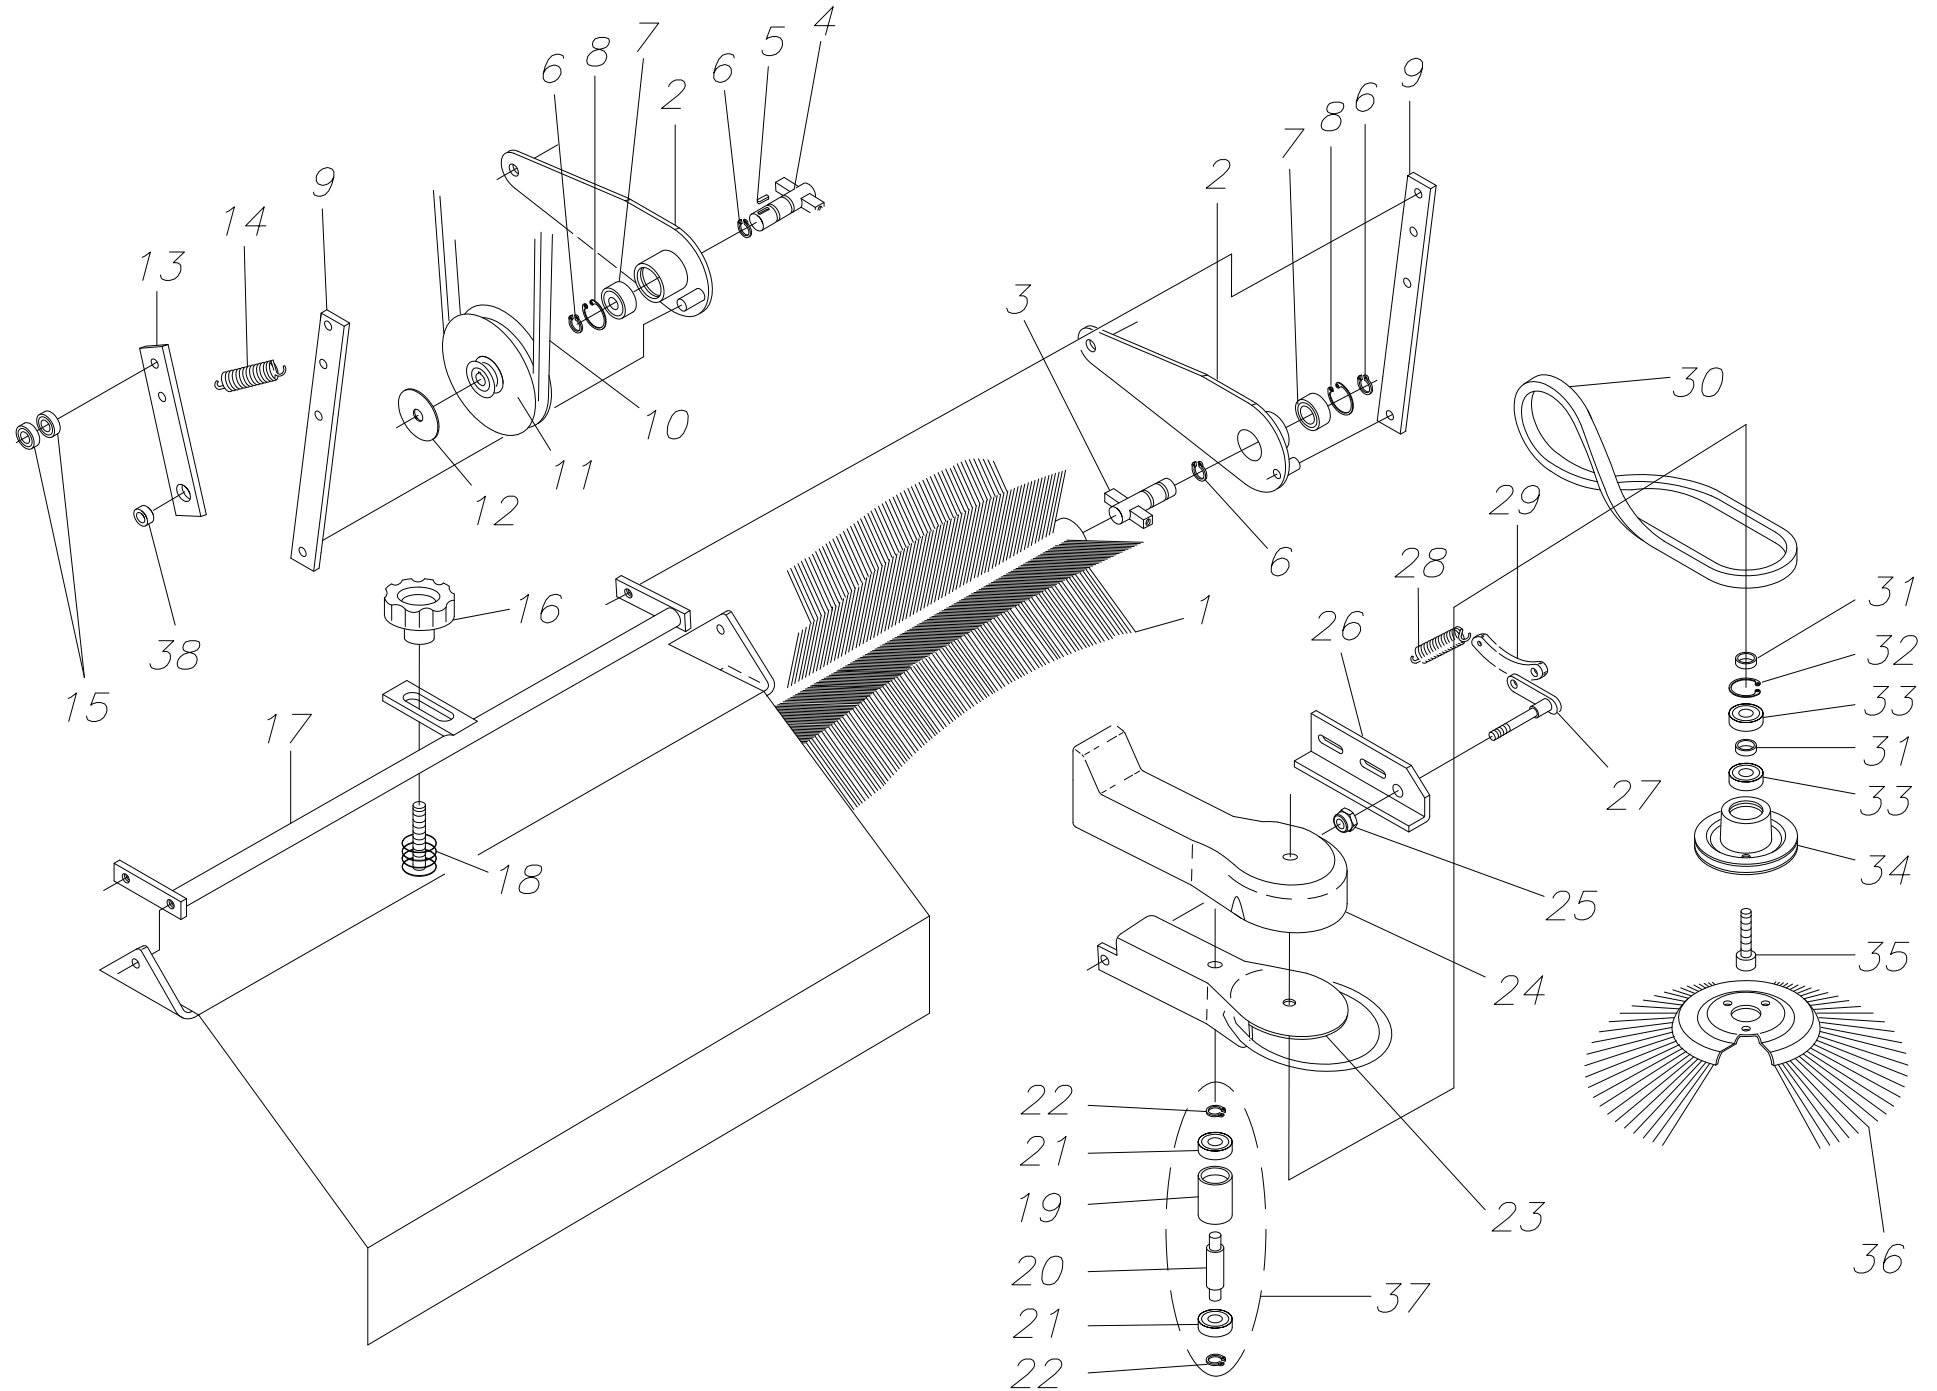

REF	CODE	QTY	DESCRIPTION	DENOMINATION	BESCHREIBUNG	DESCRIPCION	DESCRIZIONE	TECNICAL FEATURES	PRICE LIST €
01	B. SPAZ00042	01	BRUSH	BROSSE	BUERSTE	CEPILLO	SPAZZOLA		
02	B. CRZN00322	02	BRACKET	ENTRIER	BUGEL	GRAPA	STAFFA		
03	B. TNPE00004	01	PIN	PIVOT	SCHARNIER	PERNO	PERNO		
04	B. TNPE00015	01	PIN	PIVOT	SCHARNIER	PERNO	PERNO		
05	B. VTSP00090	02	KEY	CLAVETTE	KEIL	CHAVETA	CHIAVETTA		
06	B. VTAN00001	04	SEEGER	SEEGER	SEEGER	SEEGER	SEEGER		
07	B. CUSC00010	02	BEARING	ROULEMENT	LAGER	COJINETE	CUSCINETTO		
08	B. VTAN00009	02	SEEGER	SEEGER	SEEGER	SEEGER	SEEGER		
09	B. CRZN00253	02	BRACKET	ENTRIER	BUGEL	GRAPA	STAFFA		
10	B. CING00012	01	BELT	COURROIE	RIEMEN	CORREA	CINGHIA		
11	B. TNPU00018	01	PULLEY	POULIE	RIEMENSCHLEIBE	POLEA	PULEGGIA		
12	B. TNSP00055	01	WASHER	RONDELLE	DICHTUNG	ARANDELLA	RONDELLA		
13	B. CRZN00009	01	BRACKET	ENTRIER	BUGEL	GRAPA	STAFFA		
14	B. MOLL00013	01	SPRING	RESSORT	FEDER	MUELLE	MOLLA		
15	B. CUSC00012	02	BEARING	ROULEMENT	LAGER	COJINETE	CUSCINETTO		
16	B. VTSP00059	01	KNOB	POIGNEE	KNAUP	POMULO	POMELLO		
17	B. VTSP00039	01	BALANCER	BALANCIER	BUGEL	BALANCEADOR	BILANCIERE		
18	B. MOLL00027	01	SPRING	RESSORT	FEDER	MUELLE	MOLLA		
19	B. TNSP00056	01	BUSHING	DOUILLE	BUCHSE	MANGUITO	BOCCOLA		
20	B. TNSP00057	01	PIN	PIVOT	SCHARNIER	PERNO	PERNO		
21	B. CUSC00012	02	BEARING	ROULEMENT	LAGER	COJINETE	CUSCINETTO		
22	B. VTAN00006	02	SEEGER	SEEGER	SEEGER	SEEGER	SEEGER		
23	B. CRVR00524	01	ARM	BRAS	ARM	BRAZO	BRACCIO		
24	B. PLDS00228	01	CRANKCASE	CARTER	GEHAUSE	CARTER	CARTER		
25	B. VTDD00000	01	NUT	ECROU	SCHRAUBMUTTER	TUERCA	DADO		
26	B. CRAS00066	01	SUPPORT	SUPPORT	HALTER	SOPORTE	SUPPORTO		
27	B. CRAS00065	01	PIN	PIVOT	SCHARNIER	PERNO	PERNO		
28	B. MOLL00014	01	SPRING	RESSORT	FEDER	MUELLE	MOLLA		
29	B. CRZN00188	01	SUPPORT	SUPPORT	HALTER	SOPORTE	SUPPORTO		
30	B. CING00027	01	BELT	COURROIE	RIEMEN	CORREA	CINGHIA		
31	B. TNBD00040	02	SPACER	ENTRETOISE	DISTANZSTUCK	DISTANCIADOR	DISTANZIALE		
32	B. VTAN00008	01	SEEGER	SEEGER	SEEGER	SEEGER	SEEGER		
33	B. CUSC00009	02	BEARING	ROULEMENT	LAGER	COJINETE	CUSCINETTO		
34	B. TNPU00016	01	PULLEY	POULIE	RIEMENSCHLEIBE	POLEA	PULEGGIA		
35	B. TNPE00012	01	SCREW	VIS CREUSE	HOHSCHRAUBE	TORNILLO HUECO	VITE CAVA		
36	B. SPAZ00014	01	BRUSH	BROSSE	BUERSTE	CEPILLO	SPAZZOLA		
37	B. PMVR00015	01	ROLLER	ROULLEMENT	ROLLE	ROLLO	RULLO		
38	B. TNSP00096	01	SPACER	ENTRETOISE	DISTANZSTUCK	DISTANCIADOR	DISTANZIALE