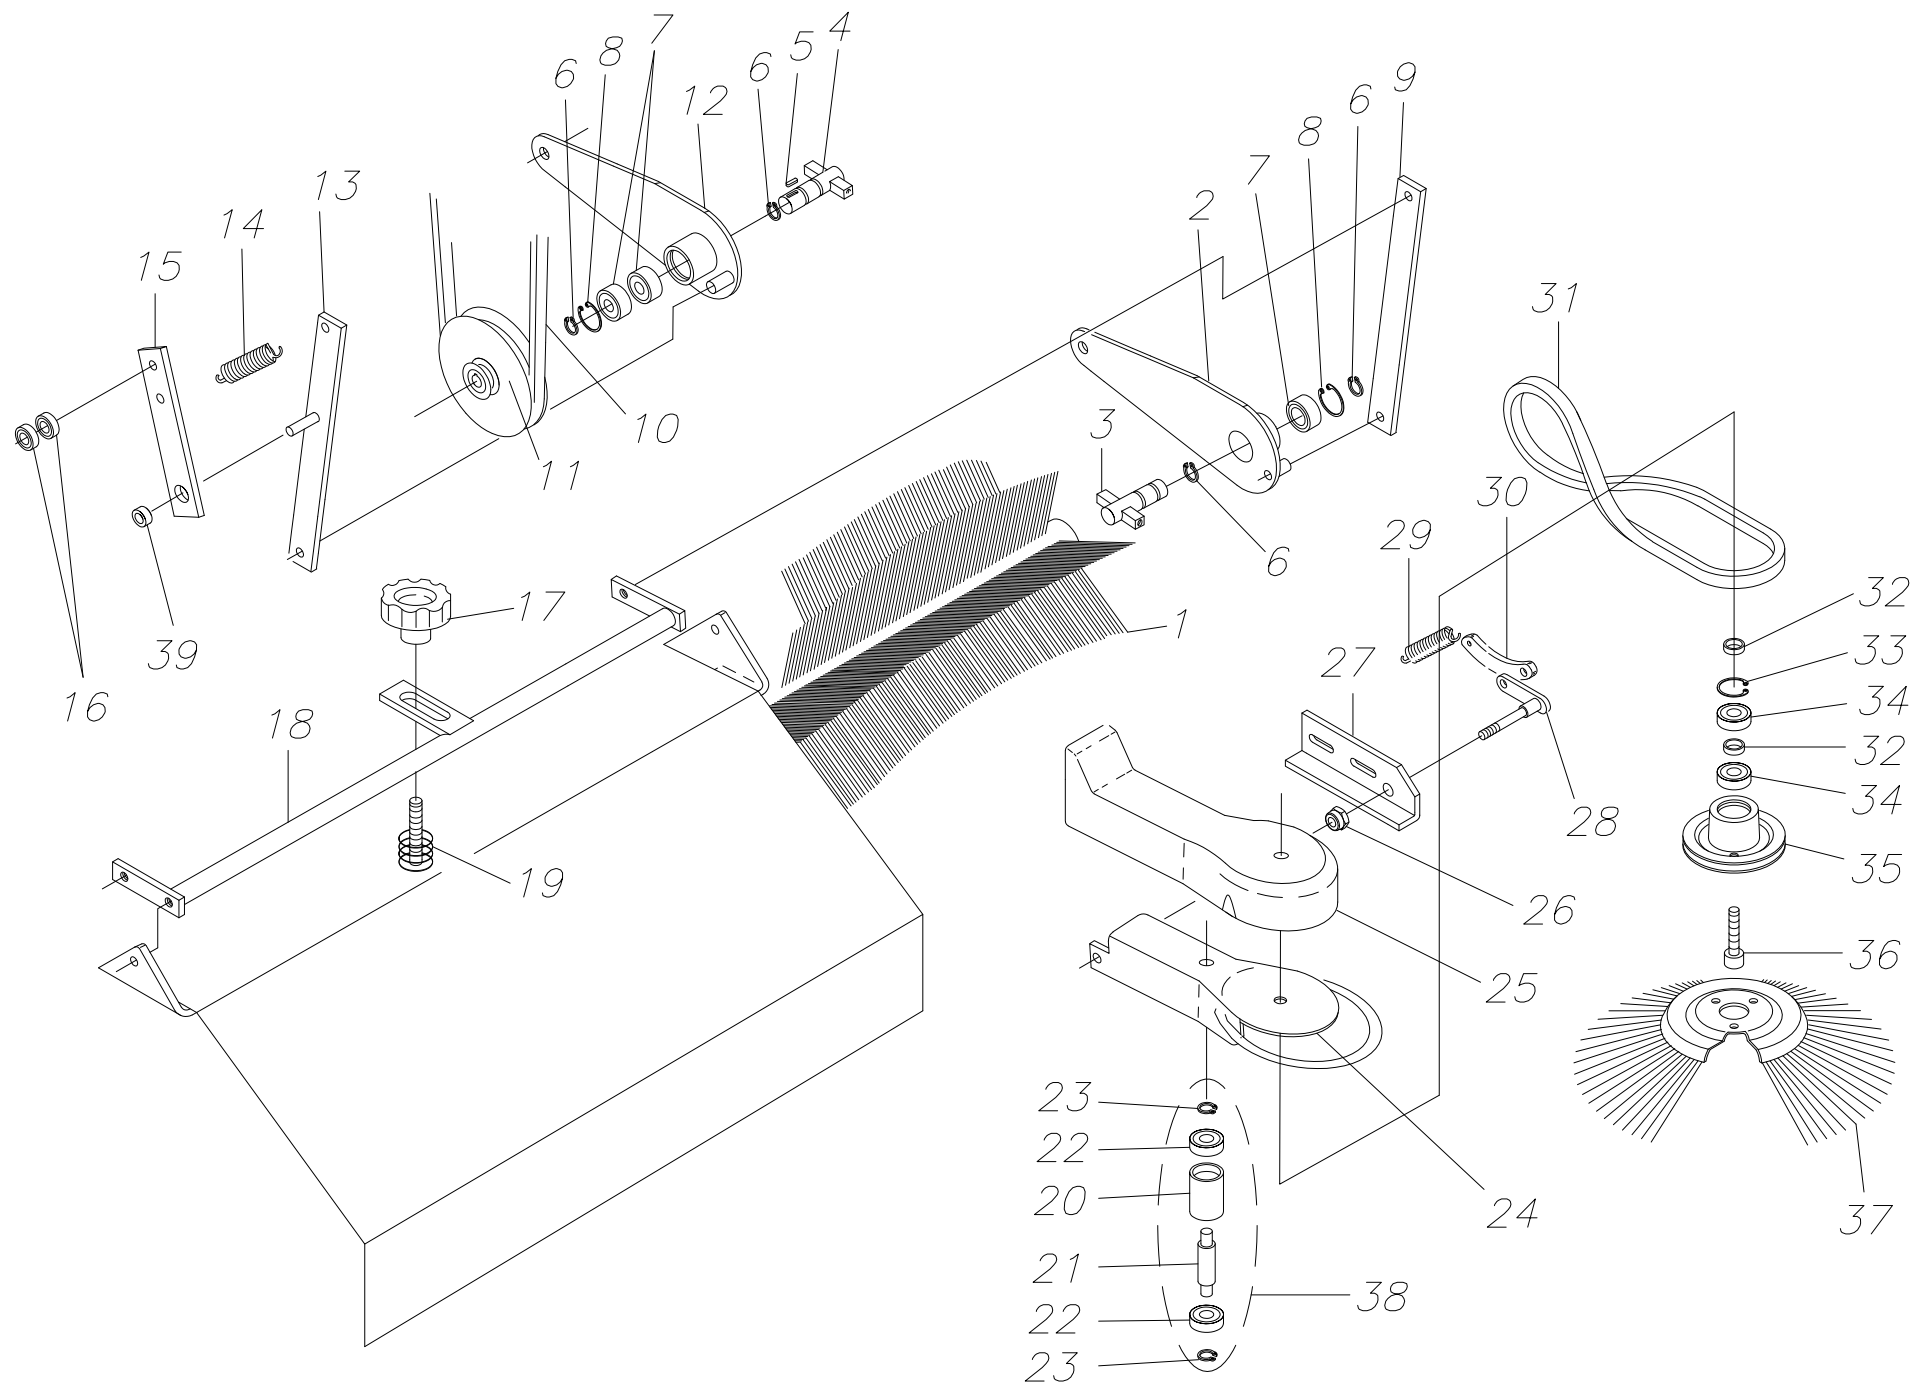

EXPLODED VIEW

REF	CODE	QTY	DESCRIPTION	DENOMINATION	BESCHREIBUNG	DESCRIPCION	DESCRIZIONE	TECNICAL FEATURES	PRICE LIST €
01	B. FILT00002	01	FILTER	FILTRE	FILTER	FILTRO	FILTRO		
02	B. VTSP00028	04	WING NUT	ELROU A AILETT.	FLUGELMUTTER	CHAVETA	GALLETTO		
03	B. CRZN00254	02	BRACKET	ENTRIER	BUGEL	GRAPA	STAFFA		
04	B. CMMP00021	02	KNOB	POIGNEE	KNAUP	POMULO	POMELLO		
05	B. MOLL00012	02	SPRING	RESSORT	FEDER	MUELLE	MOLLA		
06	B. VTDD00024	02	NUT	ECROU	SCHRAUBMUTTER	TUERCA	DADO		
07	B. TNSP00004	02	BUSHING	DOUILLE	BUCHSE	MANGUITO	BOCCOLA		
08	B. CRAS00013	02	FILTER SHAKER	SECOUEUR	FILTERSCHUTTLE	BATEFILTRO	SCUOTIFILTRO		
09	B. CRVR00001	01	CRANKCASE	CARTER	GEHAUSE	CARTER	CARTER		
10	B. TNPE00002	01	PIN	PIVOT	SCHARNIER	PERNO	PERNO		
11	B. CRZN00232	01	SHUTTER	OBTURATEUR	SCHALTER	VENTANILLA	SERRANDA		
12	B. CMMP00034	01	FAI-LEAD	PASSAGE P.CABLE	KABELDURCHGANG	PASACABLE	PASSACAVO		
13	B. VTSP00059	01	KNOB	POIGNEE	KNAUP	POMULO	POMELLO		
14	B. CRVR00540	01	SUPPORT	SUPPORT	HALTER	SOPORTE	SUPPORTO		
15	B. MOSC00005	01	MOTOR	MOTEUR	MOTOR	MOTOR	MOTORE	HONDA GX100	
16	B. VTSP00044	01	KEY	CLAVETTE	KEIL	CHAVETA	CHIAVETTA		
17	B. TNPU00004	01	PULLEY	POULIE	RIEMENSCHLEIBE	POLEA	PULEGGIA		
18	B. CING00024	01	BELT	COURROIE	RIEMEN	CORREA	CINGHIA		
19	B. VENT00001	01	FAN	HELICE	LUFTERRAD	TURBINA	VENTOLA		
20	B. TNSP00011	01	WASHER	RONDELLE	DICHTUNG	ARANDELLA	RONDELLA		
21	B. TNPU00005	01	PULLEY	POULIE	RIEMENSCHLEIBE	POLEA	PULEGGIA		
22	B. TNAL00007	01	AXLE	AXE	ACHESE	EJE	ASSE		
23	B. CUSC00016	03	BEARING	ROULEMENT	LAGER	COJINETE	CUSCINETTO		
24	B. CRVR00541	01	SUPPORT	SUPPORT	HALTER	SOPORTE	SUPPORTO		
25	B. TNZN00023	01	ROLLER	ROULLEMENT	ROLLO	ROLLO	RULLO		
26	B. CING00012	01	BELT	COURROIE	RIEMEN	CORREA	CINGHIA		
27	B. TNPU00019	01	PULLEY	POULIE	RIEMENSCHLEIBE	POLEA	PULEGGIA		
28	B. VTSP00065	01	REGISTER	REGLER	KLAPPE	REGISTRO	REGISTRO		
29	B. MOLL00010	01	SPRING	RESSORT	FEDER	MUELLE	MOLLA		
30	B. VTSP00080	01	CLAMP	BORNE	KLEMME	ABRAZADERA	MORSETTO		
31	B. CRDS00299	01	LEVER	LEVIER	HEBEL	PALANCA	LEVA		
32	B. RUOT00028	01	WHEEL	ROUE	LAUFRAD	RUEDA	RUOTA		
33	B. VTAN00000	01	SEEGER	SEEGER	SEEGER	SEEGER	SEEGER		
34	B. TNAL00003	01	AXLE	AXE	ACHESE	EJE	ASSE		
35	B. CRDS00624	01	BRACKET	ENTRIER	BUGEL	GRAPA	STAFFA		
36	B. CUSC00012	02	BEARING	ROULEMENT	LAGER	COJINETE	CUSCINETTO		
37	B. CING00004	01	BELT	COURROIE	RIEMEN	CORREA	CINGHIA		
38	B. TNPU00000	01	PULLEY	POULIE	RIEMENSCHLEIBE	POLEA	PULEGGIA		
39	B. RUOT00004	02	WHEEL	ROUE	LAUFRAD	RUEDA	RUOTA		
40	B. VTAN00021	04	SEEGER	SEEGER	SEEGER	SEEGER	SEEGER		
41	B. CUSC00014	02	BEARING	ROULEMENT	LAGER	COJINETE	CUSCINETTO		
42	B. TNBD00002	02	BUSHING	DOUILLE	BUCHSE	MANGUITO	BOCCOLA		
43	B. CUSC00015	02	BEARING	ROULEMENT	LAGER	COJINETE	CUSCINETTO		
44	B. PLDS00042	02	WHEEL COVER	COUVRE TOURNE	VERLANGERUNG	EMBELLECEDOR	COPRIRUOTA		
45	B. CMSP00030	04	VIBRATION DAMP.	AMORTISATEUR	SCHWINGUNSDAMP.	ANTIVIBRANTE	ANTIVIBRANTE		
46	B. PLDS00000	02	HOSE FITTING	RACC. P. TUYAU	SCHLAUCH HALTER	PORTAMANGUERA	PORTAGOMMA		
47	B. TUFL01011	01	HOSE	TUYAU	ROHR	TUBO	TUBO		
48	B. CRZN00001	03	SUPPORT	SUPPORT	HALTER	SOPORTE	SUPPORTO		
49	B. PLDS00010	01	CONVEYOR	CONVOYEUR	FORDERER	ENCAMINADOR	CONVOGLIATORE		
50	B. CRZN00021	01	CONVEYOR	CONVOYEUR	FORDERER	ENCAMINADOR	CONVOGLIATORE		
51	B. CRZN00025	01	SUPPORT	SUPPORT	HALTER	SOPORTE	SUPPORTO		