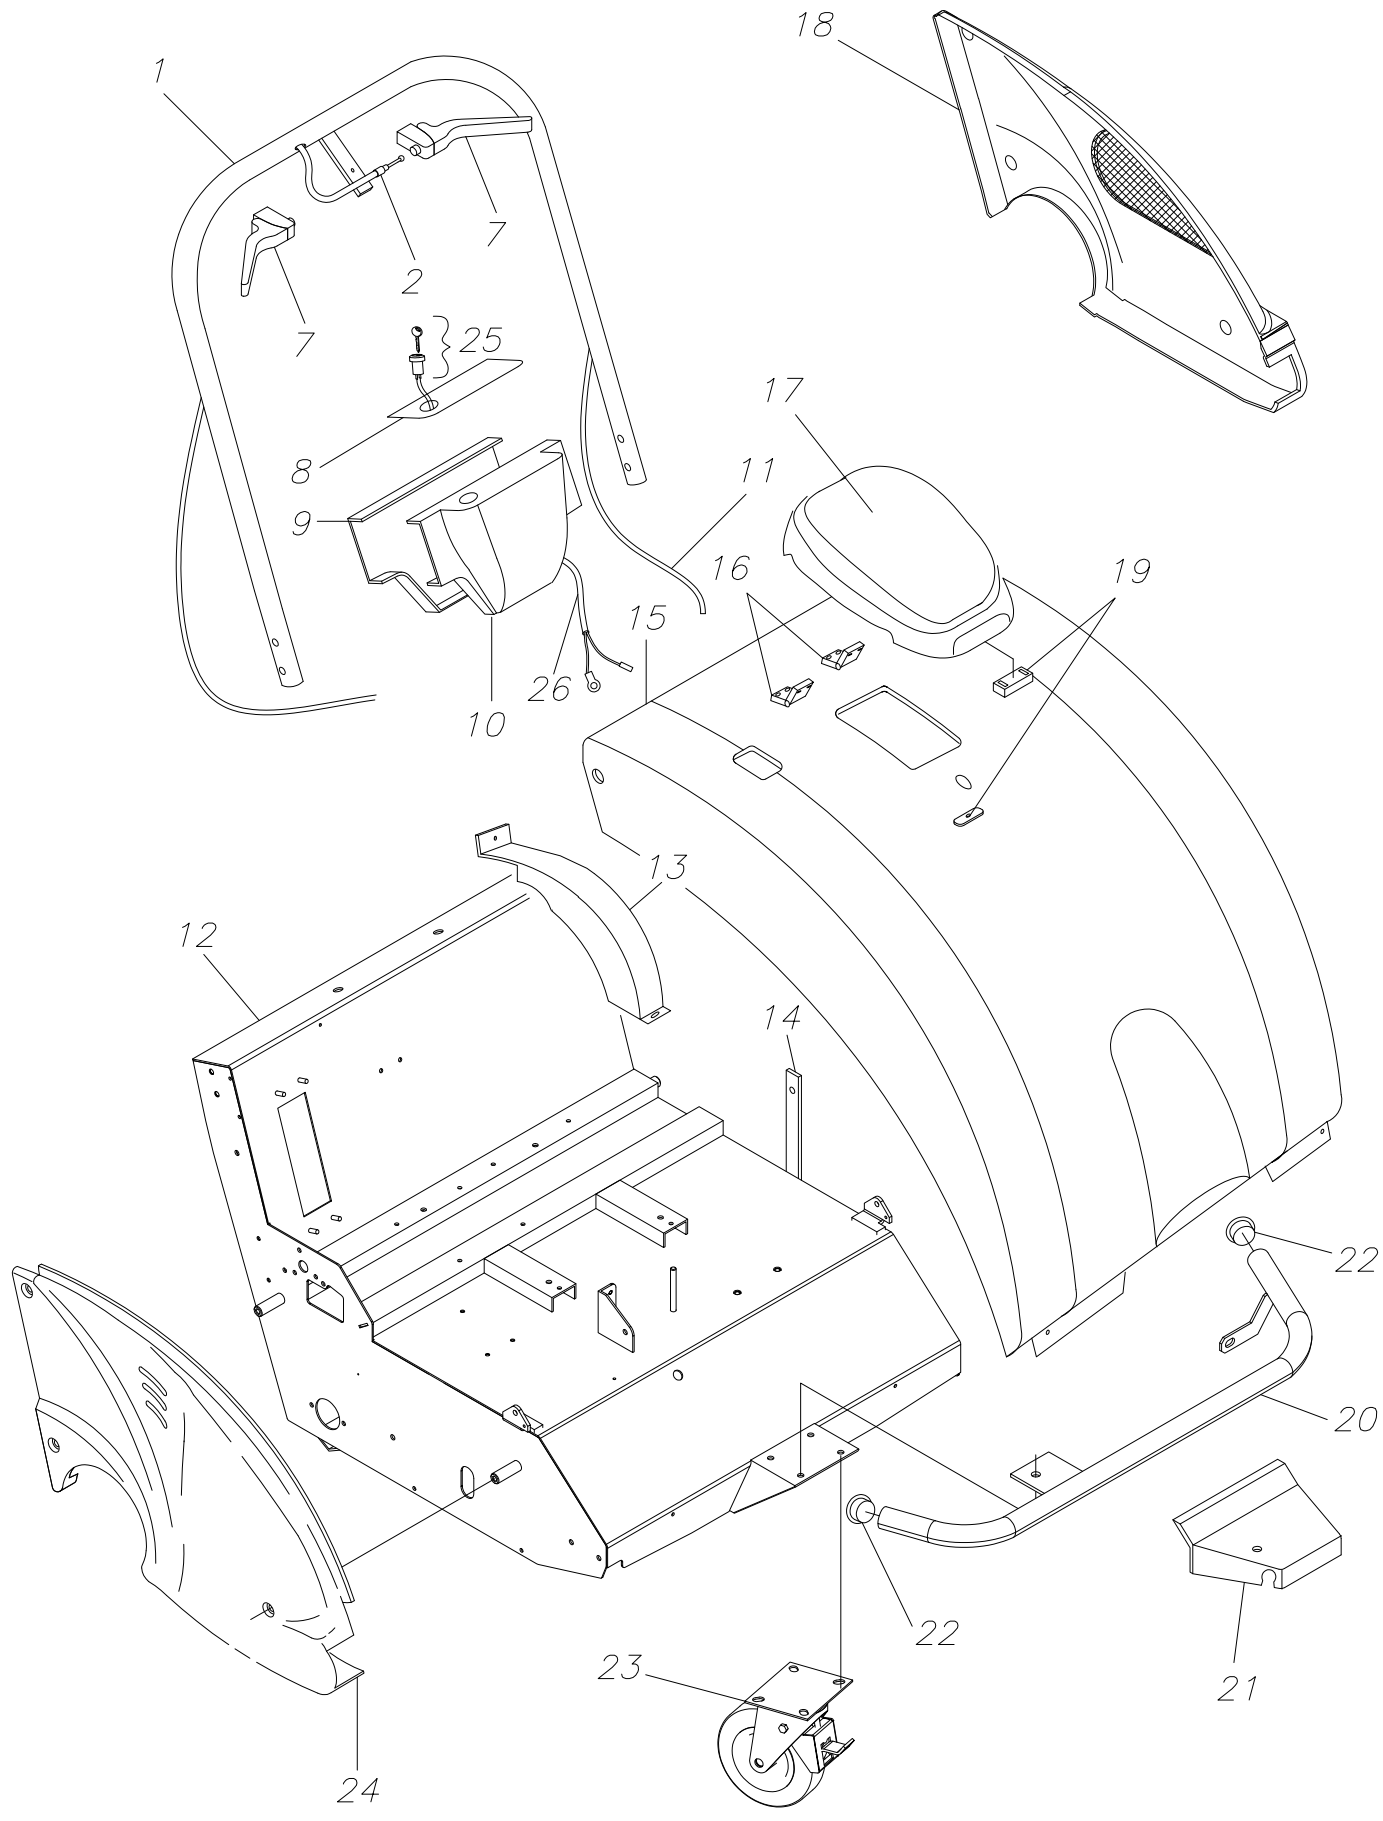

REF	CODE	QTY	DESCRIPTION	DENOMINATION	BESCHREIBUNG	DESCRIPCION	DESCRIZIONE	TECNICAL FEATURES	PRICE LIST €
01	B. CRVR00053	01	HANDLE	POIGNEE	SCHAKEL	MANILLAR	MANIGLIONE		
02	B. CMCV00015	01	SHEATH+CORD	GAINE+CORDE	MANTEL+SEIL	VAINA+CUERDA	GUAINA+CORDA		
07	B. CMSP00078	02	LEVER	LEVIER	HEBEL	PALANCA	LEVA		
08	B. ETIC00032	01	LABEL	ETIQUETTE	ETICHETTE	ETIQUETA	ETICHETTA		
09	B. PLDS00188	01	INSTRUM. PANEL	TAB. DE BORD	ARM. BRETT	CRUSCOTTO	CRUSCOTTO		
10	B. PLDS00234	01	INSTRUM. PANEL	TAB. DE BORD	ARM. BRETT	CRUSCOTTO	CRUSCOTTO		
11	B. CMCV00016	01	SHEATH+CORD	GAINE+CORDE	MANTEL+SEIL	VAINA+CUERDA	GUAINA+CORDA		
12	B. CRVR00059	01	FRAME	CHASSIS	GERUST	CHASIS	TELAIO		
13	B. PLDS00174	01	CRANKCASE	CARTER	GEHAUSE	CARTER	CARTER		
14	B. CRZN00253	01	SUPPORT	SUPPORT	HALTER	SOPORTE	SUPPORTO		
15	B. PLDS00177	01	HOOD	CAPOT	HAUBE	COFRE	COFANO		
16	B. CMMP00004	02	HINGE	CHARNIERE	SCHARNIER	BISAGRA	CERNIERA		
17	B. PLDS00180	01	CAP	CALOTTE	KAPPE	CASQUETE	CALOTTA		
18	B. PLDS00176	01	SIDE	FLANC	FLANKE	FLANCO	FIANCO	SX	
19	B. CMSP00049	01	MAGNETIC BLOCK	BLOCAGE MANETIC	MAGNETISCHBLOK	BLOQUE MAGNETIC	MAGNETE		
20	B. CRVR000547	01	BUMPER	PARE CHOC	KOTFLUGEL	PARACHOQUE	PARAURTI		
21	B. PLDS00229	01	COVER	COUVERCLE	DECKEL	TAPA	COPERCHIO		
22	B. CMMP00108	02	CAP	BOUCHON	VERSCHLUSS	TAPPO	TAPPO		
23	B. RUOT00025	01	WHEEL	ROUE	LAUFRAD	RUEDA	RUOTA		
24	B. PLDS00175	01	SIDE	FLANC	FLANKE	FLANCO	FIANCO	DX	
25	B. CRDS00602	01	SUPPORT	SUPPORT	HALTER	SOPORTE	SUPPORTO		