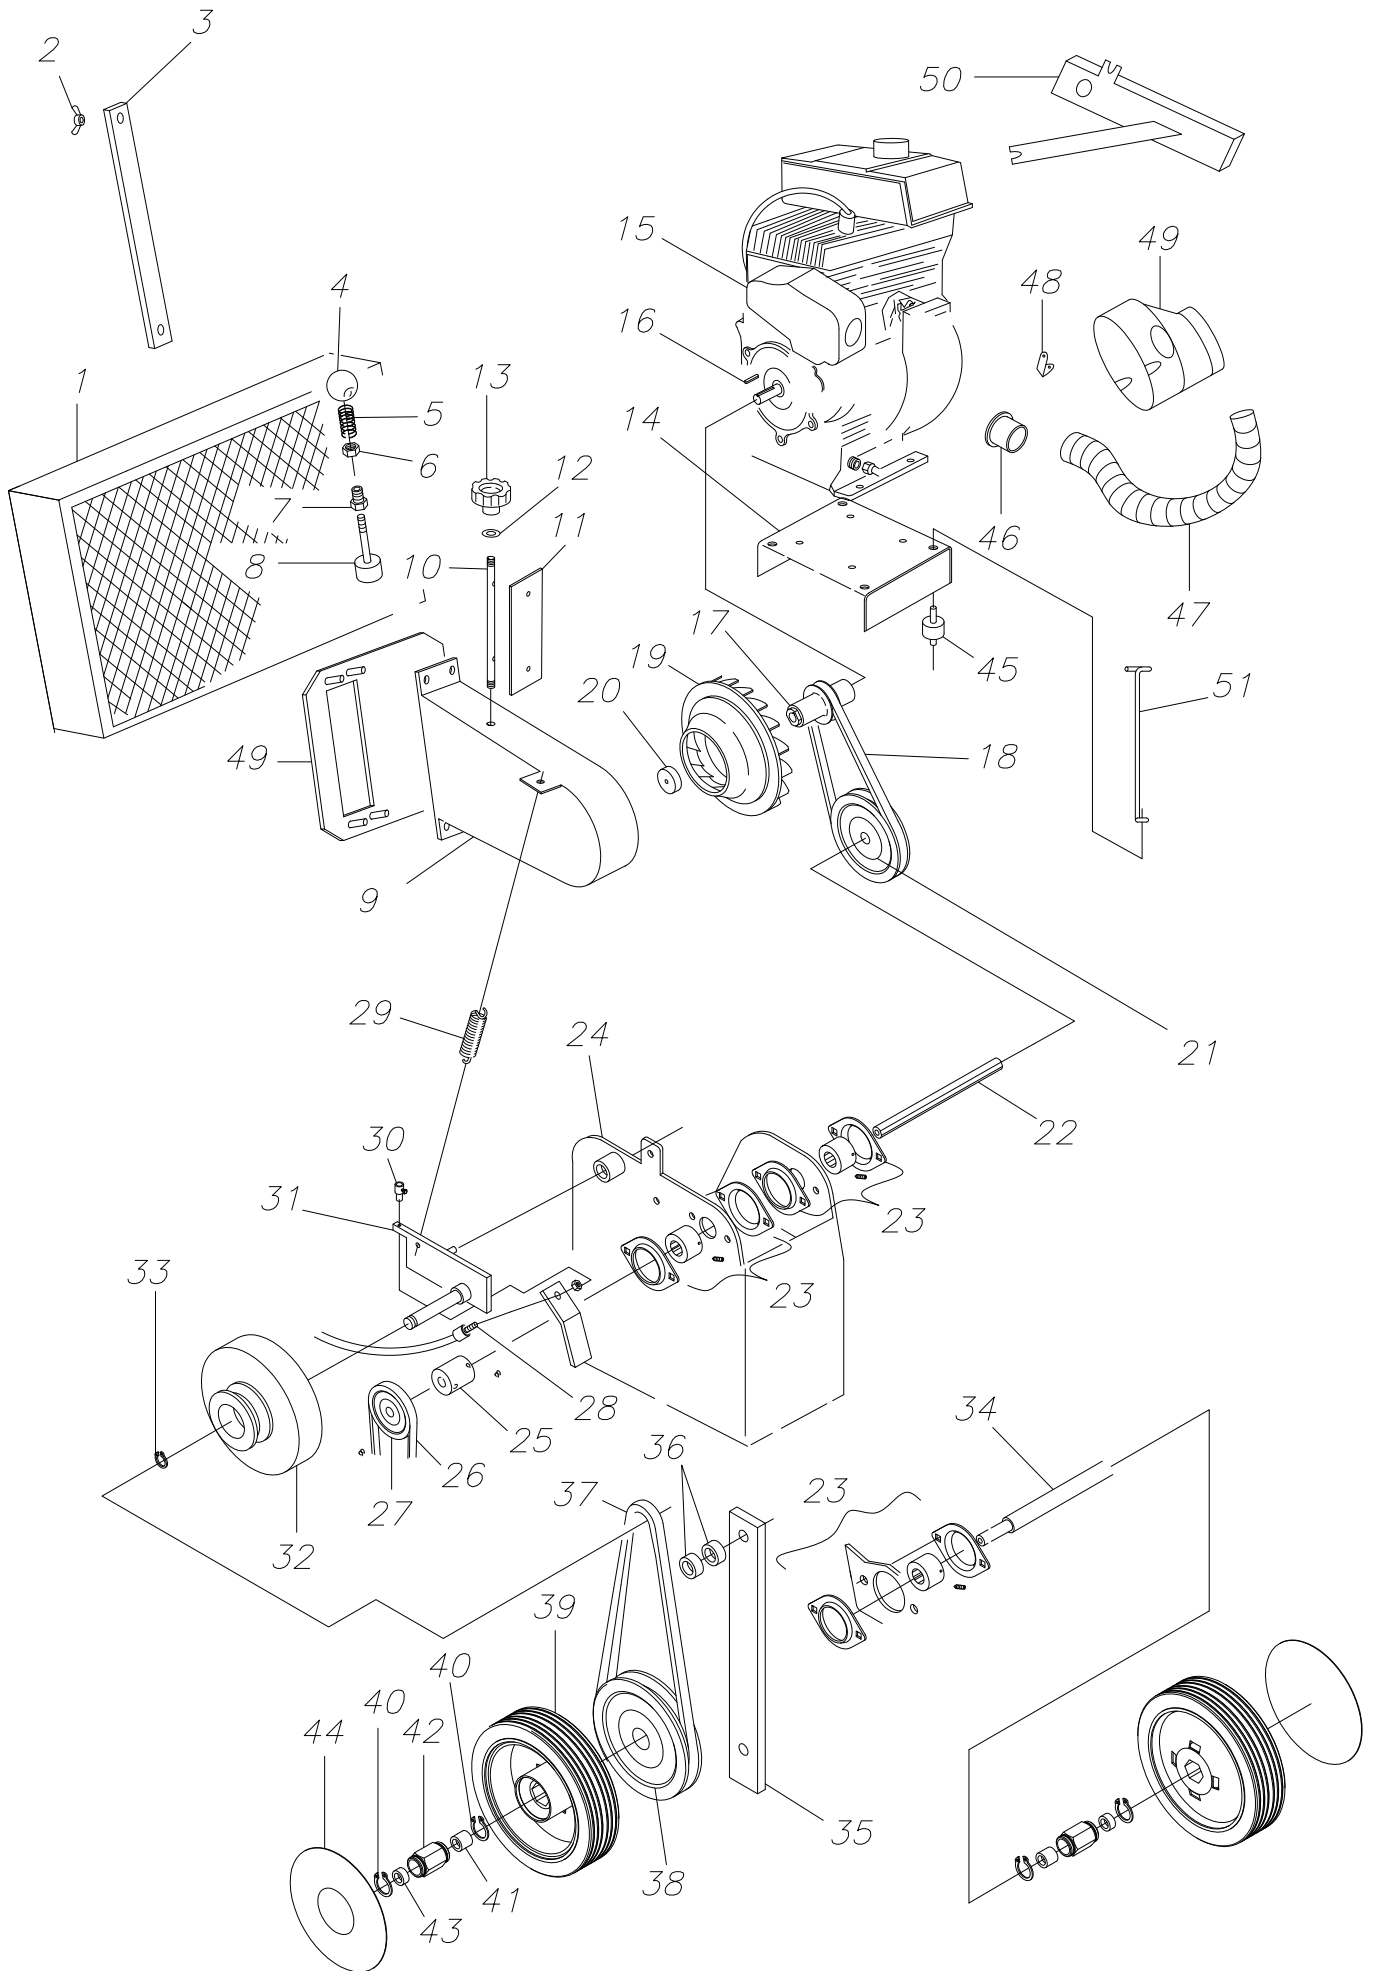

EXPLODED VIEW

TABLE N° EXPL00008

SPARE PARTS LIST

ASP. DUSTY 650 STH

01/10/2007

REF	CODE	QTY	DESCRIPTION	DENOMINATION	BESCHREIBUNG	DESCRIPCION	DESCRIZIONE	TECNICAL FEATURES	PRICE LIST €
01	B. FILT00003	01	FILTER	FILTRE	FILTER	FILTRO	FILTRO		
02	B. VTSP00028	01	WING NUT	ELROU A AILETT.	FLUGELMUTTER	CHAVETA	GALLETTO		
03	B. CRZN00254	01	BRACKET	ENTRIER	BUGEL	GRAPA	STAFFA		
04	B. CMMP00021	01	KNOB	POIGNEE	KNAUP	POMULO	POMELLO		
05	B. MOLL00012	01	SPRING	RESSORT	FEDER	MUELLE	MOLLA		
06	B. VTDD00024	01	NUT	ECROU	SCHRAUBMUTTER	TUERCA	DADO		
07	B. TNSP00004	01	BUSHING	DOUILLE	BUCHSE	MANGUITO	BOCCOLA		
08	B. CRAS00013	01	FILTER SHAKER	SECOUEUR	FILTERSCHUTTLE	BATEFILTRO	SCUOTIFILTRO		
09	B. CRVR00001	01	CRANKCASE	CARTER	GEHAUSE	CARTER	CARTER		
10	B. TNPE00002	01	PIVOT	PIN	SCHARNIER	PERNO	PERNO		
11	B. CRZN00232	01	SHUTTER	OBTURATEUR	SCHALTER	VENTANILLA	SERRANDA		
12	B. CMMP00034	01	FAI-LEAD	PASSAGE P.CABLE	KABELDURCHGANG	PASACABLE	PASSACAVO		
13	B. VTSP00059	01	KNOB	POIGNEE	KNAUP	POMULO	POMELLO		
14	B. CRVR00540	01	SUPPORT	SUPPORT	HALTER	SOPORTE	SUPPORTO		
15	B. MOSC00005	01	MOTOR	MOTEUR	MOTOR	MOTOR	MOTORE	HONDA GX100	
16	B. VTSP00044	01	KEY	CLAVETTE	KEIL	CHAVETA	CHIAVETTA		
17	B. TNPU00004	01	PULLEY	POULIE	RIEMENSCHLEIBE	POLEA	PULEGGIA		
18	B. CING00024	01	BELT	COURROIE	RIEMEN	CORREA	CINGHIA		
19	B. VENT00001	01	FAN	HELICE	LUFTERRAD	TURBINA	VENTOLA		
20	B. TNSP00011	01	WASHER	RONDELLE	DICHTUNG	ARANDELLA	RONDELLA		
21	B. TNPU00005	01	PULLEY	POULIE	RIEMENSCHLEIBE	POLEA	PULEGGIA		
22	B. TNAL00007	01	AXLE	AXE	ACHESE	EJE	ASSE		
23	B. CUSC00016	03	BEARING	ROULEMENT	LAGER	COJINETE	CUSCINETTO		
24	B. CRVR00541	01	SUPPORT	SUPPORT	HALTER	SOPORTE	SUPPORTO		
25	B. TNZN00023	01	ROLLER	ROULLEMENT	ROLLER	ROLLO	RULLO		
26	B. CING00012	01	BELT	COURROIE	RIEMEN	CORREA	CINGHIA		
27	B. TNPU00019	01	PULLEY	POULIE	RIEMENSCHLEIBE	POLEA	PULEGGIA		
28	B. VTSP00065	01	REGISTER	REGLER	KLAPPE	REGISTRO	REGISTRO		
29	B. MOLL00010	01	SPRING	RESSORT	FEDER	MUELLE	MOLLA		
30	B. VTSP00080	01	CLAMP	BORNE	KLEMMME	ABRAZADERA	MORSETTO		
31	B. CRDS00299	01	LEVER	LEVIER	HEBEL	PALANCA	LEVA		
32	B. RUOT00028	01	WHEEL	ROUE	LAUFRAD	RUEDA	RUOTA		
33	B. VTAN00000	01	SEEGER	SEEGER	SEEGER	SEEGER	SEEGER		
34	B. TNAL00003	01	AXLE	AXE	ACHESE	EJE	ASSE		
35	B. CRDS00624	01	BRACKET	ENTRIER	BUGEL	GRAPA	STAFFA		
36	B. CUSC00012	02	BEARING	ROULEMENT	LAGER	COJINETE	CUSCINETTO		
37	B. CING00004	01	BELT	COURROIE	RIEMEN	CORREA	CINGHIA		
38	B. TNPU00000	01	PULLEY	POULIE	RIEMENSCHLEIBE	POLEA	PULEGGIA		
39	B. RUOT00004	02	WHEEL	ROUE	LAUFRAD	RUEDA	RUOTA		
40	B. VTAN00021	04	SEEGER	SEEGER	SEEGER	SEEGER	SEEGER		
41	B. CUSC00014	02	BEARING	ROULEMENT	LAGER	COJINETE	CUSCINETTO		
42	B. TNBD00002	02	BUSHING	DOUILLE	BUCHSE	MANGUITO	BOCCOLA		
43	B. CUSC00015	02	BEARING	ROULEMENT	LAGER	COJINETE	CUSCINETTO		
44	B. PLDS00042	02	WHEEL COVER	COUVRE TOURNE	VERLANGERUNG	EMBELLECEDOR	COPRIRUOTA		
45	B. CMSP00030	04	VIBRATION DAMP.	AMORTISATEUR	SCHWINGUNSDAMP.	ANTIVIBRANTE	ANTIVIBRANTE		
46	B. PLDS00000	01	HOSE FITTING	RACC. P. TUYAU	SCHLAUCH HALTER	PORTAMANGUERA	PORTAGOMMA		
47	B. TUFL01011	01	HOSE	TUYAU	ROHR	TUBO	TUBO		
48	B. CRZN00001	03	SUPPORT	SUPPORT	HALTER	SOPORTE	SUPPORTO		
49	B. PLDS00009	01	CONVEYOR	CONVOYEUR	FORDERER	ENCAMINADOR	CONVOGLIATORE		
50	B. CRZN00020	01	CONVEYOR	CONVOYEUR	FORDERER	ENCAMINADOR	CONVOGLIATORE		
51	B. CRZN00025	01	SUPPORT	SUPPORT	HALTER	SOPORTE	SUPPORTO		