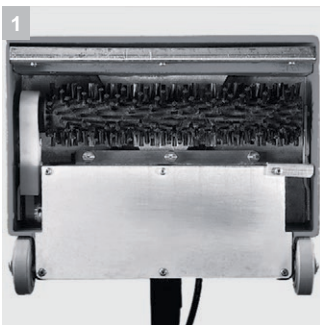

PW 30/1

Дополнительная автоматическая щетка для всех моделей Puzzi 200 для повышения продуктивности приблизительно на 35 %.

1 Вращающаяся щетка

- Щеточная обработка обеспечивает более качественную очистку и поднимает ковровый ворс.

2 Повышенная производительность очистки

- Профессиональная электрическая щетка PW 30/1 повышает производительность чистки на 25%, в сравнении с предшествующей моделью.

PW 30/1

■ Щетка с электроприводом

Технические характеристики

Аксессуары для PW 30/1 1.913-102.0

		Номер для заказа	Количество	Наружный диаметр	Ширина	Длина	Цена	Описание	
Насадка для пола									
Роликовая щетка PW 30/2	1	6.286-569.0	1 шт.		285 мм				■

■ Входит в комплект поставки.