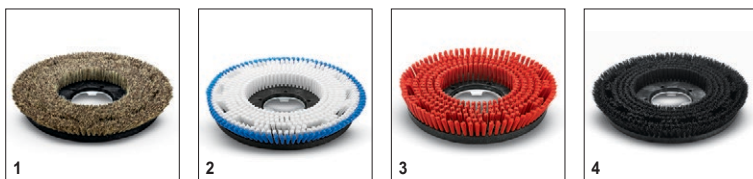

Аксессуары для BDS 33/180 Adv C 1.291-220.0

KÄRCHER

	Номер для заказа	Жесткость/тип щетки	Диаметр	Цвет	Количество	Цена	Описание	
Дисковые щетки для машин BD								
Дисковая щетка, мягкая	1	6.369-892.0	мягкий	330 мм	натуральный	1 шт.	Мягкая дисковая щетка с натуральной щетиной, 340 мм диаметр	☐
Щетка для обработки шампунем	2	6.369-891.0	средне мягкий	330 мм	бело-голубой	1 шт.		☐
Дисковая щетка, средней жесткости, 330 мм	3	6.369-890.0	средний	330 мм	красный	1 шт.		☐
Дисковая щетка, жесткая, 330 мм	4	6.369-893.0	жесткий	330 мм	черный	1 шт.		☐

☐ Доступные аксессуары.